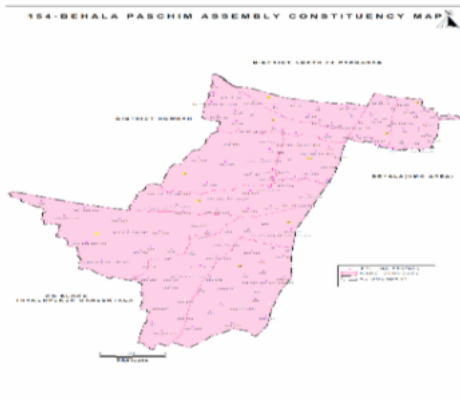

নির্বাচক নিবন্ধন আধিকারিকের স্বাক্ষর

Nazri Naksha

Google Map View

Polling Station Building Front View

Polling Station Front View

Cad View

Key MAP View

1 WB/18/113/183351
নাম : সুজয় গায়েন
পিতার নাম: অজিত কুমার গায়েন
বাড়ির নং : n0346
বয়স : 50 লিঙ্গ : পুরুষ
ফটো উপলব্ধ