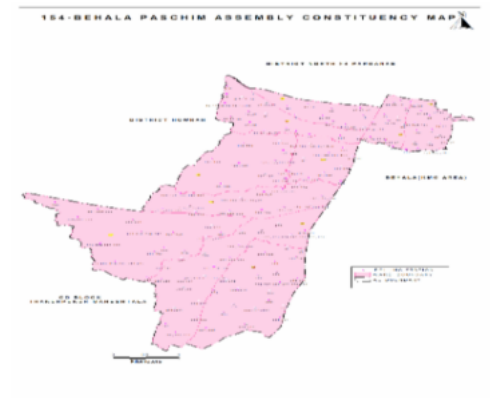

নির্বাচক নিবন্ধন আধিকারিকের স্বাক্ষর

Nazri Naksha

Google Map View

Polling Station Building Front View

Polling Station Front View

Cad View

Key MAP View

1 WB/18/113/183351
নাম : সুজয় গায়েন
পিতার নাম: অজিত কুমার গায়েন
বাড়ির নং : n0346
বয়স : 50 লিঙ্গ : পুরুষ
ফটো উপলব্ধ