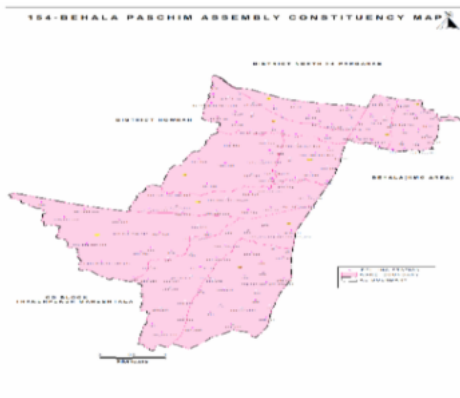

নির্বাচক নিবন্ধন আধিকারিকের স্বাক্ষর

Nazri Naksha

Google Map View

Polling Station Building Front View

Polling Station Front View

Cad View

Key MAP View

1 WB/18/113/183351
নাম : সুজয় গায়েন
পিতার নাম: অজিত কুমার গায়েন
বাড়ির নং : n0346
বয়স : 50 লিঙ্গ : পুরুষ
ফটো উপলব্ধ