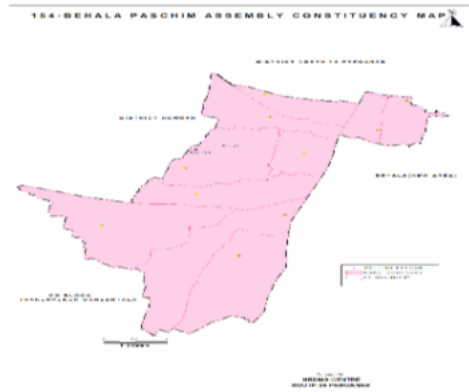

Key MAP View