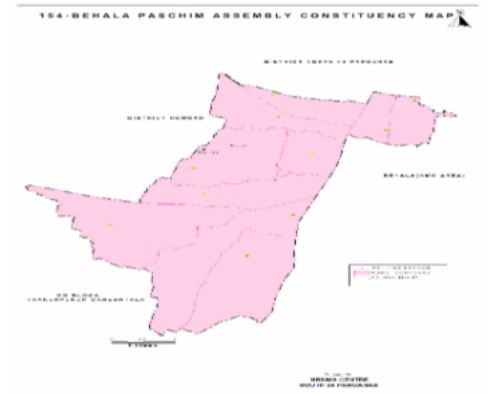

Key MAP View