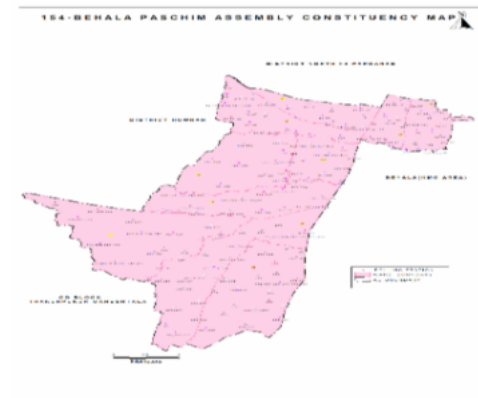

Key MAP View