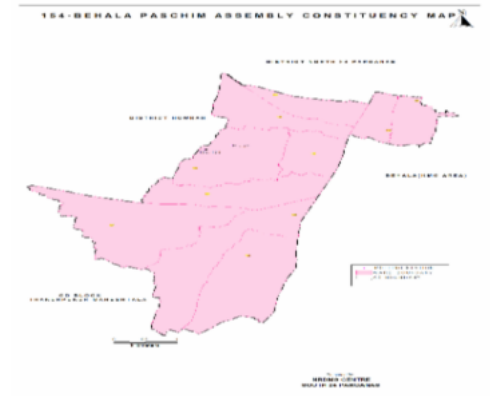

Key MAP View