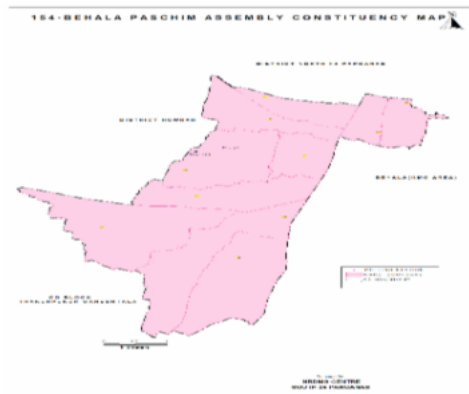

Key MAP View