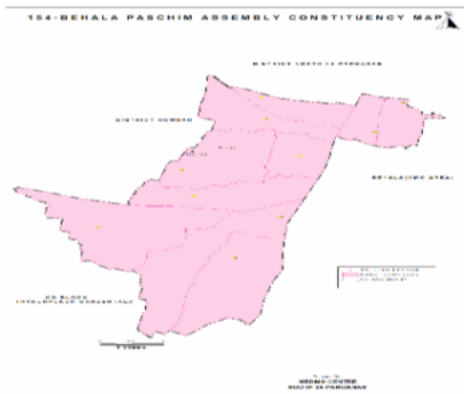

নির্বাচক নিবন্ধন আধিকারিকের স্বাক্ষর

Nazri Naksha

Google Map View

Polling Station Building Front View

Polling Station Front View

Cad View

Key MAP View

1 নাম : আশা দেবী পিতার নাম: প্রভু সাউ বাড়ির নং : 15/K/1 বয়স : 62 লিঙ্গ : মহিলা	ROQ3014602 ফটো উপলব্ধ	2 নাম : রতি অধিকারী স্বামীর নাম: মনোজ্ঞন সুরকার বাড়ির নং : n0547 বয়স : 32 লিঙ্গ : মহিলা	ROQ2369585 ফটো উপলব্ধ	3 নাম : শান্ত অধিকারী পিতার নাম: বিনয় অধিকারী বাড়ির নং : n0535 বয়স : 41 লিঙ্গ : পুরুষ	ROQ2369296 ফটো উপলব্ধ
Q 4 নাম : রেনু গুপ্ত পিতার নাম: সোহন গুপ্ত বাড়ির নং : 60/7 বয়স : 36 লিঙ্গ : মহিলা	ROQ3287414 ফটো উপলব্ধ	5 নাম : রবি শঙ্কর গুপ্ত পিতার নাম: ভগিরথ প্রসাদ গুপ্ত বাড়ির নং : 60/7 বয়স : 35 লিঙ্গ : পুরুষ	ROQ2985455 ফটো উপলব্ধ	6 নাম : শিও কুমার গুপ্ত পিতার নাম: ভগিরথ প্রসাদ গুপ্ত বাড়ির নং : 60/7 বয়স : 43 লিঙ্গ : পুরুষ	ROQ2985463 ফটো উপলব্ধ
7 নাম : ডলি গুপ্ত স্বামীর নাম: শিও কুমার গুপ্ত বাড়ির নং : 60/7 বয়স : 37 লিঙ্গ : মহিলা	ROQ2985505 ফটো উপলব্ধ	8 নাম : বিষ্ণু শঙ্কর গুপ্ত পিতার নাম: ভগিরথ প্রসাদ গুপ্ত বাড়ির নং : 60/7 বয়স : 40 লিঙ্গ : পুরুষ	ROQ2985448 ফটো উপলব্ধ	9 নাম : পূজা গুপ্তা স্বামীর নাম: রবি শঙ্কর গুপ্তা বাড়ির নং : 60/7 বয়স : 33 লিঙ্গ : মহিলা	ROQ3380631 ফটো উপলব্ধ
10 নাম : বন্যা ঘূষ (দেবী) স্বামীর নাম: শ্যামল ঘূষ বাড়ির নং : 21/30/28 বয়স : 41 লিঙ্গ : মহিলা	ROQ2559151 ফটো উপলব্ধ	11 নাম : লক্ষ্মী ঘরামী স্বামীর নাম: অরবিন্দ ঘরামী বাড়ির নং : n0144 বয়স : 46 লিঙ্গ : মহিলা	ROQ2167047 ফটো উপলব্ধ	12 নাম : সবিতা ঘোষ স্বামীর নাম: কানাই লাল ঘোষ বাড়ির নং : 1/73 বয়স : 49 লিঙ্গ : মহিলা	ROQ2763167 ফটো উপলব্ধ
13 নাম : কানাই লাল ঘোষ পিতার নাম: সুকুমার ঘোষ বাড়ির নং : 1/73 বয়স : 54 লিঙ্গ : পুরুষ	ROQ2763159 ফটো উপলব্ধ	14 নাম : কুনাল ঘোষ পিতার নাম: কানাইলাল ঘোষ বাড়ির নং : n0581 বয়স : 31 লিঙ্গ : পুরুষ	ROQ2559201 ফটো উপলব্ধ	15 নাম : নিবেদিতা ঘোষ(দুবে) স্বামীর নাম: ভোলানাথ ঘোষ(দুবে) বাড়ির নং : 20/0 বয়স : 43 লিঙ্গ : মহিলা	ROQ2763126 ফটো উপলব্ধ
16 নাম : কমলা জানা স্বামীর নাম: স্বপন জানা বাড়ির নং : n0571 বয়স : 59 লিঙ্গ : মহিলা	ROQ2559094 ফটো উপলব্ধ	17 নাম : স্বপন জানা পিতার নাম: মধুসূদন জানা বাড়ির নং : n0566 বয়স : 68 লিঙ্গ : পুরুষ	ROQ2558997 ফটো উপলব্ধ	18 নাম : শিমুল জোতদার স্বামীর নাম: কৃষ্ণদেব জোতদার বাড়ির নং : n0668 বয়স : 32 লিঙ্গ : মহিলা	ROQ2922029 ফটো উপলব্ধ
19 নাম : মিনা ঢাকি মায়ের নাম: পারুল ঢাকি বাড়ির নং : n0185 বয়স : 50 লিঙ্গ : মহিলা	ROQ1499920 ফটো উপলব্ধ	20 নাম : মনীন্দ্রনাথ হালদার পিতার নাম: পুরুষ লাল হালদার বাড়ির নং : n0185 বয়স : 45 লিঙ্গ : পুরুষ	ROQ1735869 ফটো উপলব্ধ	21 নাম : আলোরানী হালদার স্বামীর নাম: মনিন্দ্র হালদার বাড়ির নং : n0185 বয়স : 40 লিঙ্গ : মহিলা	ROQ1734896 ফটো উপলব্ধ
22 নাম : রেখা ঢাকি পিতার নাম: গোপাল ঢাকি বাড়ির নং : n0184 বয়স : 61 লিঙ্গ : মহিলা	ROQ2166502 ফটো উপলব্ধ	23 নাম : টুসি দাস স্বামীর নাম: বাবু দাস বাড়ির নং : 60/36 বয়স : 41 লিঙ্গ : মহিলা	ROQ2763274 ফটো উপলব্ধ	24 নাম : কল্পনা দাস স্বামীর নাম: মোহিত দাস বাড়ির নং : n0650 বয়স : 54 লিঙ্গ : মহিলা	ROQ2763266 ফটো উপলব্ধ
25 নাম : মোহিত দাস পিতার নাম: দুলাল দাস বাড়ির নং : n0649 বয়স : 56 লিঙ্গ : পুরুষ	WB/17/116/531064 ফটো উপলব্ধ	26 নাম : জ্যোৎস্না দাস স্বামীর নাম: বীরেন দাস বাড়ির নং : n0584 বয়স : 53 লিঙ্গ : মহিলা	ROQ2559243 ফটো উপলব্ধ	27 নাম : পাপিয়া দাস পিতার নাম: বিরেন দাস বাড়ির নং : n0582 বয়স : 36 লিঙ্গ : মহিলা	ROQ2559227 ফটো উপলব্ধ
28 নাম : আনন্দ দাস পিতার নাম: মদন দাস বাড়ির নং : 211/30/22 বয়স : 55 লিঙ্গ : পুরুষ	WB/18/113/543061 ফটো উপলব্ধ	29 নাম : শুভঙ্কর দাস পিতার নাম: বাবলু দাস বাড়ির নং : 7 বয়স : 35 লিঙ্গ : পুরুষ	ROQ1724921 ফটো উপলব্ধ	30 নাম : বাবলু দাস পিতার নাম: মদন দাস বাড়ির নং : 7 বয়স : 66 লিঙ্গ : পুরুষ	WB/18/113/543214 ফটো উপলব্ধ