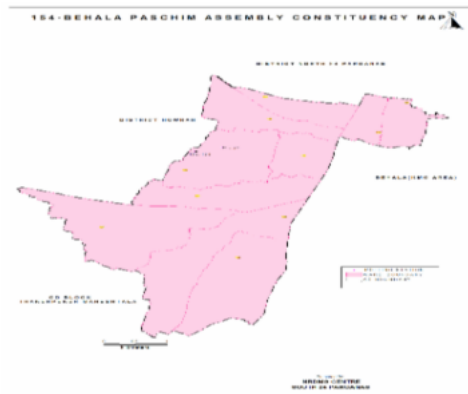

Key MAP View