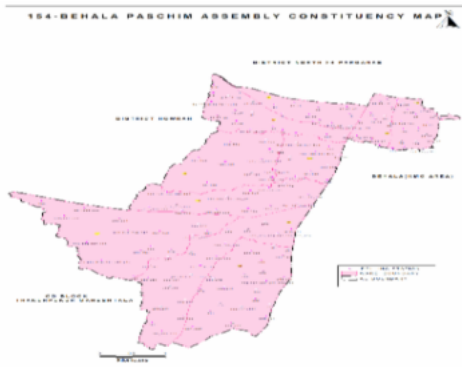

নির্বাচক নিবন্ধন আধিকারিকের স্বাক্ষর

Nazri Naksha

Google Map View

Polling Station Building Front View

Polling Station Front View

Cad View

Key MAP View

1 নাম : প্রভাত কুমার মণ্ডল পিতার নাম: অজিত মণ্ডল বাড়ির নং : n0399 বয়স : 65 লিঙ্গ : পুরুষ	WB/18/113/189450	ফটো উপলব্ধ	2 নাম : রাজকুমারী সিং স্বামীর নাম: ব্রীজ বিহারী সিং বাড়ির নং : n0396 বয়স : 57 লিঙ্গ : মহিলা	ROQ2703510	ফটো উপলব্ধ	3 নাম : ছায়ারানী জেটি স্বামীর নাম: অনিল জেটি বাড়ির নং : 1 বয়স : 80 লিঙ্গ : মহিলা	ROQ3521903	ফটো উপলব্ধ
4 নাম : দেবশীষ জেড্ডা পিতার নাম: অনিল কুমার জেড্ডা বাড়ির নং : 1 বয়স : 60 লিঙ্গ : পুরুষ	HSV3780152	ফটো উপলব্ধ	5 নাম : মনসী জেটি পিতার নাম: এ কা জেটি বাড়ির নং : 1 বয়স : 53 লিঙ্গ : পুরুষ	ROQ3420098	ফটো উপলব্ধ	6 নাম : লক্ষী জেটি স্বামীর নাম: দেবশীষ জেটি বাড়ির নং : 1 বয়স : 46 লিঙ্গ : মহিলা	ROQ1634427	ফটো উপলব্ধ
7 নাম : জ্যোতিষ জেটি পিতার নাম: দেবশীষ জেটি বাড়ির নং : 1 বয়স : 21 লিঙ্গ : পুরুষ	ROQ3531183	ফটো উপলব্ধ	8 নাম : বিধু লস্কর পিতার নাম: বদ্যনাথ লস্কর বাড়ির নং : 1 বয়স : 69 লিঙ্গ : পুরুষ	WB/18/113/189194	ফটো উপলব্ধ	9 নাম : অণিমা লস্কর স্বামীর নাম: বিধু লস্কর বাড়ির নং : 1 বয়স : 61 লিঙ্গ : মহিলা	WB/18/113/189103	ফটো উপলব্ধ
10 নাম : নূপুর লস্কর পিতার নাম: বিধু লস্কর বাড়ির নং : 1 বয়স : 37 লিঙ্গ : মহিলা	ROQ1522085	ফটো উপলব্ধ	11 নাম : তাঁরারানী কর্মকার স্বামীর নাম: নারায়ণ কর্মকার বাড়ির নং : 1/1 বয়স : 86 লিঙ্গ : মহিলা	WB/18/113/189591	ফটো উপলব্ধ	12 নাম : রেকা কর্মকার স্বামীর নাম: উওম কর্মকার বাড়ির নং : 1/1 বয়স : 65 লিঙ্গ : মহিলা	HSV1746502	ফটো উপলব্ধ
13 নাম : গৌতম কর্মকার পিতার নাম: নারায়ণ কর্মকার বাড়ির নং : 1/1 বয়স : 63 লিঙ্গ : পুরুষ	WB/18/113/189592	ফটো উপলব্ধ	14 নাম : শিখা কর্মকার স্বামীর নাম: গৌতম কর্মকার বাড়ির নং : 1/1 বয়স : 57 লিঙ্গ : মহিলা	WB/18/113/189593	ফটো উপলব্ধ	15 নাম : উত্তরণ কর্মকার পিতার নাম: উওম কর্মকার বাড়ির নং : 1/1 বয়স : 43 লিঙ্গ : পুরুষ	HSV2826436	ফটো উপলব্ধ
16 নাম : গৌরব কর্মকার পিতার নাম: গৌতম কর্মকার বাড়ির নং : 1/1 বয়স : 37 লিঙ্গ : পুরুষ	ROQ1634435	ফটো উপলব্ধ	17 নাম : রবীন্দ্রনাথ মণ্ডল মায়ের নাম: অন্নপূর্ণা মণ্ডল বাড়ির নং : 1/2 বয়স : 59 লিঙ্গ : পুরুষ	WB/18/113/189398	ফটো উপলব্ধ	18 নাম : শুশান্ত মণ্ডল পিতার নাম: অজিত মণ্ডল বাড়ির নং : 1/2 বয়স : 58 লিঙ্গ : পুরুষ	HSV3414646	ফটো উপলব্ধ
19 নাম : শ্যামলি মণ্ডল স্বামীর নাম: প্রভাত মণ্ডল বাড়ির নং : 1/2 বয়স : 55 লিঙ্গ : মহিলা	HSV2826451	ফটো উপলব্ধ	20 নাম : কুহেলিকা মণ্ডল স্বামীর নাম: রবীন্দ্রনাথ মণ্ডল বাড়ির নং : 1/2 বয়স : 44 লিঙ্গ : মহিলা	ROQ1634443	ফটো উপলব্ধ	21 নাম : শ্রীপর্ণা মন্ডল পিতার নাম: প্রভাত মন্ডল বাড়ির নং : 1/2 বয়স : 25 লিঙ্গ : মহিলা	ROQ3101607	ফটো উপলব্ধ
22 নাম : সূর্য কুমার চন্দ্র পিতার নাম: পরেশ চন্দ্র বাড়ির নং : 1/2A বয়স : 54 লিঙ্গ : পুরুষ	ROQ3557295	ফটো উপলব্ধ	23 নাম : দিবকর চন্দ্র পিতার নাম: পরেশ চন্দ্র বাড়ির নং : 1/2A বয়স : 46 লিঙ্গ : পুরুষ	HSV1793728	ফটো উপলব্ধ	24 নাম : নিতু চন্দ্র স্বামীর নাম: সূর্য কুমার চন্দ্র বাড়ির নং : 1/2A বয়স : 46 লিঙ্গ : মহিলা	HSV2829059	ফটো উপলব্ধ
25 নাম : ইন্দ্রানী চন্দ্র স্বামীর নাম: দিবাকর চন্দ্র বাড়ির নং : 1/2A বয়স : 39 লিঙ্গ : মহিলা	ROQ1634468	ফটো উপলব্ধ	26 নাম : বিশ্বনাথ বানার্জি পিতার নাম: শেখর বানার্জি বাড়ির নং : 2 বয়স : 75 লিঙ্গ : পুরুষ	WB/18/113/132446	ফটো উপলব্ধ	27 নাম : গুমিতা বানার্জি স্বামীর নাম: সমীর বানার্জি বাড়ির নং : 2 বয়স : 75 লিঙ্গ : মহিলা	WB/18/113/132447	ফটো উপলব্ধ
28 নাম : রতনা বানার্জি স্বামীর নাম: বিশ্বনাথ বানার্জি বাড়ির নং : 2 বয়স : 69 লিঙ্গ : মহিলা	WB/18/113/132449	ফটো উপলব্ধ	29 নাম : শুভেন্দু ব্যানার্জী পিতার নাম: সমীর বানার্জি বাড়ির নং : 2 বয়স : 53 লিঙ্গ : পুরুষ	ROQ3558129	ফটো উপলব্ধ	30 নাম : শর্মিষ্ঠা ব্যানার্জী স্বামীর নাম: শুভেন্দু ব্যানার্জী বাড়ির নং : 2 বয়স : 50 লিঙ্গ : মহিলা	ROQ1459213	ফটো উপলব্ধ