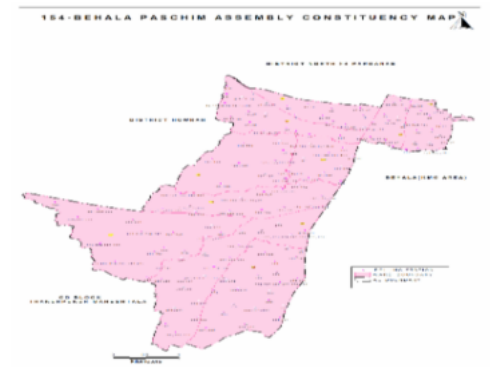

নির্বাচক নিবন্ধন আধিকারিকের স্বাক্ষর

Nazri Naksha

Google Map View

Polling Station Building Front View

Polling Station Front View

Cad View

Key MAP View

1 নাম : প্রভাত কুমার মণ্ডল পিতার নাম: অজিত মণ্ডল বাড়ির নং : n0399 বয়স : 65 লিঙ্গ : পুরুষ	WB/18/113/189450	ফটো উপলব্ধ	2 নাম : রাজকুমারী সিং স্বামীর নাম: ব্রীজ বিহারী সিং বাড়ির নং : n0396 বয়স : 57 লিঙ্গ : মহিলা	ROQ2703510	ফটো উপলব্ধ	3 নাম : ছায়ারানী জেটি স্বামীর নাম: অনিল জেটি বাড়ির নং : 1 বয়স : 80 লিঙ্গ : মহিলা	ROQ3521903	ফটো উপলব্ধ
4 নাম : দেবশীষ জেড্ডা পিতার নাম: অনিল কুমার জেড্ডা বাড়ির নং : 1 বয়স : 60 লিঙ্গ : পুরুষ	HSV3780152	ফটো উপলব্ধ	5 নাম : মনসী জেটি পিতার নাম: এ কা জেটি বাড়ির নং : 1 বয়স : 53 লিঙ্গ : পুরুষ	ROQ3420098	ফটো উপলব্ধ	6 নাম : লক্ষী জেটি স্বামীর নাম: দেবশীষ জেটি বাড়ির নং : 1 বয়স : 46 লিঙ্গ : মহিলা	ROQ1634427	ফটো উপলব্ধ
7 নাম : জ্যোতিষ জেটি পিতার নাম: দেবশীষ জেটি বাড়ির নং : 1 বয়স : 21 লিঙ্গ : পুরুষ	ROQ3531183	ফটো উপলব্ধ	8 নাম : বিধু লস্কর পিতার নাম: বদ্যনাথ লস্কর বাড়ির নং : 1 বয়স : 69 লিঙ্গ : পুরুষ	WB/18/113/189194	ফটো উপলব্ধ	9 নাম : অণিমা লস্কর স্বামীর নাম: বিধু লস্কর বাড়ির নং : 1 বয়স : 61 লিঙ্গ : মহিলা	WB/18/113/189103	ফটো উপলব্ধ
10 নাম : নূপুর লস্কর পিতার নাম: বিধু লস্কর বাড়ির নং : 1 বয়স : 37 লিঙ্গ : মহিলা	ROQ1522085	ফটো উপলব্ধ	11 নাম : তাঁরারানী কর্মকার স্বামীর নাম: নারায়ণ কর্মকার বাড়ির নং : 1/1 বয়স : 86 লিঙ্গ : মহিলা	WB/18/113/189591	ফটো উপলব্ধ	12 নাম : রেকা কর্মকার স্বামীর নাম: উওম কর্মকার বাড়ির নং : 1/1 বয়স : 65 লিঙ্গ : মহিলা	HSV1746502	ফটো উপলব্ধ
13 নাম : গৌতম কর্মকার পিতার নাম: নারায়ণ কর্মকার বাড়ির নং : 1/1 বয়স : 63 লিঙ্গ : পুরুষ	WB/18/113/189592	ফটো উপলব্ধ	14 নাম : শিখা কর্মকার স্বামীর নাম: গৌতম কর্মকার বাড়ির নং : 1/1 বয়স : 57 লিঙ্গ : মহিলা	WB/18/113/189593	ফটো উপলব্ধ	15 নাম : উত্তরণ কর্মকার পিতার নাম: উওম কর্মকার বাড়ির নং : 1/1 বয়স : 43 লিঙ্গ : পুরুষ	HSV2826436	ফটো উপলব্ধ
16 নাম : গৌরব কর্মকার পিতার নাম: গৌতম কর্মকার বাড়ির নং : 1/1 বয়স : 37 লিঙ্গ : পুরুষ	ROQ1634435	ফটো উপলব্ধ	17 নাম : রবীন্দ্রনাথ মণ্ডল মায়ের নাম: অন্নপূর্ণা মণ্ডল বাড়ির নং : 1/2 বয়স : 59 লিঙ্গ : পুরুষ	WB/18/113/189398	ফটো উপলব্ধ	18 নাম : শুশান্ত মণ্ডল পিতার নাম: অজিত মণ্ডল বাড়ির নং : 1/2 বয়স : 58 লিঙ্গ : পুরুষ	HSV3414646	ফটো উপলব্ধ
19 নাম : শ্যামলি মণ্ডল স্বামীর নাম: প্রভাত মণ্ডল বাড়ির নং : 1/2 বয়স : 55 লিঙ্গ : মহিলা	HSV2826451	ফটো উপলব্ধ	20 নাম : কুহেলিকা মণ্ডল স্বামীর নাম: রবীন্দ্রনাথ মণ্ডল বাড়ির নং : 1/2 বয়স : 44 লিঙ্গ : মহিলা	ROQ1634443	ফটো উপলব্ধ	21 নাম : শ্রীপর্ণা মন্ডল পিতার নাম: প্রভাত মন্ডল বাড়ির নং : 1/2 বয়স : 25 লিঙ্গ : মহিলা	ROQ3101607	ফটো উপলব্ধ
22 নাম : সূর্য কুমার চন্দ্র পিতার নাম: পরেশ চন্দ্র বাড়ির নং : 1/2A বয়স : 54 লিঙ্গ : পুরুষ	ROQ3557295	ফটো উপলব্ধ	23 নাম : দিবকর চন্দ্র পিতার নাম: পরেশ চন্দ্র বাড়ির নং : 1/2A বয়স : 46 লিঙ্গ : পুরুষ	HSV1793728	ফটো উপলব্ধ	24 নাম : নিতু চন্দ্র স্বামীর নাম: সূর্য কুমার চন্দ্র বাড়ির নং : 1/2A বয়স : 46 লিঙ্গ : মহিলা	HSV2829059	ফটো উপলব্ধ
25 নাম : ইন্দ্রানী চন্দ্র স্বামীর নাম: দিবাকর চন্দ্র বাড়ির নং : 1/2A বয়স : 39 লিঙ্গ : মহিলা	ROQ1634468	ফটো উপলব্ধ	26 নাম : বিশ্বনাথ বানার্জি পিতার নাম: শেখর বানার্জি বাড়ির নং : 2 বয়স : 75 লিঙ্গ : পুরুষ	WB/18/113/132446	ফটো উপলব্ধ	27 নাম : গুমিতা বানার্জি স্বামীর নাম: সমীর বানার্জি বাড়ির নং : 2 বয়স : 75 লিঙ্গ : মহিলা	WB/18/113/132447	ফটো উপলব্ধ
28 নাম : রতনা বানার্জি স্বামীর নাম: বিশ্বনাথ বানার্জি বাড়ির নং : 2 বয়স : 69 লিঙ্গ : মহিলা	WB/18/113/132449	ফটো উপলব্ধ	29 নাম : শুভেন্দু ব্যানার্জী পিতার নাম: সমীর বানার্জি বাড়ির নং : 2 বয়স : 53 লিঙ্গ : পুরুষ	ROQ3558129	ফটো উপলব্ধ	30 নাম : শর্মিষ্ঠা ব্যানার্জী স্বামীর নাম: শুভেন্দু ব্যানার্জী বাড়ির নং : 2 বয়স : 50 লিঙ্গ : মহিলা	ROQ1459213	ফটো উপলব্ধ