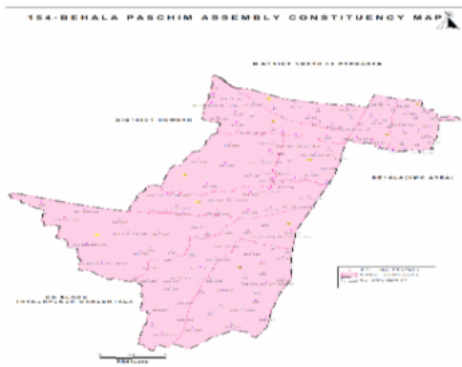

নির্বাচক নিবন্ধন আধিকারিকের স্বাক্ষর

Nazri Naksha

Google Map View

Polling Station Building Front View

Polling Station Front View

Cad View

Key MAP View

1 নাম : প্রভাত কুমার মণ্ডল পিতার নাম: অজিত মণ্ডল বাড়ির নং : n0399 বয়স : 65 লিঙ্গ : পুরুষ	WB/18/113/189450	ফটো উপলব্ধ	2 নাম : রাজকুমারী সিং স্বামীর নাম: ব্রীজ বিহারী সিং বাড়ির নং : n0396 বয়স : 57 লিঙ্গ : মহিলা	ROQ2703510	ফটো উপলব্ধ	3 নাম : ছায়ারানী জেটি স্বামীর নাম: অনিল জেটি বাড়ির নং : 1 বয়স : 80 লিঙ্গ : মহিলা	ROQ3521903	ফটো উপলব্ধ
4 নাম : দেবশীষ জেড্ডা পিতার নাম: অনিল কুমার জেড্ডা বাড়ির নং : 1 বয়স : 60 লিঙ্গ : পুরুষ	HSV3780152	ফটো উপলব্ধ	5 নাম : মনসী জেটি পিতার নাম: এ কা জেটি বাড়ির নং : 1 বয়স : 53 লিঙ্গ : পুরুষ	ROQ3420098	ফটো উপলব্ধ	6 নাম : লক্ষী জেটি স্বামীর নাম: দেবশীষ জেটি বাড়ির নং : 1 বয়স : 46 লিঙ্গ : মহিলা	ROQ1634427	ফটো উপলব্ধ
7 নাম : জ্যোতিষ জেটি পিতার নাম: দেবশীষ জেটি বাড়ির নং : 1 বয়স : 21 লিঙ্গ : পুরুষ	ROQ3531183	ফটো উপলব্ধ	8 নাম : বিধু লস্কর পিতার নাম: বদ্যনাথ লস্কর বাড়ির নং : 1 বয়স : 69 লিঙ্গ : পুরুষ	WB/18/113/189194	ফটো উপলব্ধ	9 নাম : অণিমা লস্কর স্বামীর নাম: বিধু লস্কর বাড়ির নং : 1 বয়স : 61 লিঙ্গ : মহিলা	WB/18/113/189103	ফটো উপলব্ধ
10 নাম : নূপুর লস্কর পিতার নাম: বিধু লস্কর বাড়ির নং : 1 বয়স : 37 লিঙ্গ : মহিলা	ROQ1522085	ফটো উপলব্ধ	11 নাম : তাঁরারানী কর্মকার স্বামীর নাম: নারায়ণ কর্মকার বাড়ির নং : 1/1 বয়স : 86 লিঙ্গ : মহিলা	WB/18/113/189591	ফটো উপলব্ধ	12 নাম : রেকা কর্মকার স্বামীর নাম: উওম কর্মকার বাড়ির নং : 1/1 বয়স : 65 লিঙ্গ : মহিলা	HSV1746502	ফটো উপলব্ধ
13 নাম : গৌতম কর্মকার পিতার নাম: নারায়ণ কর্মকার বাড়ির নং : 1/1 বয়স : 63 লিঙ্গ : পুরুষ	WB/18/113/189592	ফটো উপলব্ধ	14 নাম : শিখা কর্মকার স্বামীর নাম: গৌতম কর্মকার বাড়ির নং : 1/1 বয়স : 57 লিঙ্গ : মহিলা	WB/18/113/189593	ফটো উপলব্ধ	15 নাম : উত্তরণ কর্মকার পিতার নাম: উওম কর্মকার বাড়ির নং : 1/1 বয়স : 43 লিঙ্গ : পুরুষ	HSV2826436	ফটো উপলব্ধ
16 নাম : গৌরব কর্মকার পিতার নাম: গৌতম কর্মকার বাড়ির নং : 1/1 বয়স : 37 লিঙ্গ : পুরুষ	ROQ1634435	ফটো উপলব্ধ	17 নাম : রবীন্দ্রনাথ মণ্ডল মায়ের নাম: অন্নপূর্ণা মণ্ডল বাড়ির নং : 1/2 বয়স : 59 লিঙ্গ : পুরুষ	WB/18/113/189398	ফটো উপলব্ধ	18 নাম : শুশান্ত মণ্ডল পিতার নাম: অজিত মণ্ডল বাড়ির নং : 1/2 বয়স : 58 লিঙ্গ : পুরুষ	HSV3414646	ফটো উপলব্ধ
19 নাম : শ্যামলি মণ্ডল স্বামীর নাম: প্রভাত মণ্ডল বাড়ির নং : 1/2 বয়স : 55 লিঙ্গ : মহিলা	HSV2826451	ফটো উপলব্ধ	20 নাম : কুহেলিকা মণ্ডল স্বামীর নাম: রবীন্দ্রনাথ মণ্ডল বাড়ির নং : 1/2 বয়স : 44 লিঙ্গ : মহিলা	ROQ1634443	ফটো উপলব্ধ	21 নাম : শ্রীপর্ণা মন্ডল পিতার নাম: প্রভাত মন্ডল বাড়ির নং : 1/2 বয়স : 25 লিঙ্গ : মহিলা	ROQ3101607	ফটো উপলব্ধ
22 নাম : সূর্য কুমার চন্দ্র পিতার নাম: পরেশ চন্দ্র বাড়ির নং : 1/2A বয়স : 54 লিঙ্গ : পুরুষ	ROQ3557295	ফটো উপলব্ধ	23 নাম : দিবকর চন্দ্র পিতার নাম: পরেশ চন্দ্র বাড়ির নং : 1/2A বয়স : 46 লিঙ্গ : পুরুষ	HSV1793728	ফটো উপলব্ধ	24 নাম : নিতু চন্দ্র স্বামীর নাম: সূর্য কুমার চন্দ্র বাড়ির নং : 1/2A বয়স : 46 লিঙ্গ : মহিলা	HSV2829059	ফটো উপলব্ধ
25 নাম : ইন্দ্রানী চন্দ্র স্বামীর নাম: দিবাকর চন্দ্র বাড়ির নং : 1/2A বয়স : 39 লিঙ্গ : মহিলা	ROQ1634468	ফটো উপলব্ধ	26 নাম : বিশ্বনাথ বানার্জি পিতার নাম: শেখর বানার্জি বাড়ির নং : 2 বয়স : 75 লিঙ্গ : পুরুষ	WB/18/113/132446	ফটো উপলব্ধ	27 নাম : গুমিতা বানার্জি স্বামীর নাম: সমীর বানার্জি বাড়ির নং : 2 বয়স : 75 লিঙ্গ : মহিলা	WB/18/113/132447	ফটো উপলব্ধ
28 নাম : রতনা বানার্জি স্বামীর নাম: বিশ্বনাথ বানার্জি বাড়ির নং : 2 বয়স : 69 লিঙ্গ : মহিলা	WB/18/113/132449	ফটো উপলব্ধ	29 নাম : শুভেন্দু ব্যানার্জী পিতার নাম: সমীর বানার্জি বাড়ির নং : 2 বয়স : 53 লিঙ্গ : পুরুষ	ROQ3558129	ফটো উপলব্ধ	30 নাম : শর্মিষ্ঠা ব্যানার্জী স্বামীর নাম: শুভেন্দু ব্যানার্জী বাড়ির নং : 2 বয়স : 50 লিঙ্গ : মহিলা	ROQ1459213	ফটো উপলব্ধ