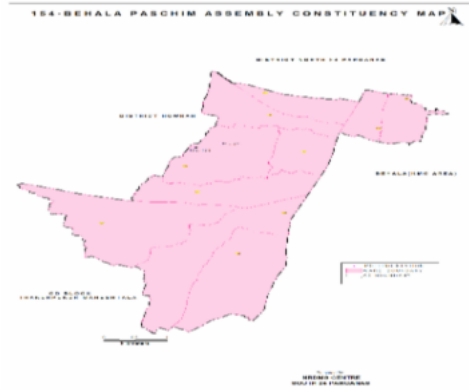

নির্বাচক নিবন্ধন আধিকারিকের স্বাক্ষর

Nazri Naksha

Google Map View

Polling Station Building Front View

Polling Station Front View

Cad View

Key MAP View

1 নাম : রেখা বারিক পিতার নাম: অতুল বারিক বাড়ির নং : n0101 বয়স : 48 লিঙ্গ : মহিলা	WB/18/113/516134	2 নাম : রেখা বারিক পিতার নাম: কানাই বারিক বাড়ির নং : n0197 বয়স : 39 লিঙ্গ : মহিলা	HSV3749058	3 নাম : তপস চক্রবর্তী পিতার নাম: তম শৈলেন্দ্রমোহন চক্রবর্তী বাড়ির নং : n0010 বয়স : 65 লিঙ্গ : পুরুষ	WB/18/113/513669
4 নাম : পিয়াসী চক্রবর্তী স্বামীর নাম: তপস কুমার চক্রবর্তী বাড়ির নং : n0010 বয়স : 61 লিঙ্গ : মহিলা	HSV1849645	5 নাম : মিনতি দাস স্বামীর নাম: গৌরী শঙ্কর দাস বাড়ির নং : n0251 বয়স : 73 লিঙ্গ : মহিলা	ROQ1737469	6 নাম : রমা দাস স্বামীর নাম: পঞ্চগোপাল দাস বাড়ির নং : n0100 বয়স : 73 লিঙ্গ : মহিলা	WB/18/113/516365
7 নাম : প্রবীর দাস পিতার নাম: পঞ্চগোপাল দাস বাড়ির নং : n0100 বয়স : 51 লিঙ্গ : পুরুষ	WB/18/113/516337	8 নাম : বাবু দাস পিতার নাম: গৌর দাস বাড়ির নং : n0486 বয়স : 49 লিঙ্গ : পুরুষ	ROQ2922953	9 নাম : মোনা দাস পিতার নাম: গৌর দাস বাড়ির নং : n0487 বয়স : 45 লিঙ্গ : পুরুষ	ROQ2922961
10 নাম : পম্পা দাস পিতার নাম: স্বপন দাস বাড়ির নং : n0584 বয়স : 43 লিঙ্গ : মহিলা	ROQ3100864	11 নাম : দেবশীষ দাস পিতার নাম: মোহন দাস বাড়ির নং : n0167 বয়স : 35 লিঙ্গ : পুরুষ	ROQ1613611	12 নাম : জয়দেব ঘোষ পিতার নাম: শনাতন ঘোষ বাড়ির নং : n0044 বয়স : 79 লিঙ্গ : পুরুষ	WB/18/113/513069
13 নাম : বন্দনা গোস্ব স্বামীর নাম: জয়দেব গোস্ব বাড়ির নং : n0044 বয়স : 69 লিঙ্গ : মহিলা	WB/18/113/513117	14 নাম : ভবশঙ্কর জানা পিতার নাম: পূর্নচন্দ্র জানা বাড়ির নং : n0111 বয়স : 55 লিঙ্গ : পুরুষ	WB/18/113/516393	15 নাম : ডালী জানা স্বামীর নাম: ভবশঙ্কর জানা বাড়ির নং : n0111 বয়স : 53 লিঙ্গ : মহিলা	WB/18/113/516392
16 নাম : যুশরঞ্জিত কর পিতার নাম: ওঙ্করঞ্জিত কর বাড়ির নং : n0098 বয়স : 61 লিঙ্গ : মহিলা	WB/18/113/516403	17 নাম : চঞ্চলরঞ্জিত কর পিতার নাম: ওঙ্কররঞ্জিত কর বাড়ির নং : n0098 বয়স : 43 লিঙ্গ : পুরুষ	HSV3027042	18 নাম : শঙ্কর কাণ্ড পিতার নাম: অনন্ত কাণ্ড বাড়ির নং : n0002 বয়স : 53 লিঙ্গ : পুরুষ	WB/18/113/513288
19 নাম : খকন কাণ্ড পিতার নাম: অনন্ত কাণ্ড বাড়ির নং : n0002 বয়স : 50 লিঙ্গ : পুরুষ	HSV3025590	20 নাম : গিতা মুখার্জী স্বামীর নাম: অমলেন্দু মুখার্জী বাড়ির নং : n0534 বয়স : 79 লিঙ্গ : মহিলা	WB/18/113/516307	21 নাম : মিনতী মুখার্জী স্বামীর নাম: তাপস মুখার্জী বাড়ির নং : n0094 বয়স : 67 লিঙ্গ : মহিলা	WB/18/113/516436
22 নাম : অমিত মুখার্জী পিতার নাম: তাপস মুখার্জী বাড়ির নং : n0094 বয়স : 51 লিঙ্গ : পুরুষ	WB/18/113/516078	23 নাম : সুমিত মুখার্জী পিতার নাম: তাপস মুখার্জী বাড়ির নং : n0094 বয়স : 45 লিঙ্গ : পুরুষ	HSV2004513	24 নাম : রথি মুখার্জী স্বামীর নাম: গোলাক মুখার্জী বাড়ির নং : n0185 বয়স : 49 লিঙ্গ : মহিলা	HSV3671641
25 নাম : লতিকা রায়চৌধুরী স্বামীর নাম: দেবশিশু রায়চৌধুরী বাড়ির নং : n0223 বয়স : 54 লিঙ্গ : মহিলা	ROQ1500214	26 নাম : অভিজিৎ সরকার পিতার নাম: মনোজ সরকার বাড়ির নং : n0187 বয়স : 39 লিঙ্গ : পুরুষ	HSV3671666	27 নাম : সুপর্ণা দাস পিতার নাম: গৌরিন্দ্র দাস বাড়ির নং : n0187 বয়স : 31 লিঙ্গ : মহিলা	ROQ3528601
28 নাম : পৌতম নহা পিতার নাম: সুসিতা নাথ বাড়ির নং : 00 বয়স : 47 লিঙ্গ : পুরুষ	ROQ3276821	29 নাম : দীপাক্ষর রায় পিতার নাম: শিবেন্দ্র নাথ রায় বাড়ির নং : 1 বয়স : 52 লিঙ্গ : পুরুষ	WB/23/147/009213	30 নাম : তিথাক্ষর রায় পিতার নাম: শিবেন্দ্র নাথ রায় বাড়ির নং : 1 বয়স : 51 লিঙ্গ : পুরুষ	WB/23/147/009216