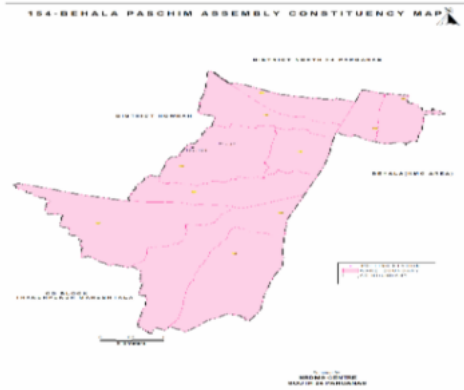

নির্বাচক নিবন্ধন আধিকারিকের স্বাক্ষর

Nazri Naksha

Google Map View

Polling Station Building Front View

Polling Station Front View

Cad View

Key MAP View

1 নাম : রেখা বারিক পিতার নাম: অতুল বারিক বাড়ির নং : n0101 বয়স : 48 লিঙ্গ : মহিলা	WB/18/113/516134	2 নাম : রেখা বারিক পিতার নাম: কানাই বারিক বাড়ির নং : n0197 বয়স : 39 লিঙ্গ : মহিলা	HSV3749058	3 নাম : তপস চক্রবর্তী পিতার নাম: তম শৈলেন্দ্রমোহন চক্রবর্তী বাড়ির নং : n0010 বয়স : 65 লিঙ্গ : পুরুষ	WB/18/113/513669
4 নাম : পিয়াসী চক্রবর্তী স্বামীর নাম: তপস কুমার চক্রবর্তী বাড়ির নং : n0010 বয়স : 61 লিঙ্গ : মহিলা	HSV1849645	5 নাম : মিনতি দাস স্বামীর নাম: গৌরী শঙ্কর দাস বাড়ির নং : n0251 বয়স : 73 লিঙ্গ : মহিলা	ROQ1737469	6 নাম : রমা দাস স্বামীর নাম: পঞ্চগোপাল দাস বাড়ির নং : n0100 বয়স : 73 লিঙ্গ : মহিলা	WB/18/113/516365
7 নাম : প্রবীর দাস পিতার নাম: পঞ্চগোপাল দাস বাড়ির নং : n0100 বয়স : 51 লিঙ্গ : পুরুষ	WB/18/113/516337	8 নাম : বাবু দাস পিতার নাম: গৌর দাস বাড়ির নং : n0486 বয়স : 49 লিঙ্গ : পুরুষ	ROQ2922953	9 নাম : মোনা দাস পিতার নাম: গৌর দাস বাড়ির নং : n0487 বয়স : 45 লিঙ্গ : পুরুষ	ROQ2922961
10 নাম : পম্পা দাস পিতার নাম: স্বপন দাস বাড়ির নং : n0584 বয়স : 43 লিঙ্গ : মহিলা	ROQ3100864	11 নাম : দেবশীষ দাস পিতার নাম: মোহন দাস বাড়ির নং : n0167 বয়স : 35 লিঙ্গ : পুরুষ	ROQ1613611	12 নাম : জয়দেব ঘোষ পিতার নাম: শনাতন ঘোষ বাড়ির নং : n0044 বয়স : 79 লিঙ্গ : পুরুষ	WB/18/113/513069
13 নাম : বন্দনা গোস্ব স্বামীর নাম: জয়দেব গোস্ব বাড়ির নং : n0044 বয়স : 69 লিঙ্গ : মহিলা	WB/18/113/513117	14 নাম : ভবশঙ্কর জানা পিতার নাম: পূর্নচন্দ্র জানা বাড়ির নং : n0111 বয়স : 55 লিঙ্গ : পুরুষ	WB/18/113/516393	15 নাম : ডালী জানা স্বামীর নাম: ভবশঙ্কর জানা বাড়ির নং : n0111 বয়স : 53 লিঙ্গ : মহিলা	WB/18/113/516392
16 নাম : যুশরঞ্জিত কর পিতার নাম: ওঙ্করঞ্জিত কর বাড়ির নং : n0098 বয়স : 61 লিঙ্গ : মহিলা	WB/18/113/516403	17 নাম : চঞ্চলরঞ্জিত কর পিতার নাম: ওঙ্কররঞ্জিত কর বাড়ির নং : n0098 বয়স : 43 লিঙ্গ : পুরুষ	HSV3027042	18 নাম : শঙ্কর কাণ্ড পিতার নাম: অনন্ত কাণ্ড বাড়ির নং : n0002 বয়স : 53 লিঙ্গ : পুরুষ	WB/18/113/513288
19 নাম : খকন কাণ্ড পিতার নাম: অনন্ত কাণ্ড বাড়ির নং : n0002 বয়স : 50 লিঙ্গ : পুরুষ	HSV3025590	20 নাম : গিতা মুখার্জী স্বামীর নাম: অমলেন্দু মুখার্জী বাড়ির নং : n0534 বয়স : 79 লিঙ্গ : মহিলা	WB/18/113/516307	21 নাম : মিনতী মুখার্জী স্বামীর নাম: তাপস মুখার্জী বাড়ির নং : n0094 বয়স : 67 লিঙ্গ : মহিলা	WB/18/113/516436
22 নাম : অমিত মুখার্জী পিতার নাম: তাপস মুখার্জী বাড়ির নং : n0094 বয়স : 51 লিঙ্গ : পুরুষ	WB/18/113/516078	23 নাম : সুমিত মুখার্জী পিতার নাম: তাপস মুখার্জী বাড়ির নং : n0094 বয়স : 45 লিঙ্গ : পুরুষ	HSV2004513	24 নাম : রথি মুখার্জী স্বামীর নাম: গোলাক মুখার্জী বাড়ির নং : n0185 বয়স : 49 লিঙ্গ : মহিলা	HSV3671641
25 নাম : লতিকা রায়চৌধুরী স্বামীর নাম: দেবশিশু রায়চৌধুরী বাড়ির নং : n0223 বয়স : 54 লিঙ্গ : মহিলা	ROQ1500214	26 নাম : অভিজিৎ সরকার পিতার নাম: মনোজ সরকার বাড়ির নং : n0187 বয়স : 39 লিঙ্গ : পুরুষ	HSV3671666	27 নাম : সুপর্ণা দাস পিতার নাম: গৌরিন্দ্র দাস বাড়ির নং : n0187 বয়স : 31 লিঙ্গ : মহিলা	ROQ3528601
28 নাম : পৌতম নহা পিতার নাম: সুসিতা নাথ বাড়ির নং : 00 বয়স : 47 লিঙ্গ : পুরুষ	ROQ3276821	29 নাম : দীপাক্ষর রায় পিতার নাম: শিবেন্দ্র নাথ রায় বাড়ির নং : 1 বয়স : 52 লিঙ্গ : পুরুষ	WB/23/147/009213	30 নাম : তিথাক্ষর রায় পিতার নাম: শিবেন্দ্র নাথ রায় বাড়ির নং : 1 বয়স : 51 লিঙ্গ : পুরুষ	WB/23/147/009216