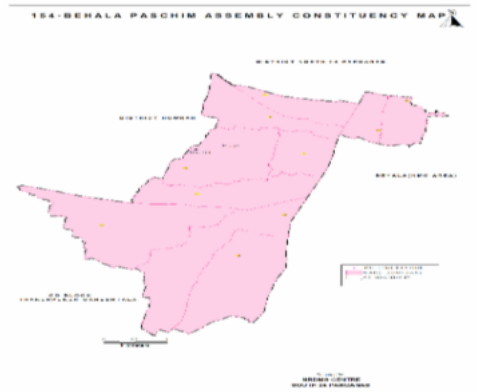

নির্বাচক তালিকা 2026 S25 পশ্চিমবঙ্গ

বিধানসভা নির্বাচনক্ষেত্রের নং, নাম ও সংরক্ষণের স্থিতি : 154 - বেহালা পশ্চিম (সাধারণ)		অংশ নং : 252							
বিধানসভা নির্বাচনক্ষেত্রটি যে লোকসভা নির্বাচনক্ষেত্রের / ক্ষেত্রসমূহের অন্তর্ভুক্ত তার নং, নাম ও সংরক্ষণ স্থিতি : 23 - কলকাতা দক্ষিণ (সাধারণ)									
1. সংশোধনের পূর্ণ বিবরণ									
সংশোধনের বৎসর :	2026	নির্বাচক তালিকার পরিচিতি :							
ভিত্তি তারিখ :	01-01-2026	বিশেষ নিবিড় সংশোধনী ২০২৬-এর চূড়ান্ত ভোটার তালিকা							
সংশোধনের প্রকৃতি :	বিশেষ নিবিড় সংশোধনী 2026								
প্রকাশনার তারিখ :	28-02-2026								
2. অংশ ও নির্বাচনী এলাকার পূর্ণ বিবরণ :									
অংশের ভাগ নং ও নাম :									
1-কাঠডাঙ্গা রোড (ঠাকুর কলোনী)		প্রধান শহর/গ্রাম : কোলকাতা মিউনিসিপাল কর্পোরেশন ওয়ার্ড : 127 থানা : সরস্বতা গ্রাম পঞ্চায়েত : ব্লক : মহকুমা : আলিপুর সদর জেলা : দক্ষিণ 24 পরগণা পিন : 700061							
2-কাঠডাঙ্গা রোড (বড় বাগান)									
3. ভোট গ্রহন কেন্দ্রের পূর্ণ বিবরণ :									
ভোট গ্রহন কেন্দ্রের নং, নাম :	252 - Mahanta Kumar Shikshaniketan					ভোট গ্রহন কেন্দ্রের শ্রেণী :	এই অংশে সহায়ক ভোটগ্রহন কেন্দ্রের সংখ্যা :	শহরাঞ্চল 0	
ভোট গ্রহন কেন্দ্রের ঠিকানা :	Mahanta Kumar Shikshaniketan, রুম-২, Kasthadanga Road, Kartick Nagar, Kol-61								
4. নির্বাচকের সংখ্যা :									
প্রথম ক্রমিক নং	শেষ ক্রমিক নং	মোট সংখ্যা							
		পুরুষ	মহিলা	তৃতীয় লিঙ্গ	মোট				
1	888	422	464	0	886				

নির্বাচক নিবন্ধন আধিকারিকের স্বাক্ষর

Nazri Naksha

Google Map View

Polling Station Building Front View

Polling Station Front View

Cad View

Key MAP View

বিধানসভা নির্বাচনক্ষেত্রের নং, নাম : 154-বেহালা পশ্চিম
ভাগ নং, নাম : 1-কাঠডাঙ্গা রোড (ঠাকুর কলোনী)