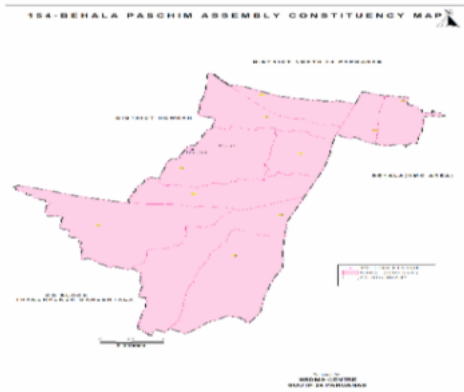

নির্বাচক তালিকা 2026 S25 পশ্চিমবঙ্গ

বিধানসভা নির্বাচনক্ষেত্রের নং, নাম ও সংরক্ষণের স্থিতি : 154 - বেহালা পশ্চিম (সাধারণ)		অংশ নং : 252							
বিধানসভা নির্বাচনক্ষেত্রটি যে লোকসভা নির্বাচনক্ষেত্রের / ক্ষেত্রসমূহের অন্তর্ভুক্ত তার নং, নাম ও সংরক্ষণ স্থিতি : 23 - কলকাতা দক্ষিণ (সাধারণ)									
1. সংশোধনের পূর্ণ বিবরণ									
সংশোধনের বৎসর :	2026	নির্বাচক তালিকার পরিচিতি :							
ভিত্তি তারিখ :	01-01-2026	বিশেষ নিবিড় সংশোধনী ২০২৬-এর চূড়ান্ত ভোটার তালিকা							
সংশোধনের প্রকৃতি :	বিশেষ নিবিড় সংশোধনী 2026								
প্রকাশনার তারিখ :	28-02-2026								
2. অংশ ও নির্বাচনী এলাকার পূর্ণ বিবরণ :									
অংশের ভাগ নং ও নাম :									
1-কাঠডাঙ্গা রোড (ঠাকুর কলোনী)		প্রধান শহর/গ্রাম : কোলকাতা মিউনিসিপাল কর্পোরেশন ওয়ার্ড : 127 থানা : সরস্বতা গ্রাম পঞ্চায়েত : ব্লক : মহকুমা : আলিপুর সদর জেলা : দক্ষিণ 24 পরগণা পিন : 700061							
2-কাঠডাঙ্গা রোড (বড় বাগান)									
3. ভোট গ্রহন কেন্দ্রের পূর্ণ বিবরণ :									
ভোট গ্রহন কেন্দ্রের নং, নাম :	252 - Mahanta Kumar Shikshaniketan					ভোট গ্রহন কেন্দ্রের শ্রেণী :	এই অংশে সহায়ক ভোটগ্রহন কেন্দ্রের সংখ্যা :	শহরাঞ্চল 0	
ভোট গ্রহন কেন্দ্রের ঠিকানা :	Mahanta Kumar Shikshaniketan, রুম-২, Kasthadanga Road, Kartick Nagar, Kol-61								
4. নির্বাচকের সংখ্যা :									
প্রথম ক্রমিক নং	শেষ ক্রমিক নং	মোট সংখ্যা							
		পুরুষ	মহিলা	তৃতীয় লিঙ্গ	মোট				
1	888	422	464	0	886				

নির্বাচক নিবন্ধন আধিকারিকের স্বাক্ষর

Nazri Naksha

Google Map View

Polling Station Building Front View

Polling Station Front View

Cad View

Key MAP View

বিধানসভা নির্বাচনক্ষেত্রের নং, নাম : 154-বেহালা পশ্চিম
ভাগ নং, নাম : 1-কাঠডাঙ্গা রোড (ঠাকুর কলোনী)