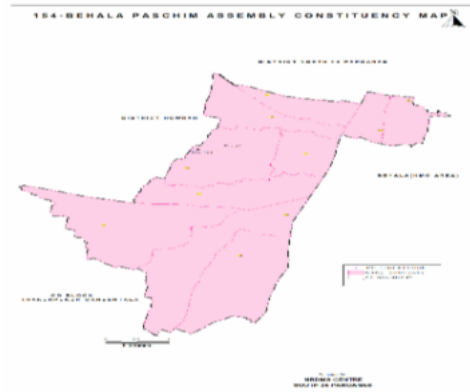

নির্বাচক নিবন্ধন আধিকারিকের স্বাক্ষর

Nazri Naksha

Google Map View

Polling Station Building Front View

Polling Station Front View

Cad View

Key MAP View

1 নাম : দুলালি পিতার নাম: মিনু বাড়ির নং : n0026 বয়স : 63 লিঙ্গ : মহিলা	ROQ3614146 ফটো উপলব্ধ	2 নাম : অবজল শেখ পিতার নাম: বেচু শেখ বাড়ির নং : 118 বয়স : 42 লিঙ্গ : পুরুষ	HSV3535440 ফটো উপলব্ধ	3 নাম : বুমা বিবি স্বামীর নাম: অবজল শেখ বাড়ির নং : 118 বয়স : 38 লিঙ্গ : মহিলা	ROQ1738541 ফটো উপলব্ধ
4 নাম : অচিরণ স্বামীর নাম: ইনয়েত বাড়ির নং : n0058 বয়স : 71 লিঙ্গ : মহিলা	WB/18/113/516465 ফটো উপলব্ধ	5 নাম : মহঃ রাজু সেখ পিতার নাম: মহঃ পিয়ারুল সেখ বাড়ির নং : 8/7 বয়স : 35 লিঙ্গ : পুরুষ	ROQ1738632 ফটো উপলব্ধ	6 নাম : অঞ্জুমান বিবি স্বামীর নাম: সফিরউদ্দিন বাড়ির নং : n0269 বয়স : 48 লিঙ্গ : মহিলা	HSV3748886 ফটো উপলব্ধ
7 নাম : শেখ . সফিরউদ্দিন পিতার নাম: শেখ . সফিন বাড়ির নং : n0286 বয়স : 57 লিঙ্গ : পুরুষ	HSV3783701 ফটো উপলব্ধ	8 নাম : ইসমাইল গায়ের পিতার নাম: আব্বাস গায়ের বাড়ির নং : n0037 বয়স : 39 লিঙ্গ : পুরুষ	ROQ2167880 ফটো উপলব্ধ	9 নাম : রফিক গায়ের পিতার নাম: আব্বাস গায়ের বাড়ির নং : n0037 বয়স : 36 লিঙ্গ : পুরুষ	ROQ2167948 ফটো উপলব্ধ
10 নাম : সোফিক গায়ের পিতার নাম: আব্বাস গায়ের বাড়ির নং : n0037 বয়স : 36 লিঙ্গ : পুরুষ	ROQ2167930 ফটো উপলব্ধ	11 নাম : আর্জিনা বিবি স্বামীর নাম: আব্বাস বাড়ির নং : n0037 বয়স : 55 লিঙ্গ : মহিলা	ROQ3610953 ফটো উপলব্ধ	12 নাম : নাসিমা বিবি স্বামীর নাম: ইসমাইল গায়ের বাড়ির নং : n0037 বয়স : 36 লিঙ্গ : মহিলা	ROQ2560811 ফটো উপলব্ধ
13 নাম : তদা গয়েন স্বামীর নাম: তীনকদী গয়েন বাড়ির নং : 3 বয়স : 59 লিঙ্গ : মহিলা	WB/18/113/513187 ফটো উপলব্ধ	14 নাম : সফিয়া খাতুন পিতার নাম: আলি বাড়ির নং : 8/6 বয়স : 40 লিঙ্গ : মহিলা	HSV3535960 ফটো উপলব্ধ	15 নাম : বয়সনা শেখ স্বামীর নাম: ভজ শেখ বাড়ির নং : 24 বয়স : 57 লিঙ্গ : মহিলা	HSV1867662 ফটো উপলব্ধ
16 নাম : কমীরুন পিতার নাম: রুশেখ বাড়ির নং : 24 বয়স : 65 লিঙ্গ : মহিলা	HSV1849272 ফটো উপলব্ধ	17 নাম : সৈজুতী রায় স্বামীর নাম: তুহিনশুভ্র রায় বাড়ির নং : 104/1A বয়স : 42 লিঙ্গ : মহিলা	ROQ2560498 ফটো উপলব্ধ	18 নাম : রাজীব শেখ মায়ের নাম: বায়াসনা শেখ বাড়ির নং : 19/77 বয়স : 31 লিঙ্গ : পুরুষ	ROQ2560605 ফটো উপলব্ধ
19 নাম : অম্বিয়া বিবি স্বামীর নাম: সমুৎ শেখ বাড়ির নং : n0028 বয়স : 44 লিঙ্গ : মহিলা	HSV3027018 ফটো উপলব্ধ	20 নাম : অহমেদ পিতার নাম: দুইশ বাড়ির নং : n0028 বয়স : 44 লিঙ্গ : পুরুষ	HSV1985894 ফটো উপলব্ধ	21 নাম : সামেনা বিবি স্বামীর নাম: শাহাজান গায়ের বাড়ির নং : 76G/1 বয়স : 54 লিঙ্গ : মহিলা	WB/18/113/513186 ফটো উপলব্ধ
22 নাম : সবনম বিবি স্বামীর নাম: ইসমাইল গাজী বাড়ির নং : n0603 বয়স : 46 লিঙ্গ : মহিলা	ROQ1613694 ফটো উপলব্ধ	23 নাম : বৈশাখী মণ্ডল স্বামীর নাম: সোমন মণ্ডল বাড়ির নং : n0028 বয়স : 34 লিঙ্গ : মহিলা	ROQ2923944 ফটো উপলব্ধ	24 নাম : নুপুর মণ্ডল মায়ের নাম: রুপা মণ্ডল বাড়ির নং : n0028 বয়স : 30 লিঙ্গ : মহিলা	ROQ2923951 ফটো উপলব্ধ
25 নাম : ফিজা খাতুন পিতার নাম: সৈফ আজাদ বাড়ির নং : 18 বয়স : 25 লিঙ্গ : মহিলা	ROQ3259884 ফটো উপলব্ধ	26 নাম : আফসার গাজী পিতার নাম: ইসমাইল গাজী বাড়ির নং : 19/1 বয়স : 24 লিঙ্গ : পুরুষ	ROQ3260056 ফটো উপলব্ধ	27 নাম : সোনিয়া আনসারি স্বামীর নাম: রোশন আনসারি বাড়ির নং : 19/77 বয়স : 24 লিঙ্গ : মহিলা	ROQ3259926 ফটো উপলব্ধ
28 নাম : আয়েসা সুলতানা আহমেদ স্বামীর নাম: মহঃ জামালুদ্দিন আহমেদ বাড়ির নং : 5/এ বয়স : 53 লিঙ্গ : মহিলা	ROQ3259819 ফটো উপলব্ধ	29 নাম : বুবাই বারিক পিতার নাম: শঙ্কর বারিক ডাস বাড়ির নং : N00 বয়স : 25 লিঙ্গ : পুরুষ	ROQ3259835 ফটো উপলব্ধ	30 নাম : আইশা গাজী মায়ের নাম: আনোয়ারা গাজী বাড়ির নং : 19/এ বয়স : 25 লিঙ্গ : মহিলা	ROQ3259991 ফটো উপলব্ধ