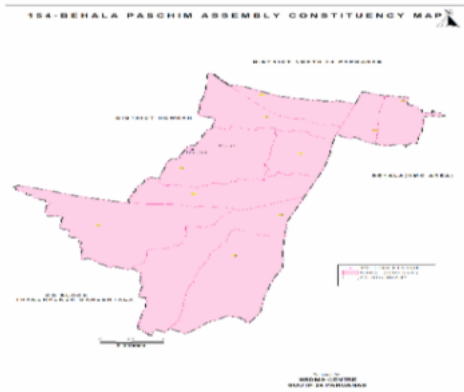

নির্বাচক নিবন্ধন আধিকারিকের স্বাক্ষর

Nazri Naksha

Google Map View

Polling Station Building Front View

Polling Station Front View

Cad View

Key MAP View

1 নাম : দুলালি পিতার নাম: মিনু বাড়ির নং : n0026 বয়স : 63 লিঙ্গ : মহিলা	ROQ3614146 ফটো উপলব্ধ	2 নাম : অবজল শেখ পিতার নাম: বেচু শেখ বাড়ির নং : 118 বয়স : 42 লিঙ্গ : পুরুষ	HSV3535440 ফটো উপলব্ধ	3 নাম : বুমা বিবি স্বামীর নাম: অবজল শেখ বাড়ির নং : 118 বয়স : 38 লিঙ্গ : মহিলা	ROQ1738541 ফটো উপলব্ধ
4 নাম : অচিরণ স্বামীর নাম: ইনয়েত বাড়ির নং : n0058 বয়স : 71 লিঙ্গ : মহিলা	WB/18/113/516465 ফটো উপলব্ধ	5 নাম : মহঃ রাজু সেখ পিতার নাম: মহঃ পিয়ারুল সেখ বাড়ির নং : 8/7 বয়স : 35 লিঙ্গ : পুরুষ	ROQ1738632 ফটো উপলব্ধ	6 নাম : অঞ্জুমান বিবি স্বামীর নাম: সফিরউদ্দিন বাড়ির নং : n0269 বয়স : 48 লিঙ্গ : মহিলা	HSV3748886 ফটো উপলব্ধ
7 নাম : শেখ . সফিরউদ্দিন পিতার নাম: শেখ . সফিন বাড়ির নং : n0286 বয়স : 57 লিঙ্গ : পুরুষ	HSV3783701 ফটো উপলব্ধ	8 নাম : ইসমাইল গায়ের পিতার নাম: আব্বাস গায়ের বাড়ির নং : n0037 বয়স : 39 লিঙ্গ : পুরুষ	ROQ2167880 ফটো উপলব্ধ	9 নাম : রফিক গায়ের পিতার নাম: আব্বাস গায়ের বাড়ির নং : n0037 বয়স : 36 লিঙ্গ : পুরুষ	ROQ2167948 ফটো উপলব্ধ
10 নাম : সোফিক গায়ের পিতার নাম: আব্বাস গায়ের বাড়ির নং : n0037 বয়স : 36 লিঙ্গ : পুরুষ	ROQ2167930 ফটো উপলব্ধ	11 নাম : আর্জিনা বিবি স্বামীর নাম: আব্বাস বাড়ির নং : n0037 বয়স : 55 লিঙ্গ : মহিলা	ROQ3610953 ফটো উপলব্ধ	12 নাম : নাসিমা বিবি স্বামীর নাম: ইসমাইল গায়ের বাড়ির নং : n0037 বয়স : 36 লিঙ্গ : মহিলা	ROQ2560811 ফটো উপলব্ধ
13 নাম : তদা গয়েন স্বামীর নাম: তীনকদী গয়েন বাড়ির নং : 3 বয়স : 59 লিঙ্গ : মহিলা	WB/18/113/513187 ফটো উপলব্ধ	14 নাম : সফিয়া খাতুন পিতার নাম: আলি বাড়ির নং : 8/6 বয়স : 40 লিঙ্গ : মহিলা	HSV3535960 ফটো উপলব্ধ	15 নাম : বয়সনা শেখ স্বামীর নাম: ভজ শেখ বাড়ির নং : 24 বয়স : 57 লিঙ্গ : মহিলা	HSV1867662 ফটো উপলব্ধ
16 নাম : কমীরুন পিতার নাম: রুশেখ বাড়ির নং : 24 বয়স : 65 লিঙ্গ : মহিলা	HSV1849272 ফটো উপলব্ধ	17 নাম : সৈজুতী রায় স্বামীর নাম: তুহিনশুভ্র রায় বাড়ির নং : 104/1A বয়স : 42 লিঙ্গ : মহিলা	ROQ2560498 ফটো উপলব্ধ	18 নাম : রাজীব শেখ মায়ের নাম: বায়াসনা শেখ বাড়ির নং : 19/77 বয়স : 31 লিঙ্গ : পুরুষ	ROQ2560605 ফটো উপলব্ধ
19 নাম : অম্বিয়া বিবি স্বামীর নাম: সমুৎ শেখ বাড়ির নং : n0028 বয়স : 44 লিঙ্গ : মহিলা	HSV3027018 ফটো উপলব্ধ	20 নাম : অহমেদ পিতার নাম: দুইশ বাড়ির নং : n0028 বয়স : 44 লিঙ্গ : পুরুষ	HSV1985894 ফটো উপলব্ধ	21 নাম : সামেনা বিবি স্বামীর নাম: শাহাজান গায়ের বাড়ির নং : 76G/1 বয়স : 54 লিঙ্গ : মহিলা	WB/18/113/513186 ফটো উপলব্ধ
22 নাম : সবনম বিবি স্বামীর নাম: ইসমাইল গাজী বাড়ির নং : n0603 বয়স : 46 লিঙ্গ : মহিলা	ROQ1613694 ফটো উপলব্ধ	23 নাম : বৈশাখী মণ্ডল স্বামীর নাম: সোমন মণ্ডল বাড়ির নং : n0028 বয়স : 34 লিঙ্গ : মহিলা	ROQ2923944 ফটো উপলব্ধ	24 নাম : নুপুর মণ্ডল মায়ের নাম: রুপা মণ্ডল বাড়ির নং : n0028 বয়স : 30 লিঙ্গ : মহিলা	ROQ2923951 ফটো উপলব্ধ
25 নাম : ফিজা খাতুন পিতার নাম: সৈফ আজাদ বাড়ির নং : 18 বয়স : 25 লিঙ্গ : মহিলা	ROQ3259884 ফটো উপলব্ধ	26 নাম : আফসার গাজী পিতার নাম: ইসমাইল গাজী বাড়ির নং : 19/1 বয়স : 24 লিঙ্গ : পুরুষ	ROQ3260056 ফটো উপলব্ধ	27 নাম : সোনিয়া আনসারি স্বামীর নাম: রোশন আনসারি বাড়ির নং : 19/77 বয়স : 24 লিঙ্গ : মহিলা	ROQ3259926 ফটো উপলব্ধ
28 নাম : আয়েসা সুলতানা আহমেদ স্বামীর নাম: মহঃ জামালুদ্দিন আহমেদ বাড়ির নং : 5/এ বয়স : 53 লিঙ্গ : মহিলা	ROQ3259819 ফটো উপলব্ধ	29 নাম : বুবাই বারিক পিতার নাম: শঙ্কর বারিক ডাস বাড়ির নং : N00 বয়স : 25 লিঙ্গ : পুরুষ	ROQ3259835 ফটো উপলব্ধ	30 নাম : আইশা গাজী মায়ের নাম: আনোয়ারা গাজী বাড়ির নং : 19/এ বয়স : 25 লিঙ্গ : মহিলা	ROQ3259991 ফটো উপলব্ধ