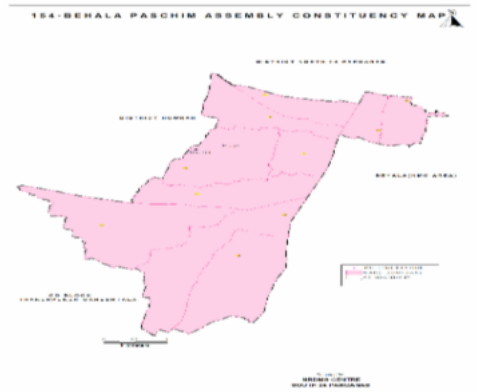

নির্বাচক নিবন্ধন আধিকারিকের স্বাক্ষর

Nazri Naksha

Google Map View

Polling Station Building Front View

Polling Station Front View

Cad View

Key MAP View

বিধানসভা নির্বাচনক্ষেত্রের নং, নাম : 154-বেহালা পশ্চিম
ভাগ নং, নাম : 1-সূর্যসেন নগর