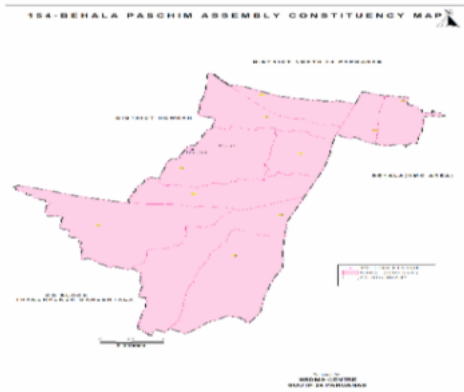

নির্বাচক নিবন্ধন আধিকারিকের স্বাক্ষর

Nazri Naksha

Google Map View

Polling Station Building Front View

Polling Station Front View

Cad View

Key MAP View

বিধানসভা নির্বাচনক্ষেত্রের নং, নাম : 154-বেহালা পশ্চিম
ভাগ নং, নাম : 1-সূর্যসেন নগর