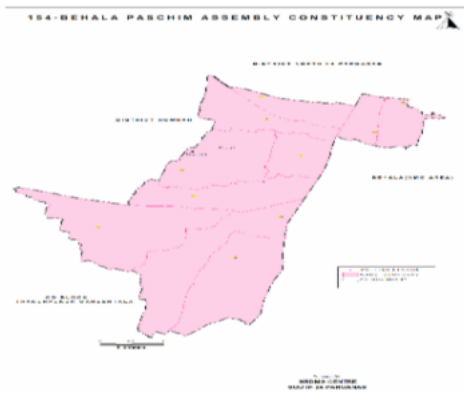

নির্বাচক তালিকা 2026 S25 পশ্চিমবঙ্গ

বিধানসভা নির্বাচনক্ষেত্রের নং, নাম ও সংরক্ষণের স্থিতি : 154 - বেহালা পশ্চিম (সাধারণ)		অংশ নং : 258			
বিধানসভা নির্বাচনক্ষেত্রটি যে লোকসভা নির্বাচনক্ষেত্রের / ক্ষেত্রসমূহের অন্তর্ভুক্ত তার নং, নাম ও সংরক্ষণ স্থিতি : 23 - কলকাতা দক্ষিণ (সাধারণ)					
1. সংশোধনের পূর্ণ বিবরণ					
সংশোধনের বৎসর :	2026	নির্বাচক তালিকার পরিচিতি :			
ভিত্তি তারিখ :	01-01-2026	বিশেষ নিবিড় সংশোধনী ২০২৬-এর চূড়ান্ত ভোটার তালিকা			
সংশোধনের প্রকৃতি :	বিশেষ নিবিড় সংশোধনী 2026				
প্রকাশনার তারিখ :	28-02-2026				
2. অংশ ও নির্বাচনী এলাকার পূর্ণ বিবরণ :					
অংশের ভাগ নং ও নাম :					
1-সরসনা মেইন রোড (চ্যাটার্জী পাড়া)					
		প্রধান শহর/গ্রাম	: কোলকাতা মিউনিসিপাল কর্পোরেশন		
		ওয়ার্ড	: 127		
		থানা	: সরসনা		
		গ্রাম পঞ্চগয়েত	:		
		ব্লক	:		
		মহকুমা	: আলিপুর সদর		
		জেলা	: দক্ষিণ 24 পরগণা		
		পিন	: 700061		
3. ভোট গ্রহন কেন্দ্রের পূর্ণ বিবরণ :					
ভোট গ্রহন কেন্দ্রের নং, নাম :		ভোট গ্রহন কেন্দ্রের শ্রেণী :		শহরাঞ্চল	
258 - Sarsuna Byaum Samity		এই অংশে সহায়ক ভোটগ্রহন কেন্দ্রের সংখ্যা		0	
ভোট গ্রহন কেন্দ্রের ঠিকানা :		:			
Sarsuna Byaum Samity, রুম-১, Sarsuna Main Road,Kol-61					
4. নির্বাচকের সংখ্যা :					
প্রথম ক্রমিক নং	শেষ ক্রমিক নং	মোট সংখ্যা			
		পুরুষ	মহিলা	তৃতীয় লিঙ্গ	মোট
1	1015	480	535	0	1015

নির্বাচক নিবন্ধন আধিকারিকের স্বাক্ষর

Nazri Naksha

Google Map View

Polling Station Building Front View

Polling Station Front View

Cad View

Key MAP View

বিধানসভা নির্বাচনক্ষেত্রের নং, নাম : 154-বেহালা পশ্চিম
ভাগ নং, নাম : 1-সরস্বতা মেইন রোড (চ্যাটাজী পাড়া)