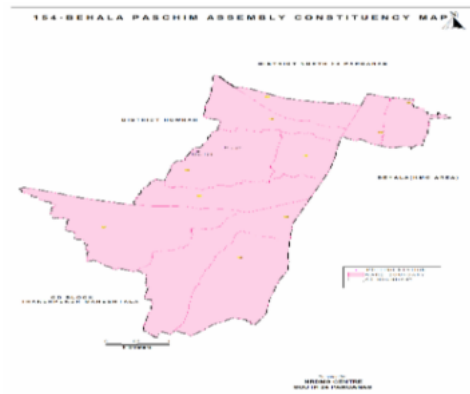

নির্বাচক তালিকা 2026 S25 পশ্চিমবঙ্গ

বিধানসভা নির্বাচনক্ষেত্রের নং, নাম ও সংরক্ষণের স্থিতি : 154 - বেহালা পশ্চিম (সাধারণ)		অংশ নং : 258			
বিধানসভা নির্বাচনক্ষেত্রটি যে লোকসভা নির্বাচনক্ষেত্রের / ক্ষেত্রসমূহের অন্তর্ভুক্ত তার নং, নাম ও সংরক্ষণ স্থিতি : 23 - কলকাতা দক্ষিণ (সাধারণ)					
1. সংশোধনের পূর্ণ বিবরণ					
সংশোধনের বৎসর :	2026	নির্বাচক তালিকার পরিচিতি :			
ভিত্তি তারিখ :	01-01-2026	বিশেষ নিবিড় সংশোধনী ২০২৬-এর চূড়ান্ত ভোটার তালিকা			
সংশোধনের প্রকৃতি :	বিশেষ নিবিড় সংশোধনী 2026				
প্রকাশনার তারিখ :	28-02-2026				
2. অংশ ও নির্বাচনী এলাকার পূর্ণ বিবরণ :					
অংশের ভাগ নং ও নাম :					
1-সরসনা মেইন রোড (চ্যাটার্জী পাড়া)					
		প্রধান শহর/গ্রাম	: কোলকাতা মিউনিসিপাল কর্পোরেশন		
		ওয়ার্ড	: 127		
		থানা	: সরসনা		
		গ্রাম পঞ্চগয়েত	:		
		ব্লক	:		
		মহকুমা	: আলিপুর সদর		
		জেলা	: দক্ষিণ 24 পরগণা		
		পিন	: 700061		
3. ভোট গ্রহন কেন্দ্রের পূর্ণ বিবরণ :					
ভোট গ্রহন কেন্দ্রের নং, নাম :		ভোট গ্রহন কেন্দ্রের শ্রেণী :		শহরাঞ্চল	
258 - Sarsuna Byaum Samity		এই অংশে সহায়ক ভোটগ্রহন কেন্দ্রের সংখ্যা		0	
ভোট গ্রহন কেন্দ্রের ঠিকানা :		:			
Sarsuna Byaum Samity, রুম-১, Sarsuna Main Road,Kol-61					
4. নির্বাচকের সংখ্যা :					
প্রথম ক্রমিক নং	শেষ ক্রমিক নং	মোট সংখ্যা			
		পুরুষ	মহিলা	তৃতীয় লিঙ্গ	মোট
1	1015	480	535	0	1015

নির্বাচক নিবন্ধন আধিকারিকের স্বাক্ষর

Nazri Naksha

Google Map View

Polling Station Building Front View

Polling Station Front View

Cad View

Key MAP View

বিধানসভা নির্বাচনক্ষেত্রের নং, নাম : 154-বেহালা পশ্চিম
ভাগ নং, নাম : 1-সরস্বতা মেইন রোড (চ্যাটাজী পাড়া)