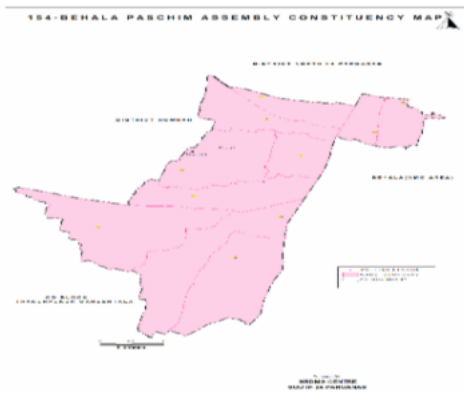

নির্বাচক নিবন্ধন আধিকারিকের স্বাক্ষর

Nazri Naksha

Google Map View

Polling Station Building Front View

Polling Station Front View

Cad View

Key MAP View

1 নাম : সখিনা বিবি স্বামীর নাম: শেখ আব্দুল বাড়ির নং : n0012 বয়স : 50 লিঙ্গ : মহিলা	WB/18/113/567169	2 নাম : কিরন আগরওয়াল পিতার নাম: বাসুদেব আগরওয়াল বাড়ির নং : n0371 বয়স : 36 লিঙ্গ : মহিলা	ROQ2926715	3 নাম : অঞ্জলী ডাস পিতার নাম: ফনীভূষণ ডাস বাড়ির নং : n0114 বয়স : 61 লিঙ্গ : মহিলা	WB/18/113/288236
4 নাম : শমপা ডাস স্বামীর নাম: কেপ্ত ডাস বাড়ির নং : n0114 বয়স : 50 লিঙ্গ : মহিলা	HSV1060490	5 নাম : সন্মিতা ডাস স্বামীর নাম: রজিব কুমার ডাস বাড়ির নং : n0115 বয়স : 48 লিঙ্গ : মহিলা	HSV3061892	6 নাম : দেবশী ডাস পিতার নাম: আশীষ কুমার দাস বাড়ির নং : n0363 বয়স : 42 লিঙ্গ : পুরুষ	ROQ2926632
7 নাম : সুজাতা দাস স্বামীর নাম: দেবশী দাস বাড়ির নং : n0364 বয়স : 40 লিঙ্গ : মহিলা	ROQ2926640	8 নাম : সৌরভ মন্ডল পিতার নাম: নিতাই চন্দ্র মন্ডল বাড়ির নং : n0388 বয়স : 41 লিঙ্গ : পুরুষ	ROQ2926848	9 নাম : শ্রেয়া মন্ডল বাগ স্বামীর নাম: সৌরভ মন্ডল বাড়ির নং : n0387 বয়স : 37 লিঙ্গ : মহিলা	ROQ2926830
10 নাম : রীনা পিটারস স্বামীর নাম: অমৃত নাথানেল পিটারস বাড়ির নং : n0384 বয়স : 75 লিঙ্গ : মহিলা	ROQ2926822	11 নাম : বপি শেখ পিতার নাম: শেখ আলি বাড়ির নং : n0003 বয়স : 47 লিঙ্গ : পুরুষ	HSV1891803	12 নাম : গৌতম মুখার্জি পিতার নাম: গৌর চন্দ্র মুখার্জি বাড়ির নং : 1 বয়স : 64 লিঙ্গ : পুরুষ	ROQ3320892
13 নাম : উত্তম মুখার্জী পিতার নাম: গৌর চন্দ্র মুখার্জী বাড়ির নং : 1 বয়স : 61 লিঙ্গ : পুরুষ	ROQ3187739	14 নাম : বর্না মুখার্জী স্বামীর নাম: গৌতম মুখার্জী বাড়ির নং : 1 বয়স : 61 লিঙ্গ : মহিলা	WB/18/113/456643	15 নাম : স্মৃতি ঠাকুর পিতার নাম: ইন্দ্রকান্ত ঠাকুর বাড়ির নং : 1 বয়স : 33 লিঙ্গ : মহিলা	ROQ2169183
16 নাম : অজয় পাল পিতার নাম: রমেন পাল বাড়ির নং : বিএল-127,69 বয়স : 45 লিঙ্গ : পুরুষ	XHJ1090034	17 নাম : অর্ক ঘোষ পিতার নাম: নীল ঘোষ বাড়ির নং : 1A বয়স : 37 লিঙ্গ : পুরুষ	ROQ3016409	18 নাম : শুভ্রা ঘোষ স্বামীর নাম: নীল ঘোষ বাড়ির নং : 1/A বয়স : 57 লিঙ্গ : মহিলা	ROQ3016391
19 নাম : অমরদীপ আইজাক পিটারস পিতার নাম: অমৃত নাথেনিয়েল পিটারস বাড়ির নং : 1 C বয়স : 42 লিঙ্গ : পুরুষ	JNK3746492	20 নাম : নেহা দোকানিয়া শিটারস স্বামীর নাম: অমরদীপ আইস্যাক শিটারস বাড়ির নং : 1-C বয়স : 41 লিঙ্গ : মহিলা	GDV3027406	21 নাম : প্রতীক গোয়েঙ্কা পিতার নাম: শ্রবণ কুমার গোয়েঙ্কা বাড়ির নং : 1ডি/12 বয়স : 40 লিঙ্গ : পুরুষ	LJK4082251
22 নাম : রাখী খান্ডেলওয়াল পিতার নাম: হরিনারায়ন খান্ডেলওয়াল বাড়ির নং : 1ডি/12 বয়স : 41 লিঙ্গ : মহিলা	FKH2900876	23 নাম : চিন্টু কুমার পিতার নাম: গোপাল প্রসাদ বাড়ির নং : 2C বয়স : 40 লিঙ্গ : পুরুষ	TFE1421916	24 নাম : নেহা প্রসাদ স্বামীর নাম: চিন্টু কুমার বাড়ির নং : 2C বয়স : 32 লিঙ্গ : মহিলা	ROQ3016540
25 নাম : ইন্দ্রাণী রায় পিতার নাম: নির্মল কান্তি রায় বাড়ির নং : 2D বয়স : 51 লিঙ্গ : মহিলা	ROQ3016458	26 নাম : দেবশীষ দাস পিতার নাম: নরেন্দ্রনাথ দাস বাড়ির নং : 3 বয়স : 58 লিঙ্গ : পুরুষ	ROQ2372829	27 নাম : মিনতী দাস স্বামীর নাম: দেবশীষ দাস বাড়ির নং : 3 বয়স : 55 লিঙ্গ : মহিলা	ROQ2372811
28 নাম : পূজা দাস পিতার নাম: দেবশীষ দাস বাড়ির নং : 3 বয়স : 27 লিঙ্গ : মহিলা	ROQ2766095	29 নাম : দিপক কুমার লোধ পিতার নাম: সূর্য্য কুমার লোধ বাড়ির নং : 3 বয়স : 63 লিঙ্গ : পুরুষ	HSV1984053	30 নাম : শুভ্র লোধ স্বামীর নাম: দিপক কুমার লোধ বাড়ির নং : 3 বয়স : 56 লিঙ্গ : মহিলা	HSV1989300