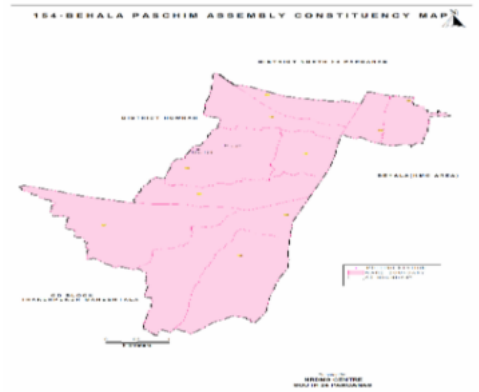

Key MAP View