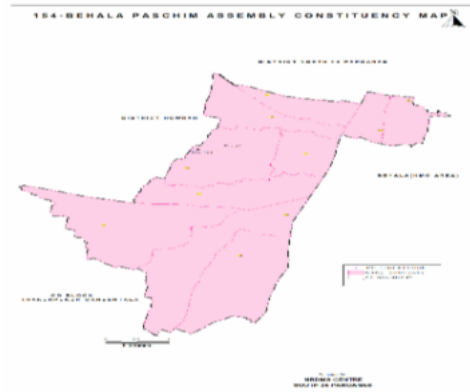

Key MAP View