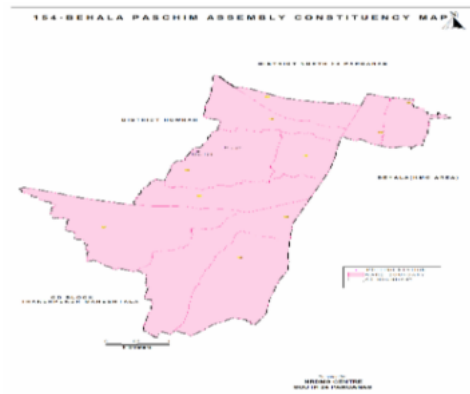

Key MAP View