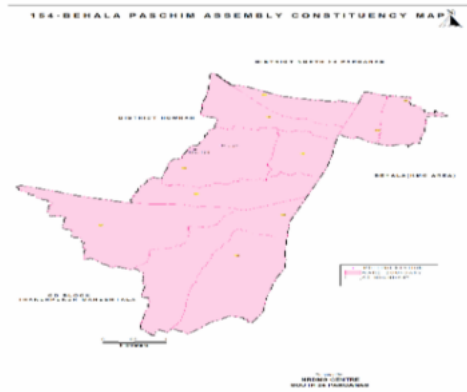

Key MAP View