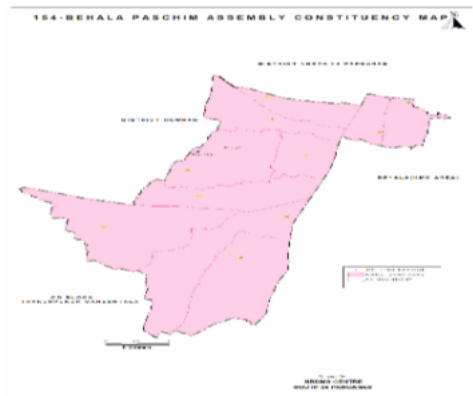

Key MAP View