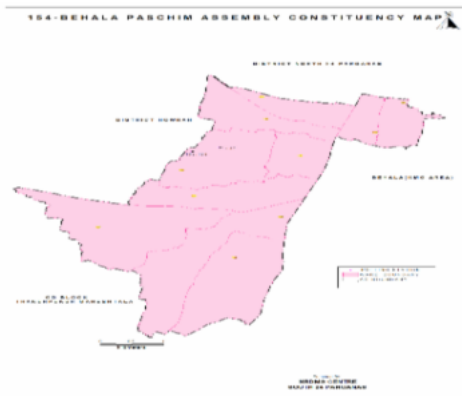

নির্বাচক নিবন্ধন আধিকারিকের স্বাক্ষর

Nazri Naksha

Google Map View

Polling Station Building Front View

Polling Station Front View

Cad View

Key MAP View

1 নাম : সূতপা ভৌমিক স্বামীর নাম: অমল ভৌমিক বাড়ির নং : n0136 বয়স : 53 লিঙ্গ : মহিলা	WB/18/113/660216	2 নাম : গোপাল বিশ্বাস পিতার নাম: বিশ্বনাথ বিশ্বাস বাড়ির নং : n0018 বয়স : 51 লিঙ্গ : পুরুষ	HSV3116944	3 নাম : অলক চৌধুরী পিতার নাম: গোপাল চৌধুরী বাড়ির নং : n0083 বয়স : 68 লিঙ্গ : পুরুষ	HSV1873793
4 নাম : জয়শ্রী হালদার পিতার নাম: জয়দেব হালদার বাড়ির নং : n0214 বয়স : 46 লিঙ্গ : মহিলা	HSV3600178	5 নাম : জয়ন্ত হালদার পিতার নাম: জয়দেব হালদার বাড়ির নং : n0215 বয়স : 42 লিঙ্গ : পুরুষ	HSV3600186	6 নাম : সৃজতা লহিড়ী স্বামীর নাম: অভিজিত লহিড়ী বাড়ির নং : n0107 বয়স : 61 লিঙ্গ : মহিলা	HSV3116142
7 নাম : কপিল দেব পাণ্ডে পিতার নাম: বিক্রম পাণ্ডে বাড়ির নং : n0181 বয়স : 47 লিঙ্গ : পুরুষ	ROQ1502897	8 নাম : সোমনাথ মন্ডল পিতার নাম: প্রবীর কুমার মন্ডল বাড়ির নং : 1 104 বয়স : 32 লিঙ্গ : পুরুষ	ROQ2170462	9 নাম : দেবশীষ হালদার পিতার নাম: দিলিপ কুমার হালদার বাড়ির নং : 4 বয়স : 42 লিঙ্গ : পুরুষ	HSV3272432
10 নাম : জয় চক্রবর্তী পিতার নাম: কৌশিক চক্রবর্তী বাড়ির নং : 4/বি/2 বয়স : 22 লিঙ্গ : পুরুষ	ROQ3525474	11 নাম : সুস্মিতা তরফদার পিতার নাম: দীন নাথ তরফদার বাড়ির নং : 6 বয়স : 32 লিঙ্গ : মহিলা	ROQ2170454	12 নাম : লক্ষ্মীকান্ত রায় পিতার নাম: শরদিন্দু রায় বাড়ির নং : 7/3 বয়স : 80 লিঙ্গ : পুরুষ	ROQ2375574
13 নাম : কৃষ্ণা রায় স্বামীর নাম: লক্ষ্মীকান্ত রায় বাড়ির নং : 7/3 বয়স : 66 লিঙ্গ : মহিলা	ROQ2375566	14 নাম : চিত্রা দাস গুপ্তা স্বামীর নাম: সমীর কুমার দাস গুপ্তা বাড়ির নং : 10/95/B বয়স : 68 লিঙ্গ : মহিলা	WB/10/063/717950	15 নাম : সোহম দাশগুপ্তা পিতার নাম: সমীর দাশগুপ্তা বাড়ির নং : 10/95/B বয়স : 34 লিঙ্গ : পুরুষ	UWN1070465
16 নাম : সুরজ বর্ধন পিতার নাম: রবীন্দ্র নাথ বর্ধন বাড়ির নং : 1৫/1৫ বয়স : 34 লিঙ্গ : পুরুষ	ROQ2170546	17 নাম : ললিত দেড়িয়া পিতার নাম: যতীন্দ্র দেড়িয়া বাড়ির নং : 19/A বয়স : 77 লিঙ্গ : পুরুষ	ROQ3538337	18 নাম : বাসন্তী দেড়িয়া স্বামীর নাম: ললিত দেড়িয়া বাড়ির নং : 19/A বয়স : 71 লিঙ্গ : মহিলা	WB/18/113/660491
19 নাম : জয়ন্ত দেড়িয়া পিতার নাম: ললিত দেড়িয়া বাড়ির নং : 19/A বয়স : 49 লিঙ্গ : পুরুষ	WB/18/113/660267	20 নাম : প্রিয়ান্বিতা দেড়িয়া স্বামীর নাম: জয়ন্ত দেড়িয়া বাড়ির নং : 19/A বয়স : 33 লিঙ্গ : মহিলা	ROQ2566719	21 নাম : প্রিয়ান্বিতা সাউ স্বামীর নাম: চন্দন সাউ বাড়ির নং : 19/এ বয়স : 31 লিঙ্গ : মহিলা	ROQ3274990
22 নাম : প্রশান্ত হালদার পিতার নাম: সঞ্জিত হালদার বাড়ির নং : 23/E বয়স : 50 লিঙ্গ : পুরুষ	HLG3983822	23 নাম : শিপ্রা হালদার স্বামীর নাম: প্রশান্ত হালদার বাড়ির নং : 23/ই বয়স : 42 লিঙ্গ : মহিলা	ROQ3274180	24 নাম : মানসী হালদার পিতার নাম: প্রশান্ত হালদার বাড়ির নং : 23/ই বয়স : 24 লিঙ্গ : মহিলা	ROQ3274206
25 নাম : প্যাপিয়া মিশ্র স্বামীর নাম: চিরঞ্জিত মিশ্র বাড়ির নং : 24/6 বয়স : 41 লিঙ্গ : মহিলা	HSV3113610	26 নাম : সৌমেন দাস পিতার নাম: যতীন দাস বাড়ির নং : 24/7 বয়স : 37 লিঙ্গ : পুরুষ	ROQ1086438	27 নাম : দেবশীষ সমাদ্দার পিতার নাম: রবি সমাদ্দার বাড়ির নং : 24/15 বয়স : 36 লিঙ্গ : পুরুষ	ROQ1086818
28 নাম : সম্রাট সমাদ্দার পিতার নাম: বিশ্বনাথ সমাদ্দার বাড়ির নং : 24/15 বয়স : 34 লিঙ্গ : পুরুষ	ROQ1998566	29 নাম : তুলসী রানী পাল পিতার নাম: গণেশ পাল বাড়ির নং : 24/C বয়স : 39 লিঙ্গ : মহিলা	HSV3272382	30 নাম : সুনন্দা মণ্ডল স্বামীর নাম: সমীর মণ্ডল বাড়ির নং : 27/1 বয়স : 37 লিঙ্গ : মহিলা	TFE1282854