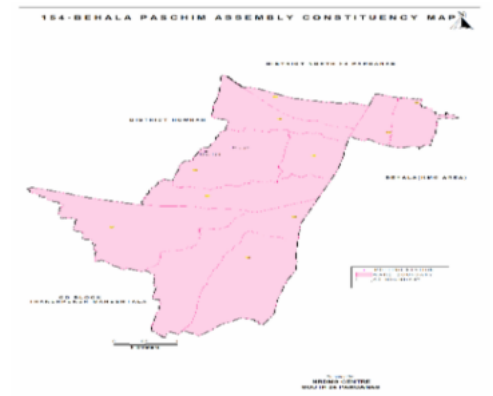

Key MAP View