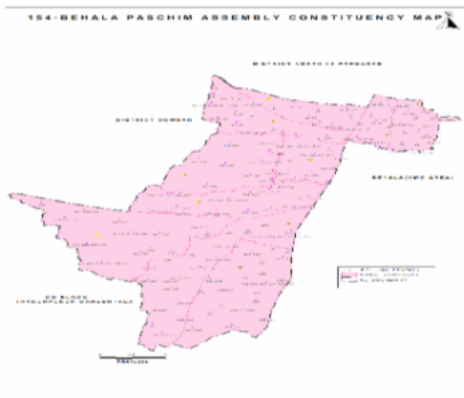

নির্বাচক নিবন্ধন আধিকারিকের স্বাক্ষর

Nazri Naksha

Google Map View

Polling Station Building Front View

Polling Station Front View

Cad View

Key MAP View

1 নাম : শাশ্বতী মুখার্জী মায়ের নাম: মিরামুখার্জী বাড়ির নং : n0008 বয়স : 61 লিঙ্গ : মহিলা	HSV3644226 ফটো উপলব্ধ	2 নাম : সুনীতা ভট্টাচার্জী স্বামীর নাম: সৌমিএা ভট্টাচার্জী বাড়ির নং : ১/২/৩ বয়স : 50 লিঙ্গ : মহিলা	ROQ3101656 ফটো উপলব্ধ	3 নাম : নীলিমা ধীবর স্বামীর নাম: রবীন্দ্র নাথ ধীবর বাড়ির নং : 2 ন্ড ফ্লোর ফ্ল্যাট এ 126 বয়স : 51 লিঙ্গ : মহিলা	ROQ3448115 ফটো উপলব্ধ
4 নাম : পলাশ অধিকারী পিতার নাম: বিচিত্র অধিকারী বাড়ির নং : 5/B বয়স : 35 লিঙ্গ : পুরুষ	ROQ1636489 ফটো উপলব্ধ	5 নাম : দেবজ্যোতি কুণ্ডু পিতার নাম: দেবশীষ কুণ্ডু বাড়ির নং : 43 বয়স : 38 লিঙ্গ : পুরুষ	ROQ0119735 ফটো উপলব্ধ	6 নাম : শর্মিলা বীরুয়া স্বামীর নাম: মিতুন বড়ুয়া বাড়ির নং : 69এ বয়স : 29 লিঙ্গ : মহিলা	ROQ3223104 ফটো উপলব্ধ
7 নাম : রাজা ওরঙ্গ পিতার নাম: পাল ওরঙ্গ বাড়ির নং : 69বি বয়স : 43 লিঙ্গ : পুরুষ	ROQ0196212 ফটো উপলব্ধ	8 নাম : তপতী ওরঙ্গ স্বামীর নাম: রাজা ওরঙ্গ বাড়ির নং : 69 বি বয়স : 36 লিঙ্গ : মহিলা	ROQ0196220 ফটো উপলব্ধ	9 নাম : টুসি সাউ মায়ের নাম: উষা সাউ বাড়ির নং : 69বি বয়স : 22 লিঙ্গ : মহিলা	ROQ3519758 ফটো উপলব্ধ
10 নাম : কাজল সাউ মায়ের নাম: উষা সাউ বাড়ির নং : 69বি বয়স : 22 লিঙ্গ : মহিলা	ROQ3519766 ফটো উপলব্ধ	11 নাম : প্রতাপ দত্ত পিতার নাম: কালীদাস দত্ত বাড়ির নং : 70/2 বয়স : 48 লিঙ্গ : পুরুষ	WB/12/077/309810 ফটো উপলব্ধ	12 নাম : বিশুজিত ভট্টাচার্ঘ পিতার নাম: ধনপতি ভট্টাচার্ঘ বাড়ির নং : ৯০ বয়স : 57 লিঙ্গ : পুরুষ	ROQ2346500 ফটো উপলব্ধ
13 নাম : তমোয়্যো ভট্টাচার্ঘ পিতার নাম: বিশ্বজিৎ ভট্টাচার্ঘ বাড়ির নং : ৯০ বয়স : 26 লিঙ্গ : পুরুষ	ROQ3223062 ফটো উপলব্ধ	14 নাম : সত্য মিত্র দাশ স্বামীর নাম: হরিকৃষ্ণ দাশ বাড়ির নং : ৯০ বয়স : 53 লিঙ্গ : মহিলা	UVL1293620 ফটো উপলব্ধ	15 নাম : সত্য কৃষ্ণ দাশ পিতার নাম: হরে কৃষ্ণ দাশ বাড়ির নং : ৯০ বয়স : 26 লিঙ্গ : পুরুষ	ROQ3159639 ফটো উপলব্ধ
16 নাম : কৌশিক চ্যাটার্জী পিতার নাম: বিবেকানন্দ চ্যাটার্জী বাড়ির নং : 90/2 বয়স : 25 লিঙ্গ : পুরুষ	ROQ3223195 ফটো উপলব্ধ	17 নাম : বিবেকানন্দ চ্যাটার্জী পিতার নাম: চুনীলাল চ্যাটার্জী বাড়ির নং : 90/2 বয়স : 67 লিঙ্গ : পুরুষ	WB/18/112/099317 ফটো উপলব্ধ	18 নাম : রাধা কুমারী চ্যাটার্জী স্বামীর নাম: বিবেকানন্দ চ্যাটার্জী বাড়ির নং : 90/2 বয়স : 55 লিঙ্গ : মহিলা	WB/18/113/114437 ফটো উপলব্ধ
19 নাম : শান্তনু চ্যাটার্জী পিতার নাম: বিবেকানন্দ চ্যাটার্জী বাড়ির নং : 90/2 বয়স : 33 লিঙ্গ : পুরুষ	TFE1689652 ফটো উপলব্ধ	20 নাম : পিউ মুখার্জী স্বামীর নাম: অভিষেক মুখার্জী বাড়ির নং : 104/4 বয়স : 41 লিঙ্গ : মহিলা	HSV2829265 ফটো উপলব্ধ	21 নাম : স্মিতা ব্যানার্জী (গাঙ্গুলী) স্বামীর নাম: ব্রতীন্দ্র ব্যানার্জী (গাঙ্গুলী) বাড়ির নং : 106/1 বয়স : 41 লিঙ্গ : মহিলা	ROQ2130862 ফটো উপলব্ধ
22 নাম : আত্রি ভট্টাচার্ঘ মায়ের নাম: লিপিকা ভট্টাচার্ঘ বাড়ির নং : 108 বয়স : 35 লিঙ্গ : পুরুষ	ROQ2130961 ফটো উপলব্ধ	23 নাম : স্বপন কুমার পাল চৌধুরী পিতার নাম: কুঞ্জেশ্বর পাল চৌধুরী বাড়ির নং : 108/C বয়স : 73 লিঙ্গ : পুরুষ	ROQ2130854 ফটো উপলব্ধ	24 নাম : সুজাতা পাল চৌধুরী স্বামীর নাম: স্বপন কুমার পাল চৌধুরী বাড়ির নং : 108/C বয়স : 62 লিঙ্গ : মহিলা	ROQ2130847 ফটো উপলব্ধ
25 নাম : শুভাশিষ মুখার্জী পিতার নাম: অমল্যা মুখার্জী বাড়ির নং : 110/1 বয়স : 56 লিঙ্গ : পুরুষ	WB/18/113/114983 ফটো উপলব্ধ	26 নাম : সঞ্চয়িতা মুখার্জী স্বামীর নাম: শুভাশিষ মুখার্জী বাড়ির নং : 110/1 বয়স : 51 লিঙ্গ : মহিলা	HSV2779239 ফটো উপলব্ধ	27 নাম : সোহিনী মুখার্জী পিতার নাম: সুভাশিষ মুখার্জী বাড়ির নং : 110/1 বয়স : 28 লিঙ্গ : মহিলা	ROQ3144698 ফটো উপলব্ধ
28 নাম : শ্রেয়া মুখার্জী পিতার নাম: শুভাশিষ মুখার্জী বাড়ির নং : 110/1 বয়স : 23 লিঙ্গ : মহিলা	ROQ3448792 ফটো উপলব্ধ	29 নাম : রাজকুমার মিত্র পিতার নাম: নিতাই চন্দ্র মিত্র বাড়ির নং : 110/2 বয়স : 57 লিঙ্গ : পুরুষ	ROQ2858868 ফটো উপলব্ধ	30 নাম : দেবআরতি মিত্র স্বামীর নাম: রাজকুমার মিত্র বাড়ির নং : 110/2 বয়স : 56 লিঙ্গ : মহিলা	WB/18/113/114713 ফটো উপলব্ধ