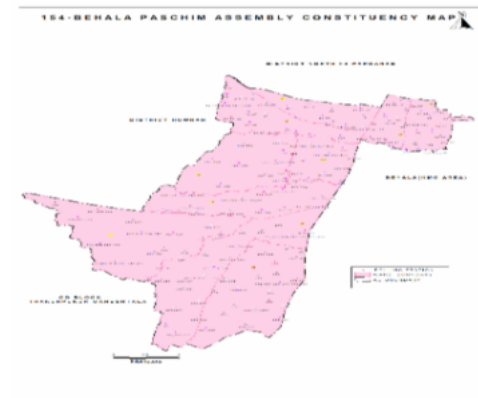

নির্বাচক নিবন্ধন আধিকারিকের স্বাক্ষর

Nazri Naksha

Google Map View

Polling Station Building Front View

Polling Station Front View

Cad View

Key MAP View

1 নাম : শাশ্বতী মুখার্জী মায়ের নাম: মিরামুখার্জী বাড়ির নং : n0008 বয়স : 61 লিঙ্গ : মহিলা	HSV3644226 ফটো উপলব্ধ	2 নাম : সুনীতা ভট্টাচার্জী স্বামীর নাম: সৌমিএা ভট্টাচার্জী বাড়ির নং : ১/২/৩ বয়স : 50 লিঙ্গ : মহিলা	ROQ3101656 ফটো উপলব্ধ	3 নাম : নীলিমা ধীবর স্বামীর নাম: রবীন্দ্র নাথ ধীবর বাড়ির নং : 2 ন্ড ফ্লোর ফ্ল্যাট এ 126 বয়স : 51 লিঙ্গ : মহিলা	ROQ3448115 ফটো উপলব্ধ
4 নাম : পলাশ অধিকারী পিতার নাম: বিচিত্র অধিকারী বাড়ির নং : 5/B বয়স : 35 লিঙ্গ : পুরুষ	ROQ1636489 ফটো উপলব্ধ	5 নাম : দেবজ্যোতি কুণ্ডু পিতার নাম: দেবশীষ কুণ্ডু বাড়ির নং : 43 বয়স : 38 লিঙ্গ : পুরুষ	ROQ0119735 ফটো উপলব্ধ	6 নাম : শর্মিলা বীরুয়া স্বামীর নাম: মিতুন বড়ুয়া বাড়ির নং : 69এ বয়স : 29 লিঙ্গ : মহিলা	ROQ3223104 ফটো উপলব্ধ
7 নাম : রাজা ওরঙ্গ পিতার নাম: পাল ওরঙ্গ বাড়ির নং : 69বি বয়স : 43 লিঙ্গ : পুরুষ	ROQ0196212 ফটো উপলব্ধ	8 নাম : তপতী ওরঙ্গ স্বামীর নাম: রাজা ওরঙ্গ বাড়ির নং : 69 বি বয়স : 36 লিঙ্গ : মহিলা	ROQ0196220 ফটো উপলব্ধ	9 নাম : টুসি সাউ মায়ের নাম: উষা সাউ বাড়ির নং : 69বি বয়স : 22 লিঙ্গ : মহিলা	ROQ3519758 ফটো উপলব্ধ
10 নাম : কাজল সাউ মায়ের নাম: উষা সাউ বাড়ির নং : 69বি বয়স : 22 লিঙ্গ : মহিলা	ROQ3519766 ফটো উপলব্ধ	11 নাম : প্রতাপ দত্ত পিতার নাম: কালীদাস দত্ত বাড়ির নং : 70/2 বয়স : 48 লিঙ্গ : পুরুষ	WB/12/077/309810 ফটো উপলব্ধ	12 নাম : বিশুজিত ভট্টাচার্ঘ পিতার নাম: ধনপতি ভট্টাচার্ঘ বাড়ির নং : ৯০ বয়স : 57 লিঙ্গ : পুরুষ	ROQ2346500 ফটো উপলব্ধ
13 নাম : তমোয়্যো ভট্টাচার্ঘ পিতার নাম: বিশ্বজিৎ ভট্টাচার্ঘ বাড়ির নং : ৯০ বয়স : 26 লিঙ্গ : পুরুষ	ROQ3223062 ফটো উপলব্ধ	14 নাম : সত্য মিত্র দাশ স্বামীর নাম: হরিকৃষ্ণ দাশ বাড়ির নং : ৯০ বয়স : 53 লিঙ্গ : মহিলা	UVL1293620 ফটো উপলব্ধ	15 নাম : সত্য কৃষ্ণ দাশ পিতার নাম: হরে কৃষ্ণ দাশ বাড়ির নং : ৯০ বয়স : 26 লিঙ্গ : পুরুষ	ROQ3159639 ফটো উপলব্ধ
16 নাম : কৌশিক চ্যাটার্জী পিতার নাম: বিবেকানন্দ চ্যাটার্জী বাড়ির নং : 90/2 বয়স : 25 লিঙ্গ : পুরুষ	ROQ3223195 ফটো উপলব্ধ	17 নাম : বিবেকানন্দ চ্যাটার্জী পিতার নাম: চুনীলাল চ্যাটার্জী বাড়ির নং : 90/2 বয়স : 67 লিঙ্গ : পুরুষ	WB/18/112/099317 ফটো উপলব্ধ	18 নাম : রাধা কুমারী চ্যাটার্জী স্বামীর নাম: বিবেকানন্দ চ্যাটার্জী বাড়ির নং : 90/2 বয়স : 55 লিঙ্গ : মহিলা	WB/18/113/114437 ফটো উপলব্ধ
19 নাম : শান্তনু চ্যাটার্জী পিতার নাম: বিবেকানন্দ চ্যাটার্জী বাড়ির নং : 90/2 বয়স : 33 লিঙ্গ : পুরুষ	TFE1689652 ফটো উপলব্ধ	20 নাম : পিউ মুখার্জী স্বামীর নাম: অভিষেক মুখার্জী বাড়ির নং : 104/4 বয়স : 41 লিঙ্গ : মহিলা	HSV2829265 ফটো উপলব্ধ	21 নাম : স্মিতা ব্যানার্জী (গাঙ্গুলী) স্বামীর নাম: ব্রতীন্দ্র ব্যানার্জী (গাঙ্গুলী) বাড়ির নং : 106/1 বয়স : 41 লিঙ্গ : মহিলা	ROQ2130862 ফটো উপলব্ধ
22 নাম : আত্রি ভট্টাচার্ঘ মায়ের নাম: লিপিকা ভট্টাচার্ঘ বাড়ির নং : 108 বয়স : 35 লিঙ্গ : পুরুষ	ROQ2130961 ফটো উপলব্ধ	23 নাম : স্বপন কুমার পাল চৌধুরী পিতার নাম: কুঞ্জেশ্বর পাল চৌধুরী বাড়ির নং : 108/C বয়স : 73 লিঙ্গ : পুরুষ	ROQ2130854 ফটো উপলব্ধ	24 নাম : সুজাতা পাল চৌধুরী স্বামীর নাম: স্বপন কুমার পাল চৌধুরী বাড়ির নং : 108/C বয়স : 62 লিঙ্গ : মহিলা	ROQ2130847 ফটো উপলব্ধ
25 নাম : শুভাশিষ মুখার্জী পিতার নাম: অমল্যা মুখার্জী বাড়ির নং : 110/1 বয়স : 56 লিঙ্গ : পুরুষ	WB/18/113/114983 ফটো উপলব্ধ	26 নাম : সঞ্চয়িতা মুখার্জী স্বামীর নাম: শুভাশিষ মুখার্জী বাড়ির নং : 110/1 বয়স : 51 লিঙ্গ : মহিলা	HSV2779239 ফটো উপলব্ধ	27 নাম : সোহিনী মুখার্জী পিতার নাম: সুভাশিষ মুখার্জী বাড়ির নং : 110/1 বয়স : 28 লিঙ্গ : মহিলা	ROQ3144698 ফটো উপলব্ধ
28 নাম : শ্রেয়া মুখার্জী পিতার নাম: শুভাশিষ মুখার্জী বাড়ির নং : 110/1 বয়স : 23 লিঙ্গ : মহিলা	ROQ3448792 ফটো উপলব্ধ	29 নাম : রাজকুমার মিত্র পিতার নাম: নিতাই চন্দ্র মিত্র বাড়ির নং : 110/2 বয়স : 57 লিঙ্গ : পুরুষ	ROQ2858868 ফটো উপলব্ধ	30 নাম : দেবআরতি মিত্র স্বামীর নাম: রাজকুমার মিত্র বাড়ির নং : 110/2 বয়স : 56 লিঙ্গ : মহিলা	WB/18/113/114713 ফটো উপলব্ধ