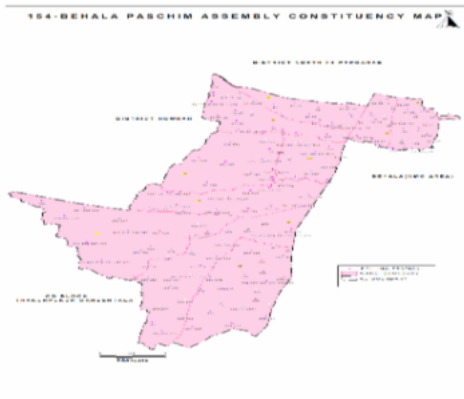

নির্বাচক নিবন্ধন আধিকারিকের স্বাক্ষর

Nazri Naksha

Google Map View

Polling Station Building Front View

Polling Station Front View

Cad View

Key MAP View

1 নাম : শাশ্বতী মুখার্জী মায়ের নাম: মিরামুখার্জী বাড়ির নং : n0008 বয়স : 61 লিঙ্গ : মহিলা	HSV3644226 ফটো উপলব্ধ	2 নাম : সুনীতা ভট্টাচার্জী স্বামীর নাম: সৌমিএা ভট্টাচার্জী বাড়ির নং : ১/২/৩ বয়স : 50 লিঙ্গ : মহিলা	ROQ3101656 ফটো উপলব্ধ	3 নাম : নীলিমা ধীবর স্বামীর নাম: রবীন্দ্র নাথ ধীবর বাড়ির নং : 2 ন্ড ফ্লোর ফ্ল্যাট এ 126 বয়স : 51 লিঙ্গ : মহিলা	ROQ3448115 ফটো উপলব্ধ
4 নাম : পলাশ অধিকারী পিতার নাম: বিচিত্র অধিকারী বাড়ির নং : 5/B বয়স : 35 লিঙ্গ : পুরুষ	ROQ1636489 ফটো উপলব্ধ	5 নাম : দেবজ্যোতি কুণ্ডু পিতার নাম: দেবশীষ কুণ্ডু বাড়ির নং : 43 বয়স : 38 লিঙ্গ : পুরুষ	ROQ0119735 ফটো উপলব্ধ	6 নাম : শর্মিলা বীরুয়া স্বামীর নাম: মিতুন বড়ুয়া বাড়ির নং : 69এ বয়স : 29 লিঙ্গ : মহিলা	ROQ3223104 ফটো উপলব্ধ
7 নাম : রাজা ওরঙ্গ পিতার নাম: পাল ওরঙ্গ বাড়ির নং : 69বি বয়স : 43 লিঙ্গ : পুরুষ	ROQ0196212 ফটো উপলব্ধ	8 নাম : তপতী ওরঙ্গ স্বামীর নাম: রাজা ওরঙ্গ বাড়ির নং : 69 বি বয়স : 36 লিঙ্গ : মহিলা	ROQ0196220 ফটো উপলব্ধ	9 নাম : টুসি সাউ মায়ের নাম: উষা সাউ বাড়ির নং : 69বি বয়স : 22 লিঙ্গ : মহিলা	ROQ3519758 ফটো উপলব্ধ
10 নাম : কাজল সাউ মায়ের নাম: উষা সাউ বাড়ির নং : 69বি বয়স : 22 লিঙ্গ : মহিলা	ROQ3519766 ফটো উপলব্ধ	11 নাম : প্রতাপ দত্ত পিতার নাম: কালীদাস দত্ত বাড়ির নং : 70/2 বয়স : 48 লিঙ্গ : পুরুষ	WB/12/077/309810 ফটো উপলব্ধ	12 নাম : বিশুজিত ভট্টাচার্ঘ পিতার নাম: ধনপতি ভট্টাচার্ঘ বাড়ির নং : ৯০ বয়স : 57 লিঙ্গ : পুরুষ	ROQ2346500 ফটো উপলব্ধ
13 নাম : তমোয়্যো ভট্টাচার্ঘ পিতার নাম: বিশ্বজিৎ ভট্টাচার্ঘ বাড়ির নং : ৯০ বয়স : 26 লিঙ্গ : পুরুষ	ROQ3223062 ফটো উপলব্ধ	14 নাম : সত্য মিত্র দাশ স্বামীর নাম: হরিকৃষ্ণ দাশ বাড়ির নং : ৯০ বয়স : 53 লিঙ্গ : মহিলা	UVL1293620 ফটো উপলব্ধ	15 নাম : সত্য কৃষ্ণ দাশ পিতার নাম: হরে কৃষ্ণ দাশ বাড়ির নং : ৯০ বয়স : 26 লিঙ্গ : পুরুষ	ROQ3159639 ফটো উপলব্ধ
16 নাম : কৌশিক চ্যাটার্জী পিতার নাম: বিবেকানন্দ চ্যাটার্জী বাড়ির নং : 90/2 বয়স : 25 লিঙ্গ : পুরুষ	ROQ3223195 ফটো উপলব্ধ	17 নাম : বিবেকানন্দ চ্যাটার্জী পিতার নাম: চুনীলাল চ্যাটার্জী বাড়ির নং : 90/2 বয়স : 67 লিঙ্গ : পুরুষ	WB/18/112/099317 ফটো উপলব্ধ	18 নাম : রাধা কুমারী চ্যাটার্জী স্বামীর নাম: বিবেকানন্দ চ্যাটার্জী বাড়ির নং : 90/2 বয়স : 55 লিঙ্গ : মহিলা	WB/18/113/114437 ফটো উপলব্ধ
19 নাম : শান্তনু চ্যাটার্জী পিতার নাম: বিবেকানন্দ চ্যাটার্জী বাড়ির নং : 90/2 বয়স : 33 লিঙ্গ : পুরুষ	TFE1689652 ফটো উপলব্ধ	20 নাম : পিউ মুখার্জী স্বামীর নাম: অভিষেক মুখার্জী বাড়ির নং : 104/4 বয়স : 41 লিঙ্গ : মহিলা	HSV2829265 ফটো উপলব্ধ	21 নাম : স্মিতা ব্যানার্জী (গাঙ্গুলী) স্বামীর নাম: ব্রতীন্দ্র ব্যানার্জী (গাঙ্গুলী) বাড়ির নং : 106/1 বয়স : 41 লিঙ্গ : মহিলা	ROQ2130862 ফটো উপলব্ধ
22 নাম : আত্রি ভট্টাচার্ঘ মায়ের নাম: লিপিকা ভট্টাচার্ঘ বাড়ির নং : 108 বয়স : 35 লিঙ্গ : পুরুষ	ROQ2130961 ফটো উপলব্ধ	23 নাম : স্বপন কুমার পাল চৌধুরী পিতার নাম: কুঞ্জেশ্বর পাল চৌধুরী বাড়ির নং : 108/C বয়স : 73 লিঙ্গ : পুরুষ	ROQ2130854 ফটো উপলব্ধ	24 নাম : সুজাতা পাল চৌধুরী স্বামীর নাম: স্বপন কুমার পাল চৌধুরী বাড়ির নং : 108/C বয়স : 62 লিঙ্গ : মহিলা	ROQ2130847 ফটো উপলব্ধ
25 নাম : শুভাশিষ মুখার্জী পিতার নাম: অমল্যা মুখার্জী বাড়ির নং : 110/1 বয়স : 56 লিঙ্গ : পুরুষ	WB/18/113/114983 ফটো উপলব্ধ	26 নাম : সঞ্চয়িতা মুখার্জী স্বামীর নাম: শুভাশিষ মুখার্জী বাড়ির নং : 110/1 বয়স : 51 লিঙ্গ : মহিলা	HSV2779239 ফটো উপলব্ধ	27 নাম : সোহিনী মুখার্জী পিতার নাম: সুভাশিষ মুখার্জী বাড়ির নং : 110/1 বয়স : 28 লিঙ্গ : মহিলা	ROQ3144698 ফটো উপলব্ধ
28 নাম : শ্রেয়া মুখার্জী পিতার নাম: শুভাশিষ মুখার্জী বাড়ির নং : 110/1 বয়স : 23 লিঙ্গ : মহিলা	ROQ3448792 ফটো উপলব্ধ	29 নাম : রাজকুমার মিত্র পিতার নাম: নিতাই চন্দ্র মিত্র বাড়ির নং : 110/2 বয়স : 57 লিঙ্গ : পুরুষ	ROQ2858868 ফটো উপলব্ধ	30 নাম : দেবআরতি মিত্র স্বামীর নাম: রাজকুমার মিত্র বাড়ির নং : 110/2 বয়স : 56 লিঙ্গ : মহিলা	WB/18/113/114713 ফটো উপলব্ধ