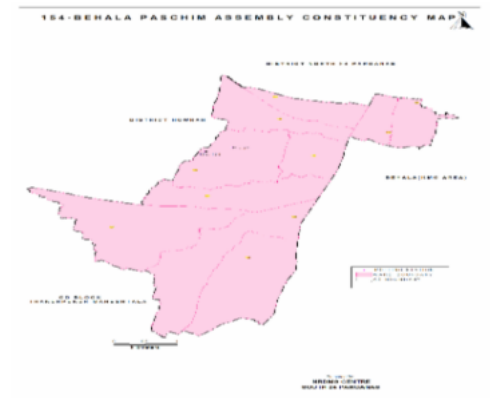

Key MAP View