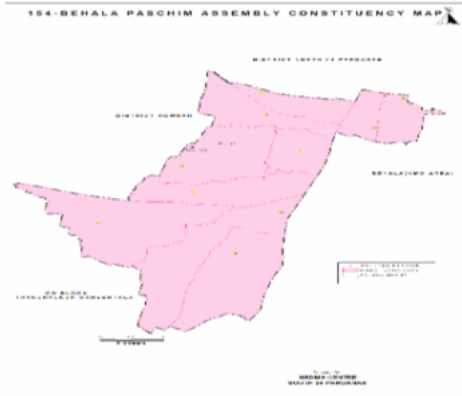

নির্বাচক নিবন্ধন আধিকারিকের স্বাক্ষর

Nazri Naksha

Google Map View

Polling Station Building Front View

Polling Station Front View

Cad View

Key MAP View

বিধানসভা নির্বাচনক্ষেত্রের নং, নাম : 154-বেহালা পশ্চিম  
ভাগ নং, নাম : 1-সরস্বনা মেইন রোড ( বাসুদেবপুর কলোনী )