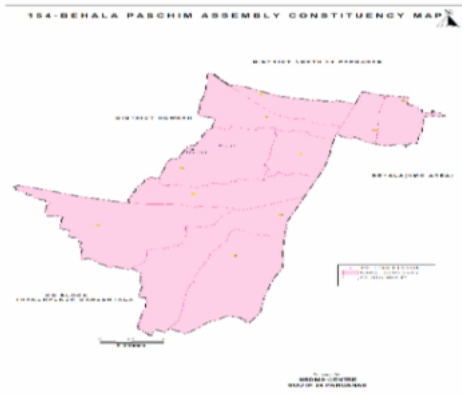

নির্বাচক নিবন্ধন আধিকারিকের স্বাক্ষর

Nazri Naksha

Google Map View

Polling Station Building Front View

Polling Station Front View

Cad View

Key MAP View

বিধানসভা নির্বাচনক্ষেত্রের নং, নাম : 154-বেহালা পশ্চিম  
ভাগ নং, নাম : 1-সরস্বনা মেইন রোড ( বাসুদেবপুর কলোনী )