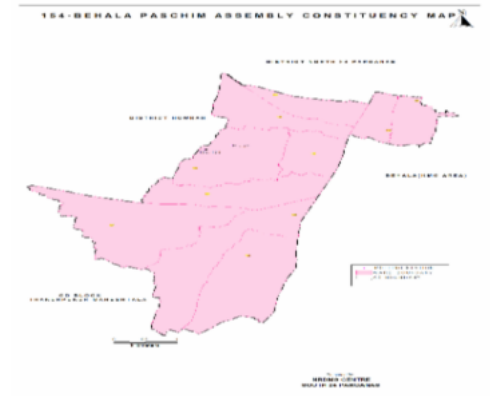

নির্বাচক নিবন্ধন আধিকারিকের স্বাক্ষর

Nazri Naksha

Google Map View

Polling Station Building Front View

Polling Station Front View

Cad View

Key MAP View

বিধানসভা নির্বাচনক্ষেত্রের নং, নাম : 154-বেহালা পশ্চিম  
ভাগ নং, নাম : 1-সরস্বনা মেইন রোড ( বাসুদেবপুর কলোনী )