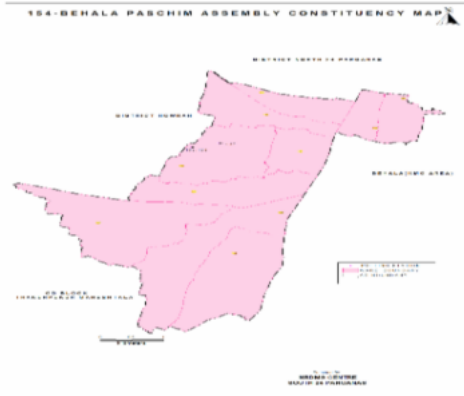

নির্বাচক নিবন্ধন আধিকারিকের স্বাক্ষর

Nazri Naksha

Google Map View

Polling Station Building Front View

Polling Station Front View

Cad View

Key MAP View

1 নাম : পৌলমী মজুমদার স্বামীর নাম: রত্নধীপ মজুমদার বাড়ির নং : n0441 বয়স : 36 লিঙ্গ : মহিলা	HSV3759891	ফটো উপলব্ধ	2 নাম : গিতা বানার্জি স্বামীর নাম: পরিতোষ বানার্জি বাড়ির নং : 1/1 বয়স : 71 লিঙ্গ : মহিলা	WB/18/113/582722	ফটো উপলব্ধ	3 নাম : মিনতি বানার্জি স্বামীর নাম: বসুদেব বানার্জি বাড়ির নং : 1/1 বয়স : 61 লিঙ্গ : মহিলা	WB/18/113/582724	ফটো উপলব্ধ
4 নাম : অরুণ বানার্জি পিতার নাম: বসুদেব বানার্জি বাড়ির নং : 1/1 বয়স : 40 লিঙ্গ : পুরুষ	HSV3261765	ফটো উপলব্ধ	5 নাম : পিয়ালী ব্যানার্জী স্বামীর নাম: অরিন্দম ব্যানার্জী বাড়ির নং : 1/4 বয়স : 31 লিঙ্গ : মহিলা	ROQ2771632	ফটো উপলব্ধ	6 নাম : মিটুন বানার্জি পিতার নাম: মনতোষ বানার্জি বাড়ির নং : 1A বয়স : 47 লিঙ্গ : পুরুষ	HSV2569721	ফটো উপলব্ধ
7 নাম : অরিন্দম বানার্জি পিতার নাম: পরিতোষ বানার্জি বাড়ির নং : 1A বয়স : 45 লিঙ্গ : পুরুষ	HSV2000040	ফটো উপলব্ধ	8 নাম : সুপর্ণা ব্যানার্জী পিতার নাম: পরিতোষ ব্যানার্জী বাড়ির নং : 1/A বয়স : 49 লিঙ্গ : মহিলা	ROQ2771624	ফটো উপলব্ধ	9 নাম : অমরেন্দু দে পিতার নাম: অনন্ত কুমার দে বাড়ির নং : 2 A বয়স : 84 লিঙ্গ : পুরুষ	WB/18/113/582073	ফটো উপলব্ধ
10 নাম : শেফালী দে স্বামীর নাম: অমরেন্দু দে বাড়ির নং : 2 A বয়স : 75 লিঙ্গ : মহিলা	WB/18/113/582072	ফটো উপলব্ধ	11 নাম : সুস্মিতা দে স্বামীর নাম: কৃষ্ণেন্দু দে বাড়ির নং : 2 A বয়স : 45 লিঙ্গ : মহিলা	HSV3068053	ফটো উপলব্ধ	12 নাম : চারুবালা কসরকার স্বামীর নাম: যোগেন্দ্র কুমার কসরকার বাড়ির নং : 2 Aai বয়স : 76 লিঙ্গ : মহিলা	WB/18/113/582699	ফটো উপলব্ধ
13 নাম : রতন কসরকার পিতার নাম: যোগেন্দ্র কুমার কসরকার বাড়ির নং : 2 Aai বয়স : 54 লিঙ্গ : পুরুষ	WB/18/113/582365	ফটো উপলব্ধ	14 নাম : যুক্তিকা কসরকার পিতার নাম: যোগেন্দ্র কুমার কসরকার বাড়ির নং : 2 Aai বয়স : 51 লিঙ্গ : মহিলা	WB/18/113/582700	ফটো উপলব্ধ	Q 15 নাম : বলাই চন্দ্র পণ্ডা পিতার নাম: হরিচরণ পণ্ডা বাড়ির নং : 2B বয়স : 87 লিঙ্গ : পুরুষ	WB/20/139/858095	ফটো উপলব্ধ
16 নাম : কল্পনা পাল স্বামীর নাম: বলাই চন্দ্র পাল বাড়ির নং : 2-B বয়স : 73 লিঙ্গ : মহিলা	WB/20/139/858096	ফটো উপলব্ধ	17 নাম : অগিতা দও স্বামীর নাম: দ্বিপেন্দ্র দও বাড়ির নং : 2C বয়স : 71 লিঙ্গ : মহিলা	HSV1082304	ফটো উপলব্ধ	18 নাম : টরা দও পিতার নাম: দপেন্দ্র ভূয়ন দও বাড়ির নং : 2C বয়স : 40 লিঙ্গ : মহিলা	HSV3261658	ফটো উপলব্ধ
19 নাম : অনিতেশ কুমার বসু পিতার নাম: অতীন্দ্র কুমার বসু বাড়ির নং : 2D বয়স : 84 লিঙ্গ : পুরুষ	WB/18/113/582050	ফটো উপলব্ধ	20 নাম : কৃষ্ণেন্দু ডেয় পিতার নাম: শ্রীযমরেন্দু ডেয় বাড়ির নং : 2E বয়স : 54 লিঙ্গ : পুরুষ	WB/18/113/582228	ফটো উপলব্ধ	21 নাম : সোমা ভদ্র(দাস) স্বামীর নাম: মৈনাক ভদ্র বাড়ির নং : 2G বয়স : 39 লিঙ্গ : মহিলা	DSW2700227	ফটো উপলব্ধ
22 নাম : জয়ন্ত ভৌমিক পিতার নাম: গৌর চন্দ্র ভৌমিক বাড়ির নং : 2H বয়স : 56 লিঙ্গ : পুরুষ	ROQ3184694	ফটো উপলব্ধ	23 নাম : বন্দনা ভৌমিক স্বামীর নাম: জয়ন্ত ভৌমিক বাড়ির নং : 2H বয়স : 50 লিঙ্গ : মহিলা	ROQ2379063	ফটো উপলব্ধ	24 নাম : আনন্দ জ্যোতি ভৌমিক পিতার নাম: সুব্রত ভৌমিক বাড়ির নং : 2-H বয়স : 31 লিঙ্গ : পুরুষ	ROQ2378859	ফটো উপলব্ধ
25 নাম : সুব্রত ভৌমিক পিতার নাম: গৌর চন্দ্র ভৌমিক বাড়ির নং : 2/H বয়স : 61 লিঙ্গ : পুরুষ	WB/18/113/582389	ফটো উপলব্ধ	26 নাম : রত্না ভৌমিক স্বামীর নাম: সুব্রত ভৌমিক বাড়ির নং : 2/H বয়স : 61 লিঙ্গ : মহিলা	WB/18/113/582398	ফটো উপলব্ধ	27 নাম : নিখিল দেবনাথ পিতার নাম: মধুসূদন দেবনাথ বাড়ির নং : 2I বয়স : 84 লিঙ্গ : পুরুষ	WB/18/113/582309	ফটো উপলব্ধ
28 নাম : কক্ষ দেবনাথ স্বামীর নাম: নিখিল দেবনাথ বাড়ির নং : 2I বয়স : 71 লিঙ্গ : মহিলা	WB/18/113/582308	ফটো উপলব্ধ	29 নাম : সব্যসচি দেবনাথ পিতার নাম: নিখিল দেবনাথ বাড়ির নং : 2এফ বয়স : 51 লিঙ্গ : পুরুষ	ROQ3599941	ফটো উপলব্ধ	30 নাম : পর্ষ দেবনাথ পিতার নাম: নিখিল দেবনাথ বাড়ির নং : 2I বয়স : 49 লিঙ্গ : পুরুষ	WB/18/113/582702	ফটো উপলব্ধ