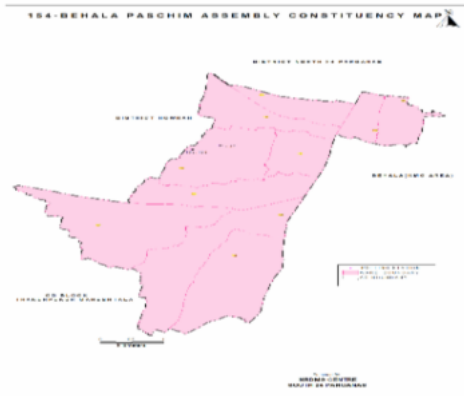

নির্বাচক নিবন্ধন আধিকারিকের স্বাক্ষর

Nazri Naksha

Google Map View

Polling Station Building Front View

Polling Station Front View

Cad View

Key MAP View

1 নাম : পৌলমী মজুমদার স্বামীর নাম: রত্নধীপ মজুমদার বাড়ির নং : n0441 বয়স : 36 লিঙ্গ : মহিলা	HSV3759891	ফটো উপলব্ধ	2 নাম : গিতা বানার্জি স্বামীর নাম: পরিতোষ বানার্জি বাড়ির নং : 1/1 বয়স : 71 লিঙ্গ : মহিলা	WB/18/113/582722	ফটো উপলব্ধ	3 নাম : মিনতি বানার্জি স্বামীর নাম: বসুদেব বানার্জি বাড়ির নং : 1/1 বয়স : 61 লিঙ্গ : মহিলা	WB/18/113/582724	ফটো উপলব্ধ
4 নাম : অরুণ বানার্জি পিতার নাম: বসুদেব বানার্জি বাড়ির নং : 1/1 বয়স : 40 লিঙ্গ : পুরুষ	HSV3261765	ফটো উপলব্ধ	5 নাম : পিয়ালী ব্যানার্জী স্বামীর নাম: অরিন্দম ব্যানার্জী বাড়ির নং : 1/4 বয়স : 31 লিঙ্গ : মহিলা	ROQ2771632	ফটো উপলব্ধ	6 নাম : মিটুন বানার্জি পিতার নাম: মনতোষ বানার্জি বাড়ির নং : 1A বয়স : 47 লিঙ্গ : পুরুষ	HSV2569721	ফটো উপলব্ধ
7 নাম : অরিন্দম বানার্জি পিতার নাম: পরিতোষ বানার্জি বাড়ির নং : 1A বয়স : 45 লিঙ্গ : পুরুষ	HSV2000040	ফটো উপলব্ধ	8 নাম : সুপর্ণা ব্যানার্জী পিতার নাম: পরিতোষ ব্যানার্জী বাড়ির নং : 1/A বয়স : 49 লিঙ্গ : মহিলা	ROQ2771624	ফটো উপলব্ধ	9 নাম : অমরেন্দু দে পিতার নাম: অনন্ত কুমার দে বাড়ির নং : 2 A বয়স : 84 লিঙ্গ : পুরুষ	WB/18/113/582073	ফটো উপলব্ধ
10 নাম : শেফালী দে স্বামীর নাম: অমরেন্দু দে বাড়ির নং : 2 A বয়স : 75 লিঙ্গ : মহিলা	WB/18/113/582072	ফটো উপলব্ধ	11 নাম : সুস্মিতা দে স্বামীর নাম: কৃষ্ণেন্দু দে বাড়ির নং : 2 A বয়স : 45 লিঙ্গ : মহিলা	HSV3068053	ফটো উপলব্ধ	12 নাম : চারুবালা কসরকার স্বামীর নাম: যোগেন্দ্র কুমার কসরকার বাড়ির নং : 2 Aai বয়স : 76 লিঙ্গ : মহিলা	WB/18/113/582699	ফটো উপলব্ধ
13 নাম : রতন কসরকার পিতার নাম: যোগেন্দ্র কুমার কসরকার বাড়ির নং : 2 Aai বয়স : 54 লিঙ্গ : পুরুষ	WB/18/113/582365	ফটো উপলব্ধ	14 নাম : যুক্তিকা কসরকার পিতার নাম: যোগেন্দ্র কুমার কসরকার বাড়ির নং : 2 Aai বয়স : 51 লিঙ্গ : মহিলা	WB/18/113/582700	ফটো উপলব্ধ	Q 15 নাম : বলাই চন্দ্র পণ্ডা পিতার নাম: হরিচরণ পণ্ডা বাড়ির নং : 2B বয়স : 87 লিঙ্গ : পুরুষ	WB/20/139/858095	ফটো উপলব্ধ
16 নাম : কল্পনা পাল স্বামীর নাম: বলাই চন্দ্র পাল বাড়ির নং : 2-B বয়স : 73 লিঙ্গ : মহিলা	WB/20/139/858096	ফটো উপলব্ধ	17 নাম : অগিতা দও স্বামীর নাম: দ্বিপেন্দ্র দও বাড়ির নং : 2C বয়স : 71 লিঙ্গ : মহিলা	HSV1082304	ফটো উপলব্ধ	18 নাম : টরা দও পিতার নাম: দপেন্দ্র ভূয়ন দও বাড়ির নং : 2C বয়স : 40 লিঙ্গ : মহিলা	HSV3261658	ফটো উপলব্ধ
19 নাম : অনিতেশ কুমার বসু পিতার নাম: অতীন্দ্র কুমার বসু বাড়ির নং : 2D বয়স : 84 লিঙ্গ : পুরুষ	WB/18/113/582050	ফটো উপলব্ধ	20 নাম : কৃষ্ণেন্দু ডেয় পিতার নাম: শ্রীযমরেন্দু ডেয় বাড়ির নং : 2E বয়স : 54 লিঙ্গ : পুরুষ	WB/18/113/582228	ফটো উপলব্ধ	21 নাম : সোমা ভদ্র(দাস) স্বামীর নাম: মৈনাক ভদ্র বাড়ির নং : 2G বয়স : 39 লিঙ্গ : মহিলা	DSW2700227	ফটো উপলব্ধ
22 নাম : জয়ন্ত ভৌমিক পিতার নাম: গৌর চন্দ্র ভৌমিক বাড়ির নং : 2H বয়স : 56 লিঙ্গ : পুরুষ	ROQ3184694	ফটো উপলব্ধ	23 নাম : বন্দনা ভৌমিক স্বামীর নাম: জয়ন্ত ভৌমিক বাড়ির নং : 2H বয়স : 50 লিঙ্গ : মহিলা	ROQ2379063	ফটো উপলব্ধ	24 নাম : আনন্দ জ্যোতি ভৌমিক পিতার নাম: সুব্রত ভৌমিক বাড়ির নং : 2-H বয়স : 31 লিঙ্গ : পুরুষ	ROQ2378859	ফটো উপলব্ধ
25 নাম : সুব্রত ভৌমিক পিতার নাম: গৌর চন্দ্র ভৌমিক বাড়ির নং : 2/H বয়স : 61 লিঙ্গ : পুরুষ	WB/18/113/582389	ফটো উপলব্ধ	26 নাম : রত্না ভৌমিক স্বামীর নাম: সুব্রত ভৌমিক বাড়ির নং : 2/H বয়স : 61 লিঙ্গ : মহিলা	WB/18/113/582398	ফটো উপলব্ধ	27 নাম : নিখিল দেবনাথ পিতার নাম: মধুসূদন দেবনাথ বাড়ির নং : 2I বয়স : 84 লিঙ্গ : পুরুষ	WB/18/113/582309	ফটো উপলব্ধ
28 নাম : কক্ষ দেবনাথ স্বামীর নাম: নিখিল দেবনাথ বাড়ির নং : 2I বয়স : 71 লিঙ্গ : মহিলা	WB/18/113/582308	ফটো উপলব্ধ	29 নাম : সব্যসচি দেবনাথ পিতার নাম: নিখিল দেবনাথ বাড়ির নং : 2এফ বয়স : 51 লিঙ্গ : পুরুষ	ROQ3599941	ফটো উপলব্ধ	30 নাম : পর্ষ দেবনাথ পিতার নাম: নিখিল দেবনাথ বাড়ির নং : 2I বয়স : 49 লিঙ্গ : পুরুষ	WB/18/113/582702	ফটো উপলব্ধ