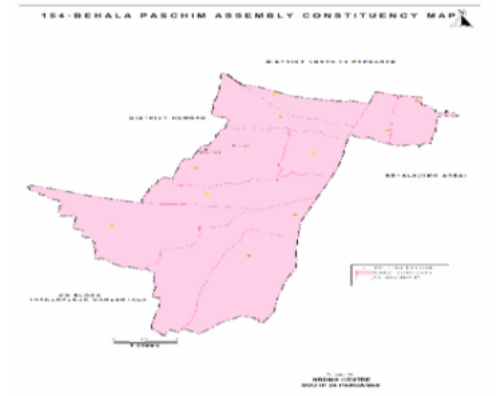

নির্বাচক নিবন্ধন আধিকারিকের স্বাক্ষর

Nazri Naksha

Google Map View

Polling Station Building Front View

Polling Station Front View

Cad View

Key MAP View

1 নাম : পৌলমী মজুমদার স্বামীর নাম: রত্নধীপ মজুমদার বাড়ির নং : n0441 বয়স : 36 লিঙ্গ : মহিলা	HSV3759891	ফটো উপলব্ধ	2 নাম : গিতা বানার্জি স্বামীর নাম: পরিতোষ বানার্জি বাড়ির নং : 1/1 বয়স : 71 লিঙ্গ : মহিলা	WB/18/113/582722	ফটো উপলব্ধ	3 নাম : মিনতি বানার্জি স্বামীর নাম: বসুদেব বানার্জি বাড়ির নং : 1/1 বয়স : 61 লিঙ্গ : মহিলা	WB/18/113/582724	ফটো উপলব্ধ
4 নাম : অরুণ বানার্জি পিতার নাম: বসুদেব বানার্জি বাড়ির নং : 1/1 বয়স : 40 লিঙ্গ : পুরুষ	HSV3261765	ফটো উপলব্ধ	5 নাম : পিয়ালী ব্যানার্জী স্বামীর নাম: অরিন্দম ব্যানার্জী বাড়ির নং : 1/4 বয়স : 31 লিঙ্গ : মহিলা	ROQ2771632	ফটো উপলব্ধ	6 নাম : মিটুন বানার্জি পিতার নাম: মনতোষ বানার্জি বাড়ির নং : 1A বয়স : 47 লিঙ্গ : পুরুষ	HSV2569721	ফটো উপলব্ধ
7 নাম : অরিন্দম বানার্জি পিতার নাম: পরিতোষ বানার্জি বাড়ির নং : 1A বয়স : 45 লিঙ্গ : পুরুষ	HSV2000040	ফটো উপলব্ধ	8 নাম : সুপর্ণা ব্যানার্জী পিতার নাম: পরিতোষ ব্যানার্জী বাড়ির নং : 1/A বয়স : 49 লিঙ্গ : মহিলা	ROQ2771624	ফটো উপলব্ধ	9 নাম : অমরেন্দু দে পিতার নাম: অনন্ত কুমার দে বাড়ির নং : 2 A বয়স : 84 লিঙ্গ : পুরুষ	WB/18/113/582073	ফটো উপলব্ধ
10 নাম : শেফালী দে স্বামীর নাম: অমরেন্দু দে বাড়ির নং : 2 A বয়স : 75 লিঙ্গ : মহিলা	WB/18/113/582072	ফটো উপলব্ধ	11 নাম : সুস্মিতা দে স্বামীর নাম: কৃষ্ণেন্দু দে বাড়ির নং : 2 A বয়স : 45 লিঙ্গ : মহিলা	HSV3068053	ফটো উপলব্ধ	12 নাম : চারুবালা কসরকার স্বামীর নাম: যোগেন্দ্র কুমার কসরকার বাড়ির নং : 2 Aai বয়স : 76 লিঙ্গ : মহিলা	WB/18/113/582699	ফটো উপলব্ধ
13 নাম : রতন কসরকার পিতার নাম: যোগেন্দ্র কুমার কসরকার বাড়ির নং : 2 Aai বয়স : 54 লিঙ্গ : পুরুষ	WB/18/113/582365	ফটো উপলব্ধ	14 নাম : যুক্তিকা কসরকার পিতার নাম: যোগেন্দ্র কুমার কসরকার বাড়ির নং : 2 Aai বয়স : 51 লিঙ্গ : মহিলা	WB/18/113/582700	ফটো উপলব্ধ	Q 15 নাম : বলাই চন্দ্র পণ্ডা পিতার নাম: হরিচরণ পণ্ডা বাড়ির নং : 2B বয়স : 87 লিঙ্গ : পুরুষ	WB/20/139/858095	ফটো উপলব্ধ
16 নাম : কল্পনা পাল স্বামীর নাম: বলাই চন্দ্র পাল বাড়ির নং : 2-B বয়স : 73 লিঙ্গ : মহিলা	WB/20/139/858096	ফটো উপলব্ধ	17 নাম : অগিতা দও স্বামীর নাম: দ্বিপেন্দ্র দও বাড়ির নং : 2C বয়স : 71 লিঙ্গ : মহিলা	HSV1082304	ফটো উপলব্ধ	18 নাম : টরা দও পিতার নাম: দপেন্দ্র ভূয়ন দও বাড়ির নং : 2C বয়স : 40 লিঙ্গ : মহিলা	HSV3261658	ফটো উপলব্ধ
19 নাম : অনিতেশ কুমার বসু পিতার নাম: অতীন্দ্র কুমার বসু বাড়ির নং : 2D বয়স : 84 লিঙ্গ : পুরুষ	WB/18/113/582050	ফটো উপলব্ধ	20 নাম : কৃষ্ণেন্দু ডেয় পিতার নাম: শ্রীযমরেন্দু ডেয় বাড়ির নং : 2E বয়স : 54 লিঙ্গ : পুরুষ	WB/18/113/582228	ফটো উপলব্ধ	21 নাম : সোমা ভদ্র(দাস) স্বামীর নাম: মৈনাক ভদ্র বাড়ির নং : 2G বয়স : 39 লিঙ্গ : মহিলা	DSW2700227	ফটো উপলব্ধ
22 নাম : জয়ন্ত ভৌমিক পিতার নাম: গৌর চন্দ্র ভৌমিক বাড়ির নং : 2H বয়স : 56 লিঙ্গ : পুরুষ	ROQ3184694	ফটো উপলব্ধ	23 নাম : বন্দনা ভৌমিক স্বামীর নাম: জয়ন্ত ভৌমিক বাড়ির নং : 2H বয়স : 50 লিঙ্গ : মহিলা	ROQ2379063	ফটো উপলব্ধ	24 নাম : আনন্দ জ্যোতি ভৌমিক পিতার নাম: সুব্রত ভৌমিক বাড়ির নং : 2-H বয়স : 31 লিঙ্গ : পুরুষ	ROQ2378859	ফটো উপলব্ধ
25 নাম : সুব্রত ভৌমিক পিতার নাম: গৌর চন্দ্র ভৌমিক বাড়ির নং : 2/H বয়স : 61 লিঙ্গ : পুরুষ	WB/18/113/582389	ফটো উপলব্ধ	26 নাম : রত্না ভৌমিক স্বামীর নাম: সুব্রত ভৌমিক বাড়ির নং : 2/H বয়স : 61 লিঙ্গ : মহিলা	WB/18/113/582398	ফটো উপলব্ধ	27 নাম : নিখিল দেবনাথ পিতার নাম: মধুসূদন দেবনাথ বাড়ির নং : 2I বয়স : 84 লিঙ্গ : পুরুষ	WB/18/113/582309	ফটো উপলব্ধ
28 নাম : কক্ষ দেবনাথ স্বামীর নাম: নিখিল দেবনাথ বাড়ির নং : 2I বয়স : 71 লিঙ্গ : মহিলা	WB/18/113/582308	ফটো উপলব্ধ	29 নাম : সব্যসচি দেবনাথ পিতার নাম: নিখিল দেবনাথ বাড়ির নং : 2এফ বয়স : 51 লিঙ্গ : পুরুষ	ROQ3599941	ফটো উপলব্ধ	30 নাম : পর্ষ দেবনাথ পিতার নাম: নিখিল দেবনাথ বাড়ির নং : 2I বয়স : 49 লিঙ্গ : পুরুষ	WB/18/113/582702	ফটো উপলব্ধ