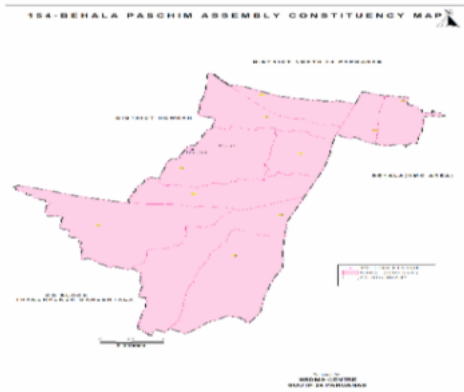

নির্বাচক নিবন্ধন আধিকারিকের স্বাক্ষর

Nazri Naksha

Google Map View

Polling Station Building Front View

Polling Station Front View

Cad View

Key MAP View

1 নাম : রুমা বানার্জি স্বামীর নাম: শুপ্রকাশ বানার্জি বাড়ির নং : n0034 বয়স : 59 লিঙ্গ : মহিলা	WB/18/113/604006	ফটো উপলব্ধ	2 নাম : সঞ্জনা ভড় পিতার নাম: লোকনাথ ভড় বাড়ির নং : 13/2/1 বয়স : 27 লিঙ্গ : মহিলা	ROQ3018751	ফটো উপলব্ধ	3 নাম : রীতা চক্রবর্তী স্বামীর নাম: বিমান বরন চক্রবর্তী বাড়ির নং : n0252 বয়স : 72 লিঙ্গ : মহিলা	ROQ1136571	ফটো উপলব্ধ
4 নাম : স্বপ্না চৌধুরী স্বামীর নাম: সুজিৎ কুমার চৌধুরী বাড়ির নং : n0432 বয়স : 80 লিঙ্গ : মহিলা	WB/26/181/636413	ফটো উপলব্ধ	5 নাম : শ্রাবন্তী উর্মি দত্ত মজুমদার স্বামীর নাম: অভিরূপ দত্ত মজুমদার বাড়ির নং : n0054 বয়স : 45 লিঙ্গ : মহিলা	HSV3679545	ফটো উপলব্ধ	6 নাম : সম্পা ঘোষ স্বামীর নাম: সৌরভ ঘোষ বাড়ির নং : n0122 বয়স : 41 লিঙ্গ : মহিলা	ROQ3018777	ফটো উপলব্ধ
7 নাম : অরুণ মন্ডল পিতার নাম: অরিন্দম মন্ডল বাড়ির নং : n0470 বয়স : 54 লিঙ্গ : পুরুষ	ROQ1964618	ফটো উপলব্ধ	8 নাম : রীতা মিত্র স্বামীর নাম: সমীর কুমার মিত্র বাড়ির নং : n0483 বয়স : 72 লিঙ্গ : মহিলা	ROQ3018710	ফটো উপলব্ধ	9 নাম : শান্তনু পালুই পিতার নাম: দিলীপ কুমার পালুই বাড়ির নং : n0489 বয়স : 39 লিঙ্গ : পুরুষ	ROQ3018819	ফটো উপলব্ধ
10 নাম : মোমিতা পালুই (প্রামাণিক) স্বামীর নাম: শান্তনু পালুই বাড়ির নং : n0484 বয়স : 38 লিঙ্গ : মহিলা	ROQ3018728	ফটো উপলব্ধ	11 নাম : অজয় কুমার পুরকাইত পিতার নাম: হরেকৃষ্ণ পুরকাইত বাড়ির নং : n0492 বয়স : 59 লিঙ্গ : পুরুষ	ROQ3018850	ফটো উপলব্ধ	12 নাম : সেবিকা পুরকাইত স্বামীর নাম: অজয় কুমার পুরকাইত বাড়ির নং : n0482 বয়স : 47 লিঙ্গ : মহিলা	ROQ3018702	ফটো উপলব্ধ
13 নাম : সায়েন সিনহা পিতার নাম: পুথা সিনহা বাড়ির নং : n0118 বয়স : 29 লিঙ্গ : পুরুষ	ROQ3018843	ফটো উপলব্ধ	14 নাম : আশিস তরফদার পিতার নাম: হারাধন তরফদার বাড়ির নং : n0493 বয়স : 52 লিঙ্গ : পুরুষ	ROQ3018868	ফটো উপলব্ধ	15 নাম : রমেশ শঙ্কর অগরওয়াল পিতার নাম: রঞ্জন অগরওয়াল বাড়ির নং : 1/2 বয়স : 68 লিঙ্গ : পুরুষ	HSV1915222	ফটো উপলব্ধ
16 নাম : মধু অগরওয়াল স্বামীর নাম: রমেশ শঙ্কর অগরওয়াল বাড়ির নং : 1/2 বয়স : 65 লিঙ্গ : মহিলা	HSV1915214	ফটো উপলব্ধ	17 নাম : সুনীল অধিকারী পিতার নাম: প্রভাশ চন্দ্র অধিকারী বাড়ির নং : 1E বয়স : 59 লিঙ্গ : পুরুষ	HSV0379198	ফটো উপলব্ধ	18 নাম : কল্পনা অধিকারী স্বামীর নাম: শুভাস অধিকারী বাড়ির নং : 1E বয়স : 59 লিঙ্গ : মহিলা	HSV0379172	ফটো উপলব্ধ
19 নাম : শমিষ্ঠা অধিকারী স্বামীর নাম: সুনীল অধিকারী বাড়ির নং : 1E বয়স : 54 লিঙ্গ : মহিলা	HSV3784998	ফটো উপলব্ধ	20 নাম : পরিতোষ মুখার্জী পিতার নাম: সন্তোষ মুখার্জী বাড়ির নং : 1ই বয়স : 71 লিঙ্গ : পুরুষ	ROQ3273562	ফটো উপলব্ধ	21 নাম : উৎপল পাল পিতার নাম: নির্মল চন্দ্র পাল বাড়ির নং : 1E বয়স : 65 লিঙ্গ : পুরুষ	WB/18/113/582091	ফটো উপলব্ধ
22 নাম : গোপা পাল(রায়) স্বামীর নাম: উৎপল পাল বাড়ির নং : 1E বয়স : 58 লিঙ্গ : মহিলা	ROQ2987485	ফটো উপলব্ধ	23 নাম : মিত্র পান স্বামীর নাম: ইন্দিরা বাহাদুর পান বাড়ির নং : 1E বয়স : 67 লিঙ্গ : মহিলা	WB/18/113/480451	ফটো উপলব্ধ	24 নাম : মিত্র রায় পিতার নাম: সমীন্দ্র নাথ রায় বাড়ির নং : 1/E বয়স : 71 লিঙ্গ : মহিলা	WB/18/113/309309	ফটো উপলব্ধ
25 নাম : সোনালী নস্কর পিতার নাম: সুজিত নস্কর বাড়ির নং : 1 নং বয়স : 36 লিঙ্গ : মহিলা	ROQ3163029	ফটো উপলব্ধ	26 নাম : ছবিরাণী বসু স্বামীর নাম: সমরকীর্শ বসু বাড়ির নং : 2/1 বয়স : 85 লিঙ্গ : মহিলা	WB/18/113/603388	ফটো উপলব্ধ	27 নাম : সোমা ধর পিতার নাম: সৈকত ধর বাড়ির নং : 2/1/1 বয়স : 60 লিঙ্গ : মহিলা	WB/18/113/603361	ফটো উপলব্ধ
28 নাম : সইকত চাঁড় পিতার নাম: অমল চাঁড় চাঁড় বাড়ির নং : 2/1/1 বয়স : 59 লিঙ্গ : পুরুষ	WB/22/160/420081	ফটো উপলব্ধ	29 নাম : অমৃতা দেবনাথ পিতার নাম: সুশান্ত দেবনাথ বাড়ির নং : 2A বয়স : 36 লিঙ্গ : মহিলা	ROQ1133107	ফটো উপলব্ধ	30 নাম : অক্ষয় দত্ত পিতার নাম: শ্যামলেদু দত্ত বাড়ির নং : 2বী বয়স : 22 লিঙ্গ : পুরুষ	ROQ3464880	ফটো উপলব্ধ