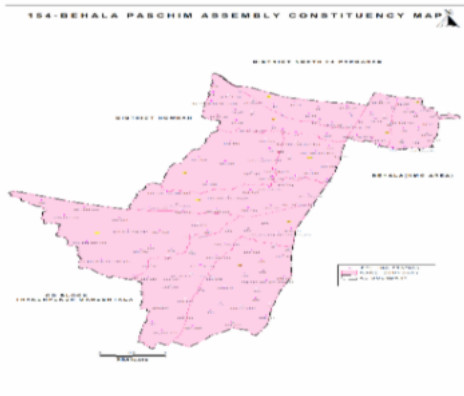

নির্বাচক নিবন্ধন আধিকারিকের স্বাক্ষর

Nazri Naksha

Google Map View

Polling Station Building Front View

Polling Station Front View

Cad View

Key MAP View

1 নাম : বীরেশ্বর অধিকারী পিতার নাম: কালাচাদ অধিকারী বাড়ির নং : n0219 বয়স : 79 লিঙ্গ : পুরুষ	WB/37/264/300149 ফটো উপলব্ধ	2 নাম : মায়ী অধিকারী স্বামীর নাম: বীরেশ্বর অধিকারী বাড়ির নং : n0232 বয়স : 69 লিঙ্গ : মহিলা	WB/37/264/300378 ফটো উপলব্ধ	3 নাম : মনিদীপা বাচস্পতি স্বামীর নাম: জ্যোতিময় বাচস্পতি বাড়ির নং : n0345 বয়স : 55 লিঙ্গ : মহিলা	ROQ2933661 ফটো উপলব্ধ
4 নাম : রোহন জানা পিতার নাম: অনুপ জানা বাড়ির নং : n0190 বয়স : 26 লিঙ্গ : পুরুষ	ROQ3070505 ফটো উপলব্ধ	5 নাম : দেবলিনা কর পিতার নাম: রঞ্জিত কুমার কর বাড়ির নং : n0087 বয়স : 46 লিঙ্গ : মহিলা	HSV3678471 ফটো উপলব্ধ	6 নাম : জয়দেব পাল পিতার নাম: যুগল কিশোর পাল বাড়ির নং : n0320 বয়স : 76 লিঙ্গ : পুরুষ	ROQ2007789 ফটো উপলব্ধ
7 নাম : মিনা পাল স্বামীর নাম: জয়দেব পাল বাড়ির নং : n0320 বয়স : 62 লিঙ্গ : মহিলা	ROQ2007797 ফটো উপলব্ধ	8 নাম : সৌগত পাল পিতার নাম: জয়দেব পাল বাড়ির নং : n0320 বয়স : 44 লিঙ্গ : পুরুষ	ROQ2007813 ফটো উপলব্ধ	9 নাম : তপস সমন্ত পিতার নাম: শ্যামাপদ সমন্ত বাড়ির নং : n0026 বয়স : 39 লিঙ্গ : পুরুষ	HSV3678505 ফটো উপলব্ধ
10 নাম : বিকশ সমন্ত পিতার নাম: শ্যামাপদ সমন্ত বাড়ির নং : n0026 বয়স : 37 লিঙ্গ : পুরুষ	HSV3678513 ফটো উপলব্ধ	11 নাম : অসীম বসু অন্যান্য: দৌলন বসু বাড়ির নং : ফ্ল্যাট 1ই,10সি বয়স : 58 লিঙ্গ : পুরুষ	ROQ3594165 ফটো উপলব্ধ	12 নাম : দৌলন বাসু স্বামীর নাম: অসিম বাসু বাড়ির নং : 1e বয়স : 56 লিঙ্গ : মহিলা	WB/18/113/699707 ফটো উপলব্ধ
13 নাম : দেবব্রত দাশগুপ্ত পিতার নাম: সন্তোষ দাশগুপ্ত বাড়ির নং : 20, 709, 0000 129 বয়স : 76 লিঙ্গ : পুরুষ	HLG2095578 ফটো উপলব্ধ	14 নাম : অশোক গোস্ব পিতার নাম: নঞ্চু গোস্ব বাড়ির নং : 3 বয়স : 74 লিঙ্গ : পুরুষ	WB/18/113/588120 ফটো উপলব্ধ	15 নাম : ঝড়না গোস্ব স্বামীর নাম: শর্শাক গোস্ব বাড়ির নং : 3 বয়স : 69 লিঙ্গ : মহিলা	WB/18/113/588106 ফটো উপলব্ধ
16 নাম : প্রণতি গোস্ব স্বামীর নাম: অশোক গোস্ব বাড়ির নং : 3 বয়স : 63 লিঙ্গ : মহিলা	WB/18/113/588107 ফটো উপলব্ধ	17 নাম : ঋনা গোস্ব পিতার নাম: নঞ্চু গোস্ব বাড়ির নং : 3 বয়স : 57 লিঙ্গ : মহিলা	WB/18/113/588161 ফটো উপলব্ধ	18 নাম : সুমাল্য ঘোষ পিতার নাম: অশোক ঘোষ বাড়ির নং : 3 বয়স : 36 লিঙ্গ : পুরুষ	ROQ1140789 ফটো উপলব্ধ
19 নাম : অনুপ জানা পিতার নাম: ৫৩৯ন চন্দ্র জানা বাড়ির নং : 3 বয়স : 54 লিঙ্গ : পুরুষ	ROQ1140805 ফটো উপলব্ধ	20 নাম : মোহন জানা পিতার নাম: অনুপ জানা বাড়ির নং : 3 বয়স : 31 লিঙ্গ : পুরুষ	ROQ2772267 ফটো উপলব্ধ	21 নাম : ভগবান রুমাহাতো পিতার নাম: তপেশ্বর বাড়ির নং : 3 বয়স : 70 লিঙ্গ : পুরুষ	WB/18/113/588373 ফটো উপলব্ধ
22 নাম : শিশির মিএ পিতার নাম: ধীরেন্দ্র মিএ বাড়ির নং : 5 বয়স : 87 লিঙ্গ : পুরুষ	WB/18/113/588229 ফটো উপলব্ধ	23 নাম : ঋনা মিএ স্বামীর নাম: দিপক মিএ বাড়ির নং : 5 বয়স : 73 লিঙ্গ : মহিলা	WB/18/113/588567 ফটো উপলব্ধ	24 নাম : চমপা মিএ স্বামীর নাম: শিশির মিএ বাড়ির নং : 5 বয়স : 71 লিঙ্গ : মহিলা	WB/18/113/588297 ফটো উপলব্ধ
25 নাম : সব্রত মিএ পিতার নাম: বিশ্বনাথ মিএ বাড়ির নং : 5 বয়স : 55 লিঙ্গ : পুরুষ	HSV1916253 ফটো উপলব্ধ	26 নাম : ধিমান মিএ পিতার নাম: দিপক মিএ বাড়ির নং : 5 বয়স : 46 লিঙ্গ : পুরুষ	HSV3070349 ফটো উপলব্ধ	27 নাম : রণদীপ মিএ পিতার নাম: দিপক মিএ বাড়ির নং : 5 বয়স : 42 লিঙ্গ : পুরুষ	HSV3262268 ফটো উপলব্ধ
28 নাম : শ্রাবনী মিত্র স্বামীর নাম: ধীমান মিত্র বাড়ির নং : 5 বয়স : 42 লিঙ্গ : মহিলা	LFB3650223 ফটো উপলব্ধ	29 নাম : সুধাদিত্য মিএ পিতার নাম: শিশির কুমার মিএ বাড়ির নং : 5 বয়স : 39 লিঙ্গ : পুরুষ	HSV3262235 ফটো উপলব্ধ	30 নাম : অনুপা লক্ষর স্বামীর নাম: শঙ্কর লক্ষর বাড়ির নং : 6 বয়স : 52 লিঙ্গ : মহিলা	HLG2212744 ফটো উপলব্ধ