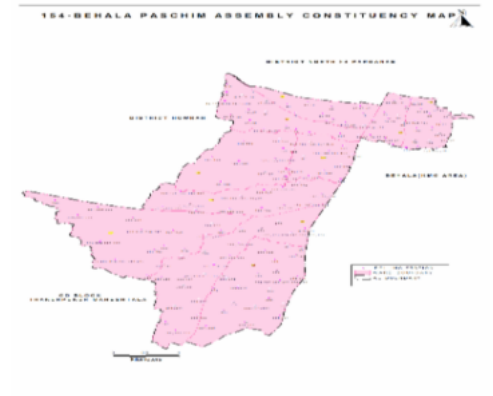

Key MAP View