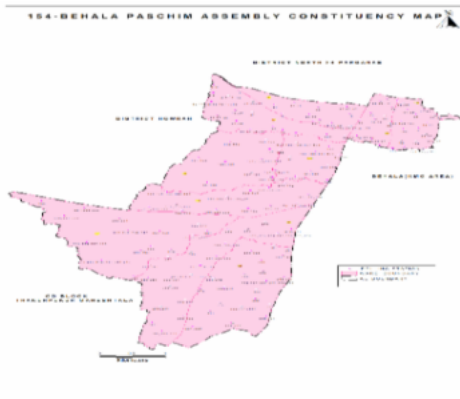

নির্বাচক নিবন্ধন আধিকারিকের স্বাক্ষর

Nazri Naksha

Google Map View

Polling Station Building Front View

Polling Station Front View

Cad View

Key MAP View

1	ROQ1614981	নাম : উত্তম মন্ডল পিতার নাম: বলরাম মন্ডল বাড়ির নং : n0195 বয়স : 52 লিঙ্গ : পুরুষ	ফটো উপলব্ধ	2	ROQ1614999	নাম : বনশ্রী মন্ডল স্বামীর নাম: উত্তম মন্ডল বাড়ির নং : n0196 বয়স : 52 লিঙ্গ : মহিলা	ফটো উপলব্ধ	3	ROQ3394046	নাম : রুমা রায়চৌধুরী স্বামীর নাম: শংকর রায়চৌধুরী বাড়ির নং : n0248 বয়স : 61 লিঙ্গ : মহিলা	ফটো উপলব্ধ
Q 4	HSV3678794	নাম : সূতপা রায়চৌধুরী স্বামীর নাম: গৌতম রায়চৌধুরী বাড়ির নং : বয়স : 41 লিঙ্গ : মহিলা	ফটো উপলব্ধ	5	ROQ2934016	নাম : ব্রজ গোপাল সরকার পিতার নাম: নন্দ লাল সরকার বাড়ির নং : n0391 বয়স : 58 লিঙ্গ : পুরুষ	ফটো উপলব্ধ	6	LJK3361292	নাম : ফাল্গুনী সরকার স্বামীর নাম: ব্রজ গোপাল সরকার বাড়ির নং : n0390 বয়স : 56 লিঙ্গ : মহিলা	ফটো উপলব্ধ
7	ROQ1505445	নাম : দেবতোষ ভট্টাচার্য্য পিতার নাম: দেবশীষ ভট্টাচার্য্য বাড়ির নং : 1 বয়স : 35 লিঙ্গ : পুরুষ	ফটো উপলব্ধ	8	HSV3687381	নাম : শোভনা কুইরী স্বামীর নাম: নেতাজী প্রসাদ কুইরী বাড়ির নং : 1ST বয়স : 48 লিঙ্গ : মহিলা	ফটো উপলব্ধ	9	ROQ3389137	নাম : গৌতম মজুমদার পিতার নাম: মনোরঞ্জন মজুমদার বাড়ির নং : 2 বয়স : 59 লিঙ্গ : পুরুষ	ফটো উপলব্ধ
10	HSV3562329	নাম : অরজিত পাল পিতার নাম: তপন কুমার পাল বাড়ির নং : 2বী বয়স : 40 লিঙ্গ : পুরুষ	ফটো উপলব্ধ	11	UCB1349166	নাম : মনোজ কুমার শর্মা পিতার নাম: রামদেব শর্মা বাড়ির নং : 2 D81 বয়স : 63 লিঙ্গ : পুরুষ	ফটো উপলব্ধ	12	UCB1349174	নাম : রেখা শর্মা স্বামীর নাম: মনোজ কুমার শর্মা বাড়ির নং : 2D81 বয়স : 53 লিঙ্গ : মহিলা	ফটো উপলব্ধ
13	ROQ3162856	নাম : শ্রীএশ শর্মা পিতার নাম: মনোজ কুমার শর্মা বাড়ির নং : 2ডী, নিরমল কুঞ্জ বয়স : 28 লিঙ্গ : পুরুষ	ফটো উপলব্ধ	14	WB/22/160/420304	নাম : সঙ্গমিত্র ঘোষ স্বামীর নাম: তনয় ঘোষ বাড়ির নং : 7/1 বয়স : 52 লিঙ্গ : মহিলা	ফটো উপলব্ধ	Q 15	ROQ3497369	নাম : পারুল বোস অন্যান্য: রাজীব বোস বাড়ির নং : 8 বয়স : 59 লিঙ্গ : মহিলা	ফটো উপলব্ধ
16	ROQ3395076	নাম : শ্রেয়সী মজুমদার পিতার নাম: গৌতম মজুমদার বাড়ির নং : 29/3 বয়স : 24 লিঙ্গ : মহিলা	ফটো উপলব্ধ	17	WB/18/113/588424	নাম : শিবনী রায় স্বামীর নাম: সুহিদ কুমার রায় বাড়ির নং : 29/3 বয়স : 71 লিঙ্গ : মহিলা	ফটো উপলব্ধ	18	WB/18/113/606043	নাম : দোলা মজুমদার স্বামীর নাম: গৌতম মজুমদার বাড়ির নং : 29/3, II বয়স : 52 লিঙ্গ : মহিলা	ফটো উপলব্ধ
19	RRE1258482	নাম : পিকি সাউ স্বামীর নাম: অনীক কুমার সাউ বাড়ির নং : 30/4 বয়স : 36 লিঙ্গ : মহিলা	ফটো উপলব্ধ	20	HSV2573558	নাম : সনৎ কুমার দাস পিতার নাম: দীনবন্ধু দাস বাড়ির নং : 30/5 বয়স : 61 লিঙ্গ : পুরুষ	ফটো উপলব্ধ	21	HSV2573566	নাম : রুপা দাস স্বামীর নাম: সনত কুমার দাস বাড়ির নং : 30/5 বয়স : 56 লিঙ্গ : মহিলা	ফটো উপলব্ধ
22	ROQ2772457	নাম : সবুজ দাস পিতার নাম: সনৎ কুমার দাস বাড়ির নং : 30/5 বয়স : 29 লিঙ্গ : পুরুষ	ফটো উপলব্ধ	23	WB/18/113/588159	নাম : দু্যতিমান মুখোপাধ্যায় পিতার নাম: তমনশ মুখোপাধ্যায় বাড়ির নং : 31 বয়স : 51 লিঙ্গ : পুরুষ	ফটো উপলব্ধ	24	ROQ2933901	নাম : নবনীতা পাল স্বামীর নাম: চিন্ময় কান্তি পাল বাড়ির নং : 32/2 বয়স : 62 লিঙ্গ : মহিলা	ফটো উপলব্ধ
25	HSV1097773	নাম : মহিন্দ্র প্রসাদ শাউ পিতার নাম: মহাবীর প্রসাদ শাউ বাড়ির নং : 35 বয়স : 63 লিঙ্গ : পুরুষ	ফটো উপলব্ধ	26	ROQ1148964	নাম : ললজীত প্রসাদ শাউ পিতার নাম: মহাবীর প্রসাদ শাউ বাড়ির নং : 35 বয়স : 58 লিঙ্গ : পুরুষ	ফটো উপলব্ধ	27	WB/18/113/594323	নাম : বীরেন্দ্র সাউ পিতার নাম: জয়লাল সাউ বাড়ির নং : 35 বয়স : 57 লিঙ্গ : পুরুষ	ফটো উপলব্ধ
28	HSV1097781	নাম : ইন্দ্রদেব শাউ পিতার নাম: মহাবীর প্রসাদ শাউ বাড়ির নং : 35 বয়স : 55 লিঙ্গ : পুরুষ	ফটো উপলব্ধ	29	WB/18/113/594878	নাম : ধর্মেন্দ্র শাউ পিতার নাম: জয়লাল শাউ বাড়ির নং : 35 বয়স : 55 লিঙ্গ : পুরুষ	ফটো উপলব্ধ	30	HSV1097799	নাম : গীতাদেবী সাউ স্বামীর নাম: মহিন্দ্র প্রসাদ সাউ বাড়ির নং : 35 বয়স : 55 লিঙ্গ : মহিলা	ফটো উপলব্ধ