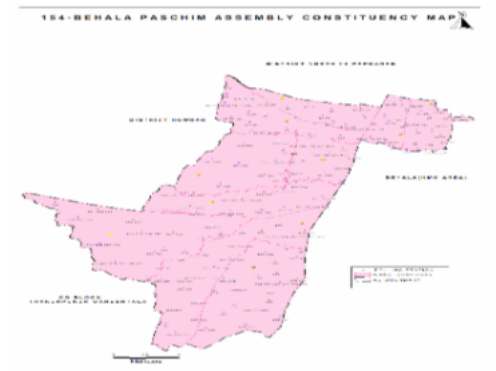

Key MAP View