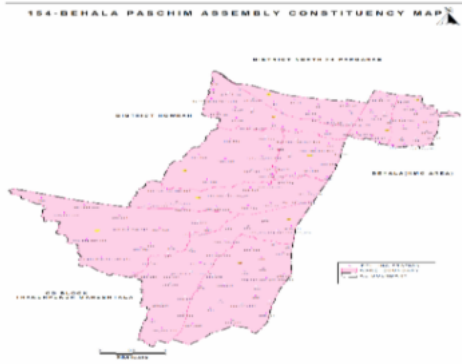

নির্বাচক নিবন্ধন আধিকারিকের স্বাক্ষর

Nazri Naksha

Google Map View

Polling Station Building Front View

Polling Station Front View

Cad View

Key MAP View

1 নাম : দেবশীষ ভট্টাচার্য পিতার নাম: দিপক ভট্টাচার্য বাড়ির নং : n0185 বয়স : 44 লিঙ্গ : পুরুষ	HSV3679040 ফটো উপলব্ধ	2 নাম : শ্রীবন্তী ভট্টাচার্য স্বামীর নাম: রবীন্দ্র নথ ভট্টাচার্য বাড়ির নং : n0005 বয়স : 77 লিঙ্গ : মহিলা	HSV3678976 ফটো উপলব্ধ	3 নাম : শৌনক ভট্টাচার্য পিতার নাম: রবীন্দ্র নথ ভট্টাচার্য বাড়ির নং : n0004 বয়স : 50 লিঙ্গ : পুরুষ	HSV3678968 ফটো উপলব্ধ
4 নাম : দেবজ্যোতি ভট্টাচার্য পিতার নাম: দেবীদাস ভট্টাচার্য বাড়ির নং : 1 বয়স : 70 লিঙ্গ : পুরুষ	TFE1882992 ফটো উপলব্ধ	5 নাম : রীতা ভট্টাচার্য স্বামীর নাম: দেবজ্যোতি ভট্টাচার্য বাড়ির নং : 1 বয়স : 65 লিঙ্গ : মহিলা	TFE1883008 ফটো উপলব্ধ	6 নাম : শুভাশিষ ভট্টাচার্য পিতার নাম: দেবীদাস ভট্টাচার্য বাড়ির নং : 1 বয়স : 61 লিঙ্গ : পুরুষ	WB/18/113/594511 ফটো উপলব্ধ
7 নাম : কঞ্চ ভট্টাচার্য স্বামীর নাম: দেবশিষ ভট্টাচার্য বাড়ির নং : 1 বয়স : 61 লিঙ্গ : মহিলা	WB/18/113/594210 ফটো উপলব্ধ	8 নাম : সন্দিতা ভট্টাচার্য স্বামীর নাম: শুভাশিষ ভট্টাচার্য বাড়ির নং : 1 বয়স : 55 লিঙ্গ : মহিলা	WB/18/113/594211 ফটো উপলব্ধ	9 নাম : দেবশ্রী ভট্টাচার্য পিতার নাম: দেবজ্যোতি ভট্টাচার্য বাড়ির নং : 1 বয়স : 39 লিঙ্গ : মহিলা	HSV3074788 ফটো উপলব্ধ
10 নাম : দেবায়ন ভট্টাচার্য পিতার নাম: সুভাশীষ ভট্টাচার্য বাড়ির নং : 1 বয়স : 30 লিঙ্গ : পুরুষ	ROQ2571602 ফটো উপলব্ধ	11 নাম : বর্ষা চক্রবর্তী পিতার নাম: বিভূতি চক্রবর্তী বাড়ির নং : 1 বয়স : 36 লিঙ্গ : মহিলা	ROQ1749670 ফটো উপলব্ধ	12 নাম : দীপশিখা নন্দী স্বামীর নাম: পার্থ নন্দী বাড়ির নং : 1 বয়স : 54 লিঙ্গ : মহিলা	ROQ1774579 ফটো উপলব্ধ
13 নাম : অজিত কুমার নন্দী পিতার নাম: হিরেন্দ্র কুমার নন্দী বাড়ির নং : 1 বয়স : 94 লিঙ্গ : পুরুষ	ROQ1775006 ফটো উপলব্ধ	14 নাম : পার্থ নন্দী পিতার নাম: অজিত কুমার নন্দী বাড়ির নং : 1 বয়স : 64 লিঙ্গ : পুরুষ	ROQ1775022 ফটো উপলব্ধ	15 নাম : মেঘনা নন্দী পিতার নাম: পার্থ নন্দী বাড়ির নং : 1 বয়স : 27 লিঙ্গ : মহিলা	ROQ3083144 ফটো উপলব্ধ
16 নাম : মাধব ভট্টাচার্য পিতার নাম: অনুকুল ভট্টাচার্য বাড়ির নং : 2/1A বয়স : 86 লিঙ্গ : পুরুষ	LMU4584462 ফটো উপলব্ধ	17 নাম : কৃষ্ণা ভট্টাচার্য স্বামীর নাম: মাধব ভট্টাচার্য বাড়ির নং : 2/1a বয়স : 79 লিঙ্গ : মহিলা	LMW4584470 ফটো উপলব্ধ	18 নাম : দিলীপ গোস্ব পিতার নাম: দেবেন্দ্র গোস্ব বাড়ির নং : 3 বয়স : 84 লিঙ্গ : পুরুষ	WB/18/113/594746 ফটো উপলব্ধ
19 নাম : অরুণ কুমার ঘোষ পিতার নাম: দেবেন্দ্র ঘোষ বাড়ির নং : 3 বয়স : 82 লিঙ্গ : পুরুষ	ROQ3181997 ফটো উপলব্ধ	20 নাম : চঞ্চল গোস্ব পিতার নাম: দেবেন্দ্র গোস্ব বাড়ির নং : 3 বয়স : 80 লিঙ্গ : পুরুষ	WB/18/113/594618 ফটো উপলব্ধ	21 নাম : বর্ণাশী গোস্ব স্বামীর নাম: দিলীপ গোস্ব বাড়ির নং : 3 বয়স : 73 লিঙ্গ : মহিলা	WB/18/113/594203 ফটো উপলব্ধ
22 নাম : মৃদুলা ঘোষ স্বামীর নাম: অরুণ কুমার ঘোষ বাড়ির নং : 3 বয়স : 70 লিঙ্গ : মহিলা	ROQ3175643 ফটো উপলব্ধ	23 নাম : প্রদীপ কুমার ঘোষ পিতার নাম: দেবেন্দ্র নাথ ঘোষ বাড়ির নং : 3 বয়স : 68 লিঙ্গ : পুরুষ	ROQ3273679 ফটো উপলব্ধ	24 নাম : প্রশান্ত ঘোষ পিতার নাম: দেবেন্দ্র নাথ ঘোষ বাড়ির নং : 3 বয়স : 65 লিঙ্গ : পুরুষ	ROQ3177490 ফটো উপলব্ধ
25 নাম : পম্পি ঘোষ স্বামীর নাম: প্রদীপ কুমার ঘোষ বাড়ির নং : 3 বয়স : 57 লিঙ্গ : মহিলা	HSV3562352 ফটো উপলব্ধ	26 নাম : জয়ন্ত গোস্ব পিতার নাম: চঞ্চল গোস্ব বাড়ির নং : 3 বয়স : 55 লিঙ্গ : পুরুষ	WB/18/113/594305 ফটো উপলব্ধ	27 নাম : অয়না ঘোষ স্বামীর নাম: জয়ন্ত গোস্ব বাড়ির নং : 3 বয়স : 51 লিঙ্গ : মহিলা	ROQ1752377 ফটো উপলব্ধ
28 নাম : শৌভিক ঘোষ পিতার নাম: প্রদীপ ঘোষ বাড়ির নং : 3 বয়স : 30 লিঙ্গ : পুরুষ	ROQ2571610 ফটো উপলব্ধ	29 নাম : শিবেন্দু বড়ুয়া পিতার নাম: পাঁচকড়ি বড়ুয়া বাড়ির নং : 3/1 বয়স : 75 লিঙ্গ : পুরুষ	WB/18/113/594702 ফটো উপলব্ধ	30 নাম : শিবানী বড়ুয়া স্বামীর নাম: শঙ্কর সরকার বাড়ির নং : 3/1 বয়স : 72 লিঙ্গ : মহিলা	ROQ3428000 ফটো উপলব্ধ