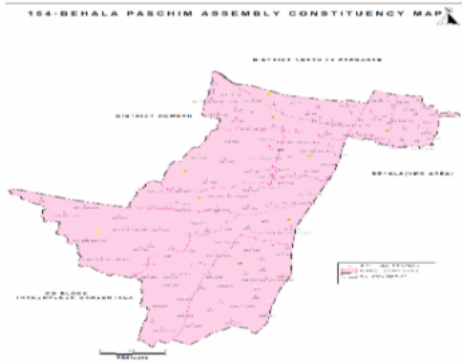

নির্বাচক নিবন্ধন আধিকারিকের স্বাক্ষর

Nazri Naksha

Google Map View

Polling Station Building Front View

Polling Station Front View

Cad View

Key MAP View

1 নাম : দেবশীষ ভট্টাচার্য পিতার নাম: দিপক ভট্টাচার্য বাড়ির নং : n0185 বয়স : 44 লিঙ্গ : পুরুষ	HSV3679040 ফটো উপলব্ধ	2 নাম : শ্রীবন্তী ভট্টাচার্য স্বামীর নাম: রবীন্দ্র নথ ভট্টাচার্য বাড়ির নং : n0005 বয়স : 77 লিঙ্গ : মহিলা	HSV3678976 ফটো উপলব্ধ	3 নাম : শৌনক ভট্টাচার্য পিতার নাম: রবীন্দ্র নথ ভট্টাচার্য বাড়ির নং : n0004 বয়স : 50 লিঙ্গ : পুরুষ	HSV3678968 ফটো উপলব্ধ
4 নাম : দেবজ্যোতি ভট্টাচার্য পিতার নাম: দেবীদাস ভট্টাচার্য বাড়ির নং : 1 বয়স : 70 লিঙ্গ : পুরুষ	TFE1882992 ফটো উপলব্ধ	5 নাম : রীতা ভট্টাচার্য স্বামীর নাম: দেবজ্যোতি ভট্টাচার্য বাড়ির নং : 1 বয়স : 65 লিঙ্গ : মহিলা	TFE1883008 ফটো উপলব্ধ	6 নাম : শুভাশিষ ভট্টাচার্য পিতার নাম: দেবীদাস ভট্টাচার্য বাড়ির নং : 1 বয়স : 61 লিঙ্গ : পুরুষ	WB/18/113/594511 ফটো উপলব্ধ
7 নাম : কঞ্চ ভট্টাচার্য স্বামীর নাম: দেবশিষ ভট্টাচার্য বাড়ির নং : 1 বয়স : 61 লিঙ্গ : মহিলা	WB/18/113/594210 ফটো উপলব্ধ	8 নাম : সন্দিতা ভট্টাচার্য স্বামীর নাম: শুভাশিষ ভট্টাচার্য বাড়ির নং : 1 বয়স : 55 লিঙ্গ : মহিলা	WB/18/113/594211 ফটো উপলব্ধ	9 নাম : দেবশ্রী ভট্টাচার্য পিতার নাম: দেবজ্যোতি ভট্টাচার্য বাড়ির নং : 1 বয়স : 39 লিঙ্গ : মহিলা	HSV3074788 ফটো উপলব্ধ
10 নাম : দেবায়ন ভট্টাচার্য পিতার নাম: সুভাশীষ ভট্টাচার্য বাড়ির নং : 1 বয়স : 30 লিঙ্গ : পুরুষ	ROQ2571602 ফটো উপলব্ধ	11 নাম : বর্ষা চক্রবর্তী পিতার নাম: বিভূতি চক্রবর্তী বাড়ির নং : 1 বয়স : 36 লিঙ্গ : মহিলা	ROQ1749670 ফটো উপলব্ধ	12 নাম : দীপশিখা নন্দী স্বামীর নাম: পার্থ নন্দী বাড়ির নং : 1 বয়স : 54 লিঙ্গ : মহিলা	ROQ1774579 ফটো উপলব্ধ
13 নাম : অজিত কুমার নন্দী পিতার নাম: হিরেন্দ্র কুমার নন্দী বাড়ির নং : 1 বয়স : 94 লিঙ্গ : পুরুষ	ROQ1775006 ফটো উপলব্ধ	14 নাম : পার্থ নন্দী পিতার নাম: অজিত কুমার নন্দী বাড়ির নং : 1 বয়স : 64 লিঙ্গ : পুরুষ	ROQ1775022 ফটো উপলব্ধ	15 নাম : মেঘনা নন্দী পিতার নাম: পার্থ নন্দী বাড়ির নং : 1 বয়স : 27 লিঙ্গ : মহিলা	ROQ3083144 ফটো উপলব্ধ
16 নাম : মাধব ভট্টাচার্য পিতার নাম: অনুকুল ভট্টাচার্য বাড়ির নং : 2/1A বয়স : 86 লিঙ্গ : পুরুষ	LMU4584462 ফটো উপলব্ধ	17 নাম : কৃষ্ণা ভট্টাচার্য স্বামীর নাম: মাধব ভট্টাচার্য বাড়ির নং : 2/1a বয়স : 79 লিঙ্গ : মহিলা	LMW4584470 ফটো উপলব্ধ	18 নাম : দিলীপ গোস্ব পিতার নাম: দেবেন্দ্র গোস্ব বাড়ির নং : 3 বয়স : 84 লিঙ্গ : পুরুষ	WB/18/113/594746 ফটো উপলব্ধ
19 নাম : অরুণ কুমার ঘোষ পিতার নাম: দেবেন্দ্র ঘোষ বাড়ির নং : 3 বয়স : 82 লিঙ্গ : পুরুষ	ROQ3181997 ফটো উপলব্ধ	20 নাম : চঞ্চল গোস্ব পিতার নাম: দেবেন্দ্র গোস্ব বাড়ির নং : 3 বয়স : 80 লিঙ্গ : পুরুষ	WB/18/113/594618 ফটো উপলব্ধ	21 নাম : বর্ণাশী গোস্ব স্বামীর নাম: দিলীপ গোস্ব বাড়ির নং : 3 বয়স : 73 লিঙ্গ : মহিলা	WB/18/113/594203 ফটো উপলব্ধ
22 নাম : মৃদুলা ঘোষ স্বামীর নাম: অরুণ কুমার ঘোষ বাড়ির নং : 3 বয়স : 70 লিঙ্গ : মহিলা	ROQ3175643 ফটো উপলব্ধ	23 নাম : প্রদীপ কুমার ঘোষ পিতার নাম: দেবেন্দ্র নাথ ঘোষ বাড়ির নং : 3 বয়স : 68 লিঙ্গ : পুরুষ	ROQ3273679 ফটো উপলব্ধ	24 নাম : প্রশান্ত ঘোষ পিতার নাম: দেবেন্দ্র নাথ ঘোষ বাড়ির নং : 3 বয়স : 65 লিঙ্গ : পুরুষ	ROQ3177490 ফটো উপলব্ধ
25 নাম : পম্পি ঘোষ স্বামীর নাম: প্রদীপ কুমার ঘোষ বাড়ির নং : 3 বয়স : 57 লিঙ্গ : মহিলা	HSV3562352 ফটো উপলব্ধ	26 নাম : জয়ন্ত গোস্ব পিতার নাম: চঞ্চল গোস্ব বাড়ির নং : 3 বয়স : 55 লিঙ্গ : পুরুষ	WB/18/113/594305 ফটো উপলব্ধ	27 নাম : অয়না ঘোষ স্বামীর নাম: জয়ন্ত গোস্ব বাড়ির নং : 3 বয়স : 51 লিঙ্গ : মহিলা	ROQ1752377 ফটো উপলব্ধ
28 নাম : শৌভিক ঘোষ পিতার নাম: প্রদীপ ঘোষ বাড়ির নং : 3 বয়স : 30 লিঙ্গ : পুরুষ	ROQ2571610 ফটো উপলব্ধ	29 নাম : শিবেন্দু বড়ুয়া পিতার নাম: পাঁচকড়ি বড়ুয়া বাড়ির নং : 3/1 বয়স : 75 লিঙ্গ : পুরুষ	WB/18/113/594702 ফটো উপলব্ধ	30 নাম : শিবানী বড়ুয়া স্বামীর নাম: শঙ্কর সরকার বাড়ির নং : 3/1 বয়স : 72 লিঙ্গ : মহিলা	ROQ3428000 ফটো উপলব্ধ