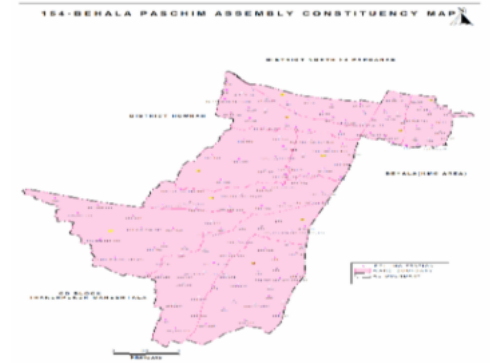

নির্বাচক নিবন্ধন আধিকারিকের স্বাক্ষর

Nazri Naksha

Google Map View

Polling Station Building Front View

Polling Station Front View

Cad View

Key MAP View

1 নাম : দেবশীষ ভট্টাচার্য পিতার নাম: দিপক ভট্টাচার্য বাড়ির নং : n0185 বয়স : 44 লিঙ্গ : পুরুষ	HSV3679040 ফটো উপলব্ধ	2 নাম : শ্রীবন্তী ভট্টাচার্য স্বামীর নাম: রবীন্দ্র নথ ভট্টাচার্য বাড়ির নং : n0005 বয়স : 77 লিঙ্গ : মহিলা	HSV3678976 ফটো উপলব্ধ	3 নাম : শৌনক ভট্টাচার্য পিতার নাম: রবীন্দ্র নথ ভট্টাচার্য বাড়ির নং : n0004 বয়স : 50 লিঙ্গ : পুরুষ	HSV3678968 ফটো উপলব্ধ
4 নাম : দেবজ্যোতি ভট্টাচার্য পিতার নাম: দেবীদাস ভট্টাচার্য বাড়ির নং : 1 বয়স : 70 লিঙ্গ : পুরুষ	TFE1882992 ফটো উপলব্ধ	5 নাম : রীতা ভট্টাচার্য স্বামীর নাম: দেবজ্যোতি ভট্টাচার্য বাড়ির নং : 1 বয়স : 65 লিঙ্গ : মহিলা	TFE1883008 ফটো উপলব্ধ	6 নাম : শুভাশিষ ভট্টাচার্য পিতার নাম: দেবীদাস ভট্টাচার্য বাড়ির নং : 1 বয়স : 61 লিঙ্গ : পুরুষ	WB/18/113/594511 ফটো উপলব্ধ
7 নাম : কঞ্চ ভট্টাচার্য স্বামীর নাম: দেবশিষ ভট্টাচার্য বাড়ির নং : 1 বয়স : 61 লিঙ্গ : মহিলা	WB/18/113/594210 ফটো উপলব্ধ	8 নাম : সন্দিতা ভট্টাচার্য স্বামীর নাম: শুভাশিষ ভট্টাচার্য বাড়ির নং : 1 বয়স : 55 লিঙ্গ : মহিলা	WB/18/113/594211 ফটো উপলব্ধ	9 নাম : দেবশ্রী ভট্টাচার্য পিতার নাম: দেবজ্যোতি ভট্টাচার্য বাড়ির নং : 1 বয়স : 39 লিঙ্গ : মহিলা	HSV3074788 ফটো উপলব্ধ
10 নাম : দেবায়ন ভট্টাচার্য পিতার নাম: সুভাশীষ ভট্টাচার্য বাড়ির নং : 1 বয়স : 30 লিঙ্গ : পুরুষ	ROQ2571602 ফটো উপলব্ধ	11 নাম : বর্ষা চক্রবর্তী পিতার নাম: বিভূতি চক্রবর্তী বাড়ির নং : 1 বয়স : 36 লিঙ্গ : মহিলা	ROQ1749670 ফটো উপলব্ধ	12 নাম : দীপশিখা নন্দী স্বামীর নাম: পার্থ নন্দী বাড়ির নং : 1 বয়স : 54 লিঙ্গ : মহিলা	ROQ1774579 ফটো উপলব্ধ
13 নাম : অজিত কুমার নন্দী পিতার নাম: হিরেন্দ্র কুমার নন্দী বাড়ির নং : 1 বয়স : 94 লিঙ্গ : পুরুষ	ROQ1775006 ফটো উপলব্ধ	14 নাম : পার্থ নন্দী পিতার নাম: অজিত কুমার নন্দী বাড়ির নং : 1 বয়স : 64 লিঙ্গ : পুরুষ	ROQ1775022 ফটো উপলব্ধ	15 নাম : মেঘনা নন্দী পিতার নাম: পার্থ নন্দী বাড়ির নং : 1 বয়স : 27 লিঙ্গ : মহিলা	ROQ3083144 ফটো উপলব্ধ
16 নাম : মাধব ভট্টাচার্য পিতার নাম: অনুকুল ভট্টাচার্য বাড়ির নং : 2/1A বয়স : 86 লিঙ্গ : পুরুষ	LMU4584462 ফটো উপলব্ধ	17 নাম : কৃষ্ণা ভট্টাচার্য স্বামীর নাম: মাধব ভট্টাচার্য বাড়ির নং : 2/1a বয়স : 79 লিঙ্গ : মহিলা	LMW4584470 ফটো উপলব্ধ	18 নাম : দিলীপ গোস্ব পিতার নাম: দেবেন্দ্র গোস্ব বাড়ির নং : 3 বয়স : 84 লিঙ্গ : পুরুষ	WB/18/113/594746 ফটো উপলব্ধ
19 নাম : অরুণ কুমার ঘোষ পিতার নাম: দেবেন্দ্র ঘোষ বাড়ির নং : 3 বয়স : 82 লিঙ্গ : পুরুষ	ROQ3181997 ফটো উপলব্ধ	20 নাম : চঞ্চল গোস্ব পিতার নাম: দেবেন্দ্র গোস্ব বাড়ির নং : 3 বয়স : 80 লিঙ্গ : পুরুষ	WB/18/113/594618 ফটো উপলব্ধ	21 নাম : বর্ণাশী গোস্ব স্বামীর নাম: দিলীপ গোস্ব বাড়ির নং : 3 বয়স : 73 লিঙ্গ : মহিলা	WB/18/113/594203 ফটো উপলব্ধ
22 নাম : মৃদুলা ঘোষ স্বামীর নাম: অরুণ কুমার ঘোষ বাড়ির নং : 3 বয়স : 70 লিঙ্গ : মহিলা	ROQ3175643 ফটো উপলব্ধ	23 নাম : প্রদীপ কুমার ঘোষ পিতার নাম: দেবেন্দ্র নাথ ঘোষ বাড়ির নং : 3 বয়স : 68 লিঙ্গ : পুরুষ	ROQ3273679 ফটো উপলব্ধ	24 নাম : প্রশান্ত ঘোষ পিতার নাম: দেবেন্দ্র নাথ ঘোষ বাড়ির নং : 3 বয়স : 65 লিঙ্গ : পুরুষ	ROQ3177490 ফটো উপলব্ধ
25 নাম : পম্পি ঘোষ স্বামীর নাম: প্রদীপ কুমার ঘোষ বাড়ির নং : 3 বয়স : 57 লিঙ্গ : মহিলা	HSV3562352 ফটো উপলব্ধ	26 নাম : জয়ন্ত গোস্ব পিতার নাম: চঞ্চল গোস্ব বাড়ির নং : 3 বয়স : 55 লিঙ্গ : পুরুষ	WB/18/113/594305 ফটো উপলব্ধ	27 নাম : অয়না ঘোষ স্বামীর নাম: জয়ন্ত গোস্ব বাড়ির নং : 3 বয়স : 51 লিঙ্গ : মহিলা	ROQ1752377 ফটো উপলব্ধ
28 নাম : শৌভিক ঘোষ পিতার নাম: প্রদীপ ঘোষ বাড়ির নং : 3 বয়স : 30 লিঙ্গ : পুরুষ	ROQ2571610 ফটো উপলব্ধ	29 নাম : শিবেন্দু বড়ুয়া পিতার নাম: পাঁচকড়ি বড়ুয়া বাড়ির নং : 3/1 বয়স : 75 লিঙ্গ : পুরুষ	WB/18/113/594702 ফটো উপলব্ধ	30 নাম : শিবানী বড়ুয়া স্বামীর নাম: শঙ্কর সরকার বাড়ির নং : 3/1 বয়স : 72 লিঙ্গ : মহিলা	ROQ3428000 ফটো উপলব্ধ