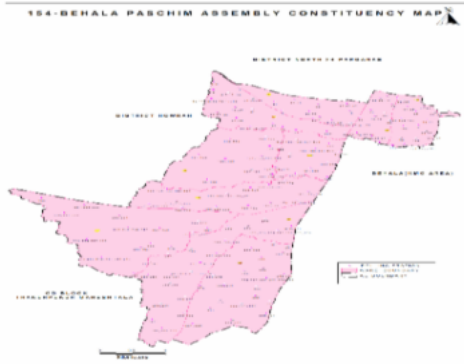

নির্বাচক নিবন্ধন আধিকারিকের স্বাক্ষর

Nazri Naksha

Google Map View

Polling Station Building Front View

Polling Station Front View

Cad View

Key MAP View

1 নাম : বিনীতা বিশ্বাস পিতার নাম: স্বপন বিশ্বাস বাড়ির নং : n0220 বয়স : 38 লিঙ্গ : মহিলা	ROQ1505726 ফটো উপলব্ধ	2 নাম : অশোক চক্রবর্তী পিতার নাম: অতুল চন্দ্র চক্রবর্তী বাড়ির নং : n0105 বয়স : 65 লিঙ্গ : পুরুষ	HSV3679156 ফটো উপলব্ধ	3 নাম : পিনক মিত্র মায়ের নাম: স্ত্রীতীকনা মিত্র বাড়ির নং : n0002 বয়স : 39 লিঙ্গ : পুরুষ	HSV3679065 ফটো উপলব্ধ
4 নাম : ডোনা রয় চৌধুরী পিতার নাম: দিপক রয় চৌধুরী বাড়ির নং : n0061 বয়স : 37 লিঙ্গ : মহিলা	HSV3679172 ফটো উপলব্ধ	5 নাম : আদিত্য রায় চৌধুরী পিতার নাম: অমিত্য রায় চৌধুরী বাড়ির নং : n0111 বয়স : 32 লিঙ্গ : পুরুষ	ROQ3019460 ফটো উপলব্ধ	6 নাম : প্রিয়ান্বিতা চ্যাটার্জী পিতার নাম: তরুণ চ্যাটার্জী বাড়ির নং : 1 বয়স : 33 লিঙ্গ : মহিলা	ROQ2175008 ফটো উপলব্ধ
7 নাম : মন্দীরা ঘোষ স্বামীর নাম: পরীমল ঘোষ বাড়ির নং : 1/1 বয়স : 84 লিঙ্গ : মহিলা	ROQ1157551 ফটো উপলব্ধ	8 নাম : অর্চনা নন্দন স্বামীর নাম: অসিত নন্দন বাড়ির নং : 1/1 বয়স : 46 লিঙ্গ : মহিলা	ROQ2009033 ফটো উপলব্ধ	9 নাম : স্বপ্না রায় স্বামীর নাম: সুশান্ত রায় বাড়ির নং : 1/1 বয়স : 69 লিঙ্গ : মহিলা	WB/18/113/588666 ফটো উপলব্ধ
10 নাম : সায়ন্তন রায় পিতার নাম: সুশান্ত রায় বাড়ির নং : 1/1 বয়স : 49 লিঙ্গ : পুরুষ	WB/18/113/588574 ফটো উপলব্ধ	11 নাম : মোনীদীপা রঙ্গ চৌধুরী পিতার নাম: শয়মাল রঙ্গ চৌধুরী বাড়ির নং : 1/1 বয়স : 42 লিঙ্গ : মহিলা	HSV3563079 ফটো উপলব্ধ	12 নাম : কবিতা রঙ্গ চৌধুরী স্বামীর নাম: শয়মাল রঙ্গ চৌধুরী বাড়ির নং : 1/1 বয়স : 61 লিঙ্গ : মহিলা	WB/18/113/597579 ফটো উপলব্ধ
13 নাম : শয়মাল রঙ্গ চৌধুরী পিতার নাম: নন্দলাল রঙ্গ চৌধুরী বাড়ির নং : 1/1 বয়স : 71 লিঙ্গ : পুরুষ	WB/18/113/597578 ফটো উপলব্ধ	14 নাম : মহুয়া রায় চৌধুরী পিতার নাম: পঙ্কজ রায় চৌধুরী বাড়ির নং : ২২-৪ বয়স : 49 লিঙ্গ : মহিলা	ROQ1157577 ফটো উপলব্ধ	15 নাম : মধুমিতা রায় চৌধুরী পিতার নাম: নীরোদ রায় চৌধুরী বাড়ির নং : 1/1 বয়স : 38 লিঙ্গ : মহিলা	ROQ1157601 ফটো উপলব্ধ
16 নাম : মলবিকা স্বামীর নাম: পংকজ বাড়ির নং : 1/1 বয়স : 66 লিঙ্গ : মহিলা	WB/18/113/597503 ফটো উপলব্ধ	17 নাম : লিপি রায়চৌধুরী স্বামীর নাম: নিরোদ রায়চৌধুরী বাড়ির নং : 1/1 বয়স : 66 লিঙ্গ : মহিলা	HSV1112622 ফটো উপলব্ধ	18 নাম : রাজেশ ঠাকুর পিতার নাম: গোবিন্দ ঠাকুর বাড়ির নং : 1/1 বয়স : 64 লিঙ্গ : পুরুষ	MFN1749803 ফটো উপলব্ধ
19 নাম : রাজেশ্বরী ঠাকুর স্বামীর নাম: রাজেশ ঠাকুর বাড়ির নং : 1/1 বয়স : 54 লিঙ্গ : মহিলা	ROQ2626752 ফটো উপলব্ধ	20 নাম : জুহী ঠাকুর পিতার নাম: রাজেশ ঠাকুর বাড়ির নং : 1/1 বয়স : 30 লিঙ্গ : মহিলা	ROQ2626745 ফটো উপলব্ধ	21 নাম : রঞ্জন সেন পিতার নাম: বিমল সেন বাড়ির নং : 1/1/2 বয়স : 63 লিঙ্গ : পুরুষ	HSV1904846 ফটো উপলব্ধ
22 নাম : তনুয় সেন পিতার নাম: বিমল কৃষ্ণ সেন বাড়ির নং : 1/1/2 বয়স : 60 লিঙ্গ : পুরুষ	WB/18/113/597222 ফটো উপলব্ধ	23 নাম : মল্লিকা সেন স্বামীর নাম: রঞ্জন সেন বাড়ির নং : 1/1/2 বয়স : 57 লিঙ্গ : মহিলা	HSV3074986 ফটো উপলব্ধ	24 নাম : রাহুল সেন পিতার নাম: রঞ্জন সেন বাড়ির নং : 1/1/2 বয়স : 28 লিঙ্গ : পুরুষ	ROQ2967339 ফটো উপলব্ধ
25 নাম : অনুপ কুমার বানার্জি পিতার নাম: অনিল বানার্জি বাড়ির নং : 1/1/3 বয়স : 76 লিঙ্গ : পুরুষ	HSV1112697 ফটো উপলব্ধ	26 নাম : পম্পা বানার্জি স্বামীর নাম: অনুপ বানার্জি বাড়ির নং : 1/1/3 বয়স : 68 লিঙ্গ : মহিলা	WB/18/113/597566 ফটো উপলব্ধ	27 নাম : অমিত্য বানার্জি পিতার নাম: অনিল বানার্জি বাড়ির নং : 1/1/3 বয়স : 63 লিঙ্গ : পুরুষ	WB/18/113/597707 ফটো উপলব্ধ
28 নাম : দীপাঞ্জনা ব্যানার্জী স্বামীর নাম: সোমনাথ ব্যানার্জী বাড়ির নং : 1/1/3 বয়স : 62 লিঙ্গ : মহিলা	ROQ1505783 ফটো উপলব্ধ	29 নাম : নমিতা ব্যানার্জী স্বামীর নাম: অমিত্য ব্যানার্জী বাড়ির নং : 1/1/3 বয়স : 57 লিঙ্গ : মহিলা	HSV3757440 ফটো উপলব্ধ	30 নাম : সোমনাথ বানার্জি পিতার নাম: অনুপ কুমার বানার্জি বাড়ির নং : 1/1/3 বয়স : 43 লিঙ্গ : পুরুষ	HSV3074994 ফটো উপলব্ধ