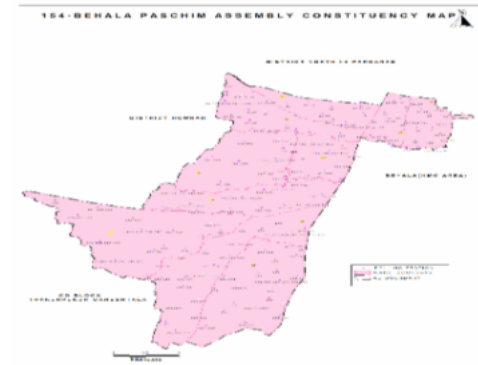

নির্বাচক নিবন্ধন আধিকারিকের স্বাক্ষর

Nazri Naksha

Google Map View

Polling Station Building Front View

Polling Station Front View

Cad View

Key MAP View

1 নাম : বিনীতা বিশ্বাস পিতার নাম: স্বপন বিশ্বাস বাড়ির নং : n0220 বয়স : 38 লিঙ্গ : মহিলা	ROQ1505726 ফটো উপলব্ধ	2 নাম : অশোক চক্রবর্তী পিতার নাম: অতুল চন্দ্র চক্রবর্তী বাড়ির নং : n0105 বয়স : 65 লিঙ্গ : পুরুষ	HSV3679156 ফটো উপলব্ধ	3 নাম : পিনক মিত্র মায়ের নাম: স্ত্রীতীকনা মিত্র বাড়ির নং : n0002 বয়স : 39 লিঙ্গ : পুরুষ	HSV3679065 ফটো উপলব্ধ
4 নাম : ডোনা রয় চৌধুরী পিতার নাম: দিপক রয় চৌধুরী বাড়ির নং : n0061 বয়স : 37 লিঙ্গ : মহিলা	HSV3679172 ফটো উপলব্ধ	5 নাম : আদিত্য রায় চৌধুরী পিতার নাম: অমিত্য রায় চৌধুরী বাড়ির নং : n0111 বয়স : 32 লিঙ্গ : পুরুষ	ROQ3019460 ফটো উপলব্ধ	6 নাম : প্রিয়ান্বিতা চ্যাটার্জী পিতার নাম: তরুণ চ্যাটার্জী বাড়ির নং : 1 বয়স : 33 লিঙ্গ : মহিলা	ROQ2175008 ফটো উপলব্ধ
7 নাম : মন্দীরা ঘোষ স্বামীর নাম: পরীমল ঘোষ বাড়ির নং : 1/1 বয়স : 84 লিঙ্গ : মহিলা	ROQ1157551 ফটো উপলব্ধ	8 নাম : অর্চনা নন্দন স্বামীর নাম: অসিত নন্দন বাড়ির নং : 1/1 বয়স : 46 লিঙ্গ : মহিলা	ROQ2009033 ফটো উপলব্ধ	9 নাম : স্বপ্না রায় স্বামীর নাম: সুশান্ত রায় বাড়ির নং : 1/1 বয়স : 69 লিঙ্গ : মহিলা	WB/18/113/588666 ফটো উপলব্ধ
10 নাম : সায়ন্তন রায় পিতার নাম: সুশান্ত রায় বাড়ির নং : 1/1 বয়স : 49 লিঙ্গ : পুরুষ	WB/18/113/588574 ফটো উপলব্ধ	11 নাম : মোনীদীপা রঙ্গ চৌধুরী পিতার নাম: শয়মাল রঙ্গ চৌধুরী বাড়ির নং : 1/1 বয়স : 42 লিঙ্গ : মহিলা	HSV3563079 ফটো উপলব্ধ	12 নাম : কবিতা রঙ্গ চৌধুরী স্বামীর নাম: শয়মাল রঙ্গ চৌধুরী বাড়ির নং : 1/1 বয়স : 61 লিঙ্গ : মহিলা	WB/18/113/597579 ফটো উপলব্ধ
13 নাম : শয়মাল রঙ্গ চৌধুরী পিতার নাম: নন্দলাল রঙ্গ চৌধুরী বাড়ির নং : 1/1 বয়স : 71 লিঙ্গ : পুরুষ	WB/18/113/597578 ফটো উপলব্ধ	14 নাম : মহুয়া রায় চৌধুরী পিতার নাম: পঙ্কজ রায় চৌধুরী বাড়ির নং : ২২-৪ বয়স : 49 লিঙ্গ : মহিলা	ROQ1157577 ফটো উপলব্ধ	15 নাম : মধুমিতা রায় চৌধুরী পিতার নাম: নীরোদ রায় চৌধুরী বাড়ির নং : 1/1 বয়স : 38 লিঙ্গ : মহিলা	ROQ1157601 ফটো উপলব্ধ
16 নাম : মলবিকা স্বামীর নাম: পংকজ বাড়ির নং : 1/1 বয়স : 66 লিঙ্গ : মহিলা	WB/18/113/597503 ফটো উপলব্ধ	17 নাম : লিপি রায়চৌধুরী স্বামীর নাম: নিরোদ রায়চৌধুরী বাড়ির নং : 1/1 বয়স : 66 লিঙ্গ : মহিলা	HSV1112622 ফটো উপলব্ধ	18 নাম : রাজেশ ঠাকুর পিতার নাম: গোবিন্দ ঠাকুর বাড়ির নং : 1/1 বয়স : 64 লিঙ্গ : পুরুষ	MFN1749803 ফটো উপলব্ধ
19 নাম : রাজেশ্বরী ঠাকুর স্বামীর নাম: রাজেশ ঠাকুর বাড়ির নং : 1/1 বয়স : 54 লিঙ্গ : মহিলা	ROQ2626752 ফটো উপলব্ধ	20 নাম : জুহী ঠাকুর পিতার নাম: রাজেশ ঠাকুর বাড়ির নং : 1/1 বয়স : 30 লিঙ্গ : মহিলা	ROQ2626745 ফটো উপলব্ধ	21 নাম : রঞ্জন সেন পিতার নাম: বিমল সেন বাড়ির নং : 1/1/2 বয়স : 63 লিঙ্গ : পুরুষ	HSV1904846 ফটো উপলব্ধ
22 নাম : তনুয় সেন পিতার নাম: বিমল কৃষ্ণ সেন বাড়ির নং : 1/1/2 বয়স : 60 লিঙ্গ : পুরুষ	WB/18/113/597222 ফটো উপলব্ধ	23 নাম : মল্লিকা সেন স্বামীর নাম: রঞ্জন সেন বাড়ির নং : 1/1/2 বয়স : 57 লিঙ্গ : মহিলা	HSV3074986 ফটো উপলব্ধ	24 নাম : রাহুল সেন পিতার নাম: রঞ্জন সেন বাড়ির নং : 1/1/2 বয়স : 28 লিঙ্গ : পুরুষ	ROQ2967339 ফটো উপলব্ধ
25 নাম : অনুপ কুমার বানার্জি পিতার নাম: অনিল বানার্জি বাড়ির নং : 1/1/3 বয়স : 76 লিঙ্গ : পুরুষ	HSV1112697 ফটো উপলব্ধ	26 নাম : পম্পা বানার্জি স্বামীর নাম: অনুপ বানার্জি বাড়ির নং : 1/1/3 বয়স : 68 লিঙ্গ : মহিলা	WB/18/113/597566 ফটো উপলব্ধ	27 নাম : অমিত্য বানার্জি পিতার নাম: অনিল বানার্জি বাড়ির নং : 1/1/3 বয়স : 63 লিঙ্গ : পুরুষ	WB/18/113/597707 ফটো উপলব্ধ
28 নাম : দীপাঞ্জনা ব্যানার্জী স্বামীর নাম: সোমনাথ ব্যানার্জী বাড়ির নং : 1/1/3 বয়স : 62 লিঙ্গ : মহিলা	ROQ1505783 ফটো উপলব্ধ	29 নাম : নমিতা ব্যানার্জী স্বামীর নাম: অমিত্য ব্যানার্জী বাড়ির নং : 1/1/3 বয়স : 57 লিঙ্গ : মহিলা	HSV3757440 ফটো উপলব্ধ	30 নাম : সোমনাথ বানার্জি পিতার নাম: অনুপ কুমার বানার্জি বাড়ির নং : 1/1/3 বয়স : 43 লিঙ্গ : পুরুষ	HSV3074994 ফটো উপলব্ধ