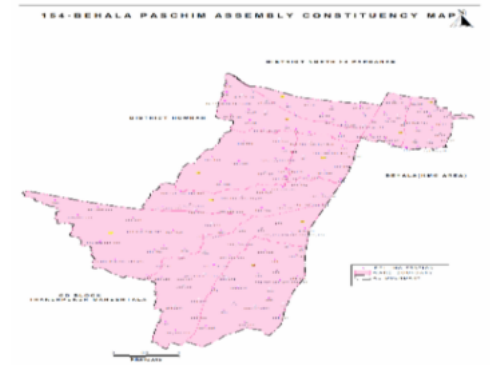

Key MAP View