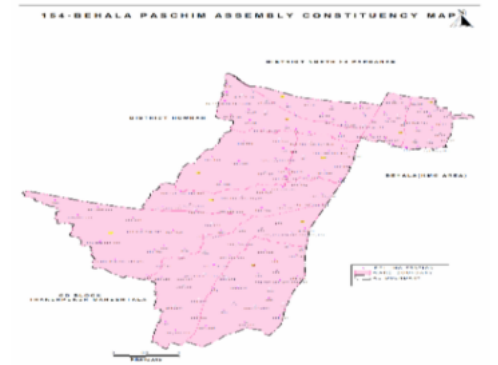

নির্বাচক নিবন্ধন আধিকারিকের স্বাক্ষর

Nazri Naksha

Google Map View

Polling Station Building Front View

Polling Station Front View

Cad View

Key MAP View

1 নাম : শ্রেয় বানার্জি পিতার নাম: চন্ডন বানার্জি বাড়ির নং : n0119 বয়স : 38 লিঙ্গ : মহিলা	HSV3680121 ফটো উপলব্ধ	2 নাম : মায়ী ভট্টাচার্য পিতার নাম: প্রদীপ ভট্টাচার্য বাড়ির নং : n0535 বয়স : 77 লিঙ্গ : মহিলা	ROQ2988061 ফটো উপলব্ধ	3 নাম : পৌষালি ডাস পিতার নাম: বিপুল কুমার ডাস বাড়ির নং : n0150 বয়স : 38 লিঙ্গ : মহিলা	HSV3680071 ফটো উপলব্ধ
4 নাম : বিকশ কুমার ঘোষাল পিতার নাম: বসন্ত কুমার ঘোষাল বাড়ির নং : n0002 বয়স : 64 লিঙ্গ : পুরুষ	HSV3680048 ফটো উপলব্ধ	5 নাম : গিতা ঘোষাল স্বামীর নাম: বিকশ কুমার ঘোষাল বাড়ির নং : n0282 বয়স : 60 লিঙ্গ : মহিলা	HSV3680055 ফটো উপলব্ধ	6 নাম : সুচেতা গুপ্ত চৌধুরী পিতার নাম: জহরলাল গুপ্ত চৌধুরী বাড়ির নং : n0497 বয়স : 31 লিঙ্গ : মহিলা	ROQ2774297 ফটো উপলব্ধ
7 নাম : কুবীন মিয়া পিতার নাম: শূপন মিয়া বাড়ির নং : n0144 বয়স : 37 লিঙ্গ : পুরুষ	HSV3680063 ফটো উপলব্ধ	8 নাম : দিলীপ পাল পিতার নাম: বসু পাল বাড়ির নং : n0449 বয়স : 57 লিঙ্গ : পুরুষ	WB/18/113/588291 ফটো উপলব্ধ	9 নাম : সুভাষ চন্দ্র পঞ্চগধ্যায়ী পিতার নাম: শ্রীহরি পঞ্চগধ্যায়ী বাড়ির নং : n0447 বয়স : 60 লিঙ্গ : পুরুষ	ROQ3333804 ফটো উপলব্ধ
10 নাম : অগির্বাণ রায়চৌধুরী পিতার নাম: কণক রায়চৌধুরী বাড়ির নং : n0033 বয়স : 41 লিঙ্গ : পুরুষ	HSV3680022 ফটো উপলব্ধ	11 নাম : নিবেদিতা রায়চৌধুরী স্বামীর নাম: কণক রায়চৌধুরী বাড়ির নং : 1 বয়স : 74 লিঙ্গ : মহিলা	WB/18/113/606515 ফটো উপলব্ধ	12 নাম : অভিজিৎ নায়ক পিতার নাম: আশুতোষ নায়ক বাড়ির নং : 1/1/5 বয়স : 30 লিঙ্গ : পুরুষ	ROQ2573251 ফটো উপলব্ধ
13 নাম : প্রবীর সেন পিতার নাম: দুলাল সেন বাড়ির নং : 1/1/5 বয়স : 58 লিঙ্গ : পুরুষ	WB/18/113/606582 ফটো উপলব্ধ	14 নাম : সেভি সেন পিতার নাম: প্রবীর সেন বাড়ির নং : 1/1/5 বয়স : 30 লিঙ্গ : মহিলা	ROQ2573285 ফটো উপলব্ধ	15 নাম : সুরোজিত কুমার মণ্ডল পিতার নাম: অনুকূল চন্দ্র মণ্ডল বাড়ির নং : ১এ বয়স : 45 লিঙ্গ : পুরুষ	DSW1400902 ফটো উপলব্ধ
16 নাম : অগিতা মোণ্ডল স্বামীর নাম: উদয় মোণ্ডল বাড়ির নং : 2 বয়স : 63 লিঙ্গ : মহিলা	WB/18/113/606094 ফটো উপলব্ধ	17 নাম : বিশ্জীত মোণ্ডল পিতার নাম: উদয় মোণ্ডল বাড়ির নং : 2 বয়স : 47 লিঙ্গ : পুরুষ	HSV2584993 ফটো উপলব্ধ	18 নাম : শুভজিত মন্ডল পিতার নাম: উদয় মন্ডল বাড়ির নং : 2 বয়স : 45 লিঙ্গ : পুরুষ	ROQ2774156 ফটো উপলব্ধ
19 নাম : নিমাই মুখার্জী পিতার নাম: ললিতমোহন মুখার্জী বাড়ির নং : 2 বয়স : 84 লিঙ্গ : পুরুষ	WB/18/113/606720 ফটো উপলব্ধ	20 নাম : শি'প্রা মুখার্জী স্বামীর নাম: নিমাই মুখার্জী বাড়ির নং : 2 বয়স : 69 লিঙ্গ : মহিলা	WB/18/113/606431 ফটো উপলব্ধ	21 নাম : দুর্ভমঞ্জরী মুখার্জী পিতার নাম: নিমাই মুখার্জী বাড়ির নং : 2 বয়স : 51 লিঙ্গ : মহিলা	HSV1919356 ফটো উপলব্ধ
22 নাম : বসুদা মুখার্জী পিতার নাম: সৌরেন্দ্রা মুখার্জী বাড়ির নং : 2 বয়স : 50 লিঙ্গ : মহিলা	HSV2002236 ফটো উপলব্ধ	23 নাম : নীপমঞ্জরী মুখার্জী পিতার নাম: নিমাই মুখার্জী বাড়ির নং : 2 বয়স : 35 লিঙ্গ : মহিলা	ROQ1507136 ফটো উপলব্ধ	24 নাম : অর্পিতা রায় চৌধুরী পিতার নাম: শান্তজ্যোতি রায় চৌধুরী বাড়ির নং : 2 বয়স : 44 লিঙ্গ : মহিলা	HSV1979327 ফটো উপলব্ধ
25 নাম : অংজনা রায়চৌধুরী স্বামীর নাম: গোপাল রায়চৌধুরী বাড়ির নং : 2 বয়স : 69 লিঙ্গ : মহিলা	WB/18/113/606176 ফটো উপলব্ধ	26 নাম : অয়ণ রায়চৌধুরী পিতার নাম: শান্ত রায়চৌধুরী বাড়ির নং : 2 বয়স : 52 লিঙ্গ : পুরুষ	WB/18/113/606342 ফটো উপলব্ধ	27 নাম : রঞ্জনা রায় চৌধুরী স্বামীর নাম: কাশীনাথ রায় চৌধুরী বাড়ির নং : 2 বয়স : 53 লিঙ্গ : মহিলা	WB/18/113/651794 ফটো উপলব্ধ
28 নাম : সুপ্রদীপ রায় চৌধুরী পিতার নাম: বাসুদেব রায় চৌধুরী বাড়ির নং : 2 বয়স : 49 লিঙ্গ : পুরুষ	HSV1918556 ফটো উপলব্ধ	29 নাম : মমিতা রায় চৌধুরী স্বামীর নাম: সুপ্রদীপ রায় চৌধুরী বাড়ির নং : 2 বয়স : 43 লিঙ্গ : মহিলা	ROQ1182450 ফটো উপলব্ধ	30 নাম : গৌতম রঙ্গ চৌধুরী পিতার নাম: গোপাল রঙ্গ চৌধুরী বাড়ির নং : 2 বয়স : 40 লিঙ্গ : পুরুষ	HSV3083581 ফটো উপলব্ধ