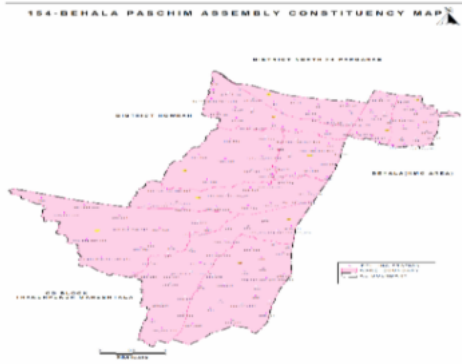

নির্বাচক নিবন্ধন আধিকারিকের স্বাক্ষর

Nazri Naksha

Google Map View

Polling Station Building Front View

Polling Station Front View

Cad View

Key MAP View

1 নাম : শ্রেয় বানার্জি পিতার নাম: চন্ডন বানার্জি বাড়ির নং : n0119 বয়স : 38 লিঙ্গ : মহিলা	HSV3680121 ফটো উপলব্ধ	2 নাম : মায়ী ভট্টাচার্য পিতার নাম: প্রদীপ ভট্টাচার্য বাড়ির নং : n0535 বয়স : 77 লিঙ্গ : মহিলা	ROQ2988061 ফটো উপলব্ধ	3 নাম : পৌষালি ডাস পিতার নাম: বিপুল কুমার ডাস বাড়ির নং : n0150 বয়স : 38 লিঙ্গ : মহিলা	HSV3680071 ফটো উপলব্ধ
4 নাম : বিকশ কুমার ঘোষাল পিতার নাম: বসন্ত কুমার ঘোষাল বাড়ির নং : n0002 বয়স : 64 লিঙ্গ : পুরুষ	HSV3680048 ফটো উপলব্ধ	5 নাম : গিতা ঘোষাল স্বামীর নাম: বিকশ কুমার ঘোষাল বাড়ির নং : n0282 বয়স : 60 লিঙ্গ : মহিলা	HSV3680055 ফটো উপলব্ধ	6 নাম : সুচেতা গুপ্ত চৌধুরী পিতার নাম: জহরলাল গুপ্ত চৌধুরী বাড়ির নং : n0497 বয়স : 31 লিঙ্গ : মহিলা	ROQ2774297 ফটো উপলব্ধ
7 নাম : কুবীন মিয়া পিতার নাম: শূপন মিয়া বাড়ির নং : n0144 বয়স : 37 লিঙ্গ : পুরুষ	HSV3680063 ফটো উপলব্ধ	8 নাম : দিলীপ পাল পিতার নাম: বসু পাল বাড়ির নং : n0449 বয়স : 57 লিঙ্গ : পুরুষ	WB/18/113/588291 ফটো উপলব্ধ	9 নাম : সুভাষ চন্দ্র পঞ্চগধ্যায়ী পিতার নাম: শ্রীহরি পঞ্চগধ্যায়ী বাড়ির নং : n0447 বয়স : 60 লিঙ্গ : পুরুষ	ROQ3333804 ফটো উপলব্ধ
10 নাম : অগির্বাণ রায়চৌধুরী পিতার নাম: কণক রায়চৌধুরী বাড়ির নং : n0033 বয়স : 41 লিঙ্গ : পুরুষ	HSV3680022 ফটো উপলব্ধ	11 নাম : নিবেদিতা রায়চৌধুরী স্বামীর নাম: কণক রায়চৌধুরী বাড়ির নং : 1 বয়স : 74 লিঙ্গ : মহিলা	WB/18/113/606515 ফটো উপলব্ধ	12 নাম : অভিজিৎ নায়ক পিতার নাম: আশুতোষ নায়ক বাড়ির নং : 1/1/5 বয়স : 30 লিঙ্গ : পুরুষ	ROQ2573251 ফটো উপলব্ধ
13 নাম : প্রবীর সেন পিতার নাম: দুলাল সেন বাড়ির নং : 1/1/5 বয়স : 58 লিঙ্গ : পুরুষ	WB/18/113/606582 ফটো উপলব্ধ	14 নাম : সেভি সেন পিতার নাম: প্রবীর সেন বাড়ির নং : 1/1/5 বয়স : 30 লিঙ্গ : মহিলা	ROQ2573285 ফটো উপলব্ধ	15 নাম : সুরোজিত কুমার মণ্ডল পিতার নাম: অনুকূল চন্দ্র মণ্ডল বাড়ির নং : ১এ বয়স : 45 লিঙ্গ : পুরুষ	DSW1400902 ফটো উপলব্ধ
16 নাম : অগিতা মোণ্ডল স্বামীর নাম: উদয় মোণ্ডল বাড়ির নং : 2 বয়স : 63 লিঙ্গ : মহিলা	WB/18/113/606094 ফটো উপলব্ধ	17 নাম : বিশ্জীত মোণ্ডল পিতার নাম: উদয় মোণ্ডল বাড়ির নং : 2 বয়স : 47 লিঙ্গ : পুরুষ	HSV2584993 ফটো উপলব্ধ	18 নাম : শুভজিত মন্ডল পিতার নাম: উদয় মন্ডল বাড়ির নং : 2 বয়স : 45 লিঙ্গ : পুরুষ	ROQ2774156 ফটো উপলব্ধ
19 নাম : নিমাই মুখার্জী পিতার নাম: ললিতমোহন মুখার্জী বাড়ির নং : 2 বয়স : 84 লিঙ্গ : পুরুষ	WB/18/113/606720 ফটো উপলব্ধ	20 নাম : শি'প্রা মুখার্জী স্বামীর নাম: নিমাই মুখার্জী বাড়ির নং : 2 বয়স : 69 লিঙ্গ : মহিলা	WB/18/113/606431 ফটো উপলব্ধ	21 নাম : দুর্ভমঞ্জরী মুখার্জী পিতার নাম: নিমাই মুখার্জী বাড়ির নং : 2 বয়স : 51 লিঙ্গ : মহিলা	HSV1919356 ফটো উপলব্ধ
22 নাম : বসুদা মুখার্জী পিতার নাম: সৌরেন্দ্রা মুখার্জী বাড়ির নং : 2 বয়স : 50 লিঙ্গ : মহিলা	HSV2002236 ফটো উপলব্ধ	23 নাম : নীপমঞ্জরী মুখার্জী পিতার নাম: নিমাই মুখার্জী বাড়ির নং : 2 বয়স : 35 লিঙ্গ : মহিলা	ROQ1507136 ফটো উপলব্ধ	24 নাম : অর্পিতা রায় চৌধুরী পিতার নাম: শান্তজ্যোতি রায় চৌধুরী বাড়ির নং : 2 বয়স : 44 লিঙ্গ : মহিলা	HSV1979327 ফটো উপলব্ধ
25 নাম : অংজনা রায়চৌধুরী স্বামীর নাম: গোপাল রায়চৌধুরী বাড়ির নং : 2 বয়স : 69 লিঙ্গ : মহিলা	WB/18/113/606176 ফটো উপলব্ধ	26 নাম : অয়ণ রায়চৌধুরী পিতার নাম: শান্ত রায়চৌধুরী বাড়ির নং : 2 বয়স : 52 লিঙ্গ : পুরুষ	WB/18/113/606342 ফটো উপলব্ধ	27 নাম : রঞ্জনা রায় চৌধুরী স্বামীর নাম: কাশীনাথ রায় চৌধুরী বাড়ির নং : 2 বয়স : 53 লিঙ্গ : মহিলা	WB/18/113/651794 ফটো উপলব্ধ
28 নাম : সুপ্রদীপ রায় চৌধুরী পিতার নাম: বাসুদেব রায় চৌধুরী বাড়ির নং : 2 বয়স : 49 লিঙ্গ : পুরুষ	HSV1918556 ফটো উপলব্ধ	29 নাম : মমিতা রায় চৌধুরী স্বামীর নাম: সুপ্রদীপ রায় চৌধুরী বাড়ির নং : 2 বয়স : 43 লিঙ্গ : মহিলা	ROQ1182450 ফটো উপলব্ধ	30 নাম : গৌতম রঙ্গ চৌধুরী পিতার নাম: গোপাল রঙ্গ চৌধুরী বাড়ির নং : 2 বয়স : 40 লিঙ্গ : পুরুষ	HSV3083581 ফটো উপলব্ধ