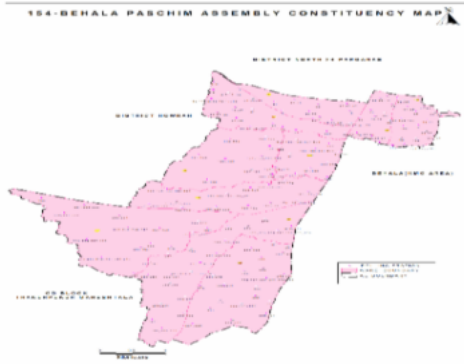

নির্বাচক নিবন্ধন আধিকারিকের স্বাক্ষর

Nazri Naksha

Google Map View

Polling Station Building Front View

Polling Station Front View

Cad View

Key MAP View

1	ROQ3064359	ফটো উপলব্ধ	2	HSV3676335	ফটো উপলব্ধ	3	HSV3676392	ফটো উপলব্ধ
নাম : মিমো দেবনাথ পিতার নাম: তাপস দেবনাথ বাড়ির নং : n0062 বয়স : 26 লিঙ্গ : পুরুষ			নাম : অমিতাভ কর পিতার নাম: সুবল কর বাড়ির নং : n0069 বয়স : 42 লিঙ্গ : পুরুষ			নাম : তণ্ডয় পল পিতার নাম: মনু পল বাড়ির নং : n0014 বয়স : 38 লিঙ্গ : পুরুষ		
4	ROQ3174315	ফটো উপলব্ধ	5	HSV3676343	ফটো উপলব্ধ	6	ROQ3386638	ফটো উপলব্ধ
নাম : স্বপ্না সাহা পিতার নাম: জগদিশ কাণ্ডু বাড়ির নং : n0015 বয়স : 53 লিঙ্গ : মহিলা			নাম : শিমা শিল স্বামীর নাম: পরিতোষ শিল বাড়ির নং : n0079 বয়স : 40 লিঙ্গ : মহিলা			নাম : শান্তি কুণ্ডু পিতার নাম: লক্ষ্মিনারায়ন কাণ্ডু বাড়ির নং : 1 বয়স : 60 লিঙ্গ : পুরুষ		
7	ROQ3385663	ফটো উপলব্ধ	8	ROQ1756253	ফটো উপলব্ধ	9	HSV1032226	ফটো উপলব্ধ
নাম : সনদীপা কাণ্ডু স্বামীর নাম: শান্তি কাণ্ডু বাড়ির নং : 1 বয়স : 54 লিঙ্গ : মহিলা			নাম : রাজা কুম্ভু পিতার নাম: শান্তি কুণ্ডু বাড়ির নং : 1 বয়স : 34 লিঙ্গ : পুরুষ			নাম : সব্রত ডেয় পিতার নাম: মনরঞ্জন ডেয় বাড়ির নং : 3 বয়স : 57 লিঙ্গ : পুরুষ		
10	WB/18/113/552465	ফটো উপলব্ধ	11	HSV1969682	ফটো উপলব্ধ	12	ROQ3019932	ফটো উপলব্ধ
নাম : প্রবির ডেয় পিতার নাম: মনোরঞ্জন ডেয় বাড়ির নং : 3 বয়স : 49 লিঙ্গ : পুরুষ			নাম : নিখিল হাওলাদার পিতার নাম: মহেন্দ্র হাওলাদার বাড়ির নং : 3 বয়স : 57 লিঙ্গ : পুরুষ			নাম : নয়ন হাওলাদার পিতার নাম: নিখিল হাওলাদার বাড়ির নং : 3 বয়স : 27 লিঙ্গ : পুরুষ		
13	ROQ2014660	ফটো উপলব্ধ	14	WB/18/113/552027	ফটো উপলব্ধ	15	WB/18/113/552240	ফটো উপলব্ধ
নাম : সোমা হাওলাদার স্বামীর নাম: নিখিল হাওলাদার বাড়ির নং : 3 বয়স : 54 লিঙ্গ : মহিলা			নাম : নিতাই গোস্ব পিতার নাম: বলহরি গোস্ব বাড়ির নং : 4 বয়স : 78 লিঙ্গ : পুরুষ			নাম : সরশ্বতী গোস্ব স্বামীর নাম: নিতাই গোস্ব বাড়ির নং : 4 বয়স : 71 লিঙ্গ : মহিলা		
16	BWC3361920	ফটো উপলব্ধ	17	WB/18/113/552306	ফটো উপলব্ধ	18	ROQ2774446	ফটো উপলব্ধ
নাম : মৌমিত গোস্ব স্বামীর নাম: কার্তিক গোস্ব বাড়ির নং : 4 বয়স : 42 লিঙ্গ : মহিলা			নাম : পরিমল দও পিতার নাম: বিনয় দও বাড়ির নং : 5 বয়স : 55 লিঙ্গ : পুরুষ			নাম : সৌম্যজিৎ সরকার পিতার নাম: গৌতম সরকার বাড়ির নং : 5 বয়স : 31 লিঙ্গ : পুরুষ		
19	HSV1032358	ফটো উপলব্ধ	20	WB/18/113/552107	ফটো উপলব্ধ	21	WB/18/113/552081	ফটো উপলব্ধ
নাম : রামকৃষ্ণ গোস্ব পিতার নাম: বসন্ত গোস্ব বাড়ির নং : 7 বয়স : 81 লিঙ্গ : পুরুষ			নাম : শেভোরানী গোস্ব স্বামীর নাম: রামকৃষ্ণ গোস্ব বাড়ির নং : 7 বয়স : 77 লিঙ্গ : মহিলা			নাম : পতুল ডেয় স্বামীর নাম: ধীরেন্দ্র ডেয় বাড়ির নং : 8 বয়স : 81 লিঙ্গ : মহিলা		
22	WB/18/113/552164	ফটো উপলব্ধ	23	ROQ2173987	ফটো উপলব্ধ	24	ROQ2174001	ফটো উপলব্ধ
নাম : শুভাষ ডেয় পিতার নাম: ধীরেন্দ্র ডেয় বাড়ির নং : 8 বয়স : 63 লিঙ্গ : পুরুষ			নাম : উপেন্দ্র শাউ পিতার নাম: পদ্মলাল শাউ বাড়ির নং : 8 বয়স : 41 লিঙ্গ : পুরুষ			নাম : জীতেন্দ্র শাউ পিতার নাম: পদ্মলাল শাউ বাড়ির নং : 8 বয়স : 35 লিঙ্গ : পুরুষ		
25	WB/18/113/552108	ফটো উপলব্ধ	26	WB/18/113/552197	ফটো উপলব্ধ	27	ROQ3611225	ফটো উপলব্ধ
নাম : যুতপল গঙ্গুলী পিতার নাম: রবীন্দ্র গঙ্গুলী বাড়ির নং : 9 বয়স : 71 লিঙ্গ : পুরুষ			নাম : মলা গঙ্গুলী স্বামীর নাম: যুতপল গঙ্গুলী বাড়ির নং : 9 বয়স : 61 লিঙ্গ : মহিলা			নাম : কমল সিকদার পিতার নাম: কেশব সিকদার বাড়ির নং : পি-10 বয়স : 67 লিঙ্গ : পুরুষ		
28	WB/18/113/552242	ফটো উপলব্ধ	29	ROQ3611233	ফটো উপলব্ধ	30	ROQ3019882	ফটো উপলব্ধ
নাম : কল্লোল সিকদার পিতার নাম: কেশব সিকদার বাড়ির নং : 10 বয়স : 59 লিঙ্গ : পুরুষ			নাম : রীনা সিকদার স্বামীর নাম: কমল সিকদার বাড়ির নং : পি-10 বয়স : 61 লিঙ্গ : মহিলা			নাম : ডলি সিকদার স্বামীর নাম: কল্লোল সিকদার বাড়ির নং : 10 বয়স : 50 লিঙ্গ : মহিলা		