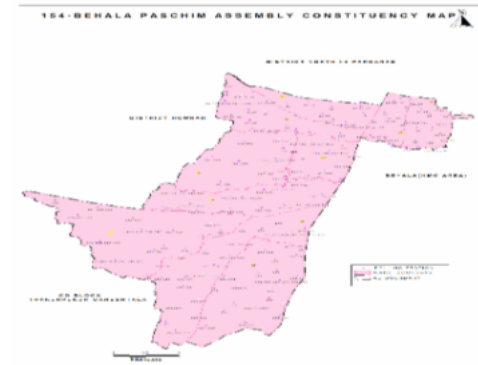

নির্বাচক নিবন্ধন আধিকারিকের স্বাক্ষর

Nazri Naksha

Google Map View

Polling Station Building Front View

Polling Station Front View

Cad View

Key MAP View

1	ROQ3064359	ফটো উপলব্ধ	2	HSV3676335	ফটো উপলব্ধ	3	HSV3676392	ফটো উপলব্ধ
নাম : মিমো দেবনাথ পিতার নাম: তাপস দেবনাথ বাড়ির নং : n0062 বয়স : 26 লিঙ্গ : পুরুষ			নাম : অমিতাভ কর পিতার নাম: সুবল কর বাড়ির নং : n0069 বয়স : 42 লিঙ্গ : পুরুষ			নাম : তণ্ডয় পল পিতার নাম: মনু পল বাড়ির নং : n0014 বয়স : 38 লিঙ্গ : পুরুষ		
4	ROQ3174315	ফটো উপলব্ধ	5	HSV3676343	ফটো উপলব্ধ	6	ROQ3386638	ফটো উপলব্ধ
নাম : স্বপ্না সাহা পিতার নাম: জগদিশ কাণ্ডু বাড়ির নং : n0015 বয়স : 53 লিঙ্গ : মহিলা			নাম : শিমা শিল স্বামীর নাম: পরিতোষ শিল বাড়ির নং : n0079 বয়স : 40 লিঙ্গ : মহিলা			নাম : শান্তি কুণ্ডু পিতার নাম: লক্ষ্মিনারায়ন কাণ্ডু বাড়ির নং : 1 বয়স : 60 লিঙ্গ : পুরুষ		
7	ROQ3385663	ফটো উপলব্ধ	8	ROQ1756253	ফটো উপলব্ধ	9	HSV1032226	ফটো উপলব্ধ
নাম : সনদীপা কাণ্ডু স্বামীর নাম: শান্তি কাণ্ডু বাড়ির নং : 1 বয়স : 54 লিঙ্গ : মহিলা			নাম : রাজা কুম্ভু পিতার নাম: শান্তি কুণ্ডু বাড়ির নং : 1 বয়স : 34 লিঙ্গ : পুরুষ			নাম : সব্রত ডেয় পিতার নাম: মনরঞ্জন ডেয় বাড়ির নং : 3 বয়স : 57 লিঙ্গ : পুরুষ		
10	WB/18/113/552465	ফটো উপলব্ধ	11	HSV1969682	ফটো উপলব্ধ	12	ROQ3019932	ফটো উপলব্ধ
নাম : প্রবির ডেয় পিতার নাম: মনোরঞ্জন ডেয় বাড়ির নং : 3 বয়স : 49 লিঙ্গ : পুরুষ			নাম : নিখিল হাওলাদার পিতার নাম: মহেন্দ্র হাওলাদার বাড়ির নং : 3 বয়স : 57 লিঙ্গ : পুরুষ			নাম : নয়ন হাওলাদার পিতার নাম: নিখিল হাওলাদার বাড়ির নং : 3 বয়স : 27 লিঙ্গ : পুরুষ		
13	ROQ2014660	ফটো উপলব্ধ	14	WB/18/113/552027	ফটো উপলব্ধ	15	WB/18/113/552240	ফটো উপলব্ধ
নাম : সোমা হাওলাদার স্বামীর নাম: নিখিল হাওলাদার বাড়ির নং : 3 বয়স : 54 লিঙ্গ : মহিলা			নাম : নিতাই গোস্ব পিতার নাম: বলহরি গোস্ব বাড়ির নং : 4 বয়স : 78 লিঙ্গ : পুরুষ			নাম : সরশ্বতী গোস্ব স্বামীর নাম: নিতাই গোস্ব বাড়ির নং : 4 বয়স : 71 লিঙ্গ : মহিলা		
16	BWC3361920	ফটো উপলব্ধ	17	WB/18/113/552306	ফটো উপলব্ধ	18	ROQ2774446	ফটো উপলব্ধ
নাম : মৌমিত গোস্ব স্বামীর নাম: কার্তিক গোস্ব বাড়ির নং : 4 বয়স : 42 লিঙ্গ : মহিলা			নাম : পরিমল দও পিতার নাম: বিনয় দও বাড়ির নং : 5 বয়স : 55 লিঙ্গ : পুরুষ			নাম : সৌম্যজিৎ সরকার পিতার নাম: গৌতম সরকার বাড়ির নং : 5 বয়স : 31 লিঙ্গ : পুরুষ		
19	HSV1032358	ফটো উপলব্ধ	20	WB/18/113/552107	ফটো উপলব্ধ	21	WB/18/113/552081	ফটো উপলব্ধ
নাম : রামকৃষ্ণ গোস্ব পিতার নাম: বসন্ত গোস্ব বাড়ির নং : 7 বয়স : 81 লিঙ্গ : পুরুষ			নাম : শেভোরানী গোস্ব স্বামীর নাম: রামকৃষ্ণ গোস্ব বাড়ির নং : 7 বয়স : 77 লিঙ্গ : মহিলা			নাম : পতুল ডেয় স্বামীর নাম: ধীরেন্দ্র ডেয় বাড়ির নং : 8 বয়স : 81 লিঙ্গ : মহিলা		
22	WB/18/113/552164	ফটো উপলব্ধ	23	ROQ2173987	ফটো উপলব্ধ	24	ROQ2174001	ফটো উপলব্ধ
নাম : শুভাষ ডেয় পিতার নাম: ধীরেন্দ্র ডেয় বাড়ির নং : 8 বয়স : 63 লিঙ্গ : পুরুষ			নাম : উপেন্দ্র শাউ পিতার নাম: পদ্মলাল শাউ বাড়ির নং : 8 বয়স : 41 লিঙ্গ : পুরুষ			নাম : জীতেন্দ্র শাউ পিতার নাম: পদ্মলাল শাউ বাড়ির নং : 8 বয়স : 35 লিঙ্গ : পুরুষ		
25	WB/18/113/552108	ফটো উপলব্ধ	26	WB/18/113/552197	ফটো উপলব্ধ	27	ROQ3611225	ফটো উপলব্ধ
নাম : যুতপল গঙ্গুলী পিতার নাম: রবীন্দ্র গঙ্গুলী বাড়ির নং : 9 বয়স : 71 লিঙ্গ : পুরুষ			নাম : মলা গঙ্গুলী স্বামীর নাম: যুতপল গঙ্গুলী বাড়ির নং : 9 বয়স : 61 লিঙ্গ : মহিলা			নাম : কমল সিকদার পিতার নাম: কেশব সিকদার বাড়ির নং : পি-10 বয়স : 67 লিঙ্গ : পুরুষ		
28	WB/18/113/552242	ফটো উপলব্ধ	29	ROQ3611233	ফটো উপলব্ধ	30	ROQ3019882	ফটো উপলব্ধ
নাম : কল্লোল সিকদার পিতার নাম: কেশব সিকদার বাড়ির নং : 10 বয়স : 59 লিঙ্গ : পুরুষ			নাম : রীনা সিকদার স্বামীর নাম: কমল সিকদার বাড়ির নং : পি-10 বয়স : 61 লিঙ্গ : মহিলা			নাম : ডলি সিকদার স্বামীর নাম: কল্লোল সিকদার বাড়ির নং : 10 বয়স : 50 লিঙ্গ : মহিলা		