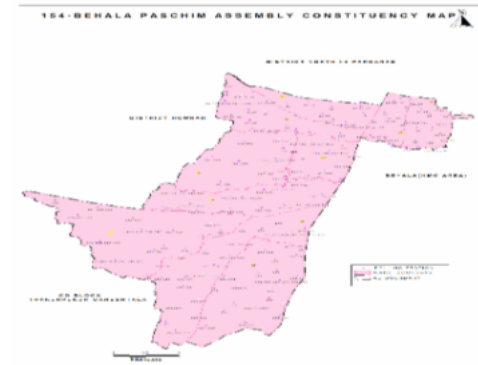

নির্বাচক নিবন্ধন আধিকারিকের স্বাক্ষর

Nazri Naksha

Google Map View

Polling Station Building Front View

Polling Station Front View

Cad View

Key MAP View

1 নাম : শঙ্কর ঘোষাল পিতার নাম: অরুণ ঘোষাল বাড়ির নং : n0077 বয়স : 40 লিঙ্গ : পুরুষ	HSV3676582 ফটো উপলব্ধ	2 নাম : বিজলি কর্মকার স্বামীর নাম: গোষ্ঠবিহারি কর্মকার বাড়ির নং : n0142 বয়স : 64 লিঙ্গ : মহিলা	HSV3676533 ফটো উপলব্ধ	3 নাম : বানী নায়ক স্বামীর নাম: তপন নায়ক বাড়ির নং : n0384 বয়স : 54 লিঙ্গ : মহিলা	ROQ1194901 ফটো উপলব্ধ
4 নাম : ধনঞ্জয় কুমার রায় পিতার নাম: গণেশ রায় বাড়ির নং : n0487 বয়স : 48 লিঙ্গ : পুরুষ	LFB3457314 ফটো উপলব্ধ	5 নাম : সুরেশ সিং পিতার নাম: মহাদেব সিং বাড়ির নং : n0177 বয়স : 55 লিঙ্গ : পুরুষ	HSV2562171 ফটো উপলব্ধ	6 নাম : গৌরাজ মন্ডল পিতার নাম: বিপিন মন্ডল বাড়ির নং : 5/1/S বয়স : 81 লিঙ্গ : পুরুষ	WB/18/113/558092 ফটো উপলব্ধ
7 নাম : গৌতম মন্ডল পিতার নাম: গৌরাজ মন্ডল বাড়ির নং : 5/1/S বয়স : 60 লিঙ্গ : পুরুষ	WB/18/113/558337 ফটো উপলব্ধ	8 নাম : মনোদ্র চন্দ্র বুলকী পিতার নাম: ধীরেন্দ্র বুলকী বাড়ির নং : 11 বয়স : 72 লিঙ্গ : পুরুষ	WB/18/113/552304 ফটো উপলব্ধ	9 নাম : আরতি বুলকি স্বামীর নাম: মনোদ্র বুলকি বাড়ির নং : 11 বয়স : 68 লিঙ্গ : মহিলা	HSV1894773 ফটো উপলব্ধ
10 নাম : বুদ্ধদেব বুলকি পিতার নাম: মনোদ্র নথ বুলকি বাড়ির নং : 11 বয়স : 46 লিঙ্গ : পুরুষ	HSV2558377 ফটো উপলব্ধ	11 নাম : অনল পণ্ডল পিতার নাম: মনমোহন পণ্ডল বাড়ির নং : 15 বয়স : 70 লিঙ্গ : পুরুষ	HSV1048107 ফটো উপলব্ধ	12 নাম : বিউটি পণ্ডল স্বামীর নাম: অনল পণ্ডল বাড়ির নং : 15 বয়স : 63 লিঙ্গ : মহিলা	HSV0318170 ফটো উপলব্ধ
13 নাম : রীতা দত্ত পিতার নাম: অজিত গোস্ব বাড়ির নং : 16EM বয়স : 61 লিঙ্গ : মহিলা	ROQ3274453 ফটো উপলব্ধ	14 নাম : পার্থ শেখর চন্দ্র পিতার নাম: রাজ কুমার চন্দ্র বাড়ির নং : 23 বয়স : 49 লিঙ্গ : পুরুষ	ROQ3217445 ফটো উপলব্ধ	15 নাম : পবিত্র দাস পিতার নাম: পিন্টু দাস বাড়ির নং : 26 বয়স : 26 লিঙ্গ : পুরুষ	ROQ3159878 ফটো উপলব্ধ
16 নাম : ভোলানাথ পাল পিতার নাম: হারান চন্দ্র পাল বাড়ির নং : 34 বয়স : 72 লিঙ্গ : পুরুষ	WB/18/113/558542 ফটো উপলব্ধ	17 নাম : সান্তনা পাল স্বামীর নাম: ভোলানাথ পাল বাড়ির নং : 34 বয়স : 61 লিঙ্গ : মহিলা	WB/18/113/558540 ফটো উপলব্ধ	18 নাম : কাকলি পণ্ডল পিতার নাম: ভলা পণ্ডল বাড়ির নং : 34 বয়স : 40 লিঙ্গ : মহিলা	HSV3754355 ফটো উপলব্ধ
19 নাম : কুহেলী পাল পিতার নাম: ভোলা নাথ পাল বাড়ির নং : 34 বয়স : 29 লিঙ্গ : মহিলা	ROQ2936862 ফটো উপলব্ধ	20 নাম : পংকজ গোস্ব পিতার নাম: মনুথ গোস্ব বাড়ির নং : 34/1 বয়স : 86 লিঙ্গ : পুরুষ	HSV1871516 ফটো উপলব্ধ	21 নাম : পঞ্চগনন গোস্ব স্বামীর নাম: মনুথ গোস্ব বাড়ির নং : 34/1 বয়স : 84 লিঙ্গ : মহিলা	HSV1871524 ফটো উপলব্ধ
22 নাম : বিমল কুমার ঘোষ পিতার নাম: মনুথ গোস্ব বাড়ির নং : 34/1 বয়স : 78 লিঙ্গ : পুরুষ	ROQ3571619 ফটো উপলব্ধ	23 নাম : শেপালী গোস্ব স্বামীর নাম: পঞ্চগনন গোস্ব বাড়ির নং : 34/1 বয়স : 74 লিঙ্গ : মহিলা	WB/18/113/558562 ফটো উপলব্ধ	24 নাম : প্রবির গোস্ব পিতার নাম: পঞ্চগনন গোস্ব বাড়ির নং : 34/1 বয়স : 56 লিঙ্গ : পুরুষ	WB/18/113/558044 ফটো উপলব্ধ
25 নাম : বিভাশ গোস্ব পিতার নাম: বিমল কুমার গোস্ব বাড়ির নং : 34/1 বয়স : 43 লিঙ্গ : পুরুষ	HSV3057767 ফটো উপলব্ধ	26 নাম : বিকশ গোস্ব পিতার নাম: বিমল কুমার গোস্ব বাড়ির নং : 34/1 বয়স : 43 লিঙ্গ : পুরুষ	HSV3057775 ফটো উপলব্ধ	27 নাম : সুবীর গোস্ব পিতার নাম: পঞ্চগনন গোস্ব বাড়ির নং : 34/1 বয়স : 41 লিঙ্গ : পুরুষ	HSV3554060 ফটো উপলব্ধ
28 নাম : কল্যানী ভট্টাচার্য্য স্বামীর নাম: রমেন ভট্টাচার্য্য বাড়ির নং : 34/3 বয়স : 72 লিঙ্গ : মহিলা	WB/18/113/558405 ফটো উপলব্ধ	29 নাম : শতরূপা ভট্টাচার্য্য পিতার নাম: দিলীপ ভট্টাচার্য্য বাড়ির নং : 34/3 বয়স : 39 লিঙ্গ : মহিলা	HSV3259934 ফটো উপলব্ধ	30 নাম : জিত ভট্টাচার্য্য পিতার নাম: তাপস ভট্টাচার্য্য বাড়ির নং : 34/3 বয়স : 36 লিঙ্গ : পুরুষ	ROQ1507706 ফটো উপলব্ধ