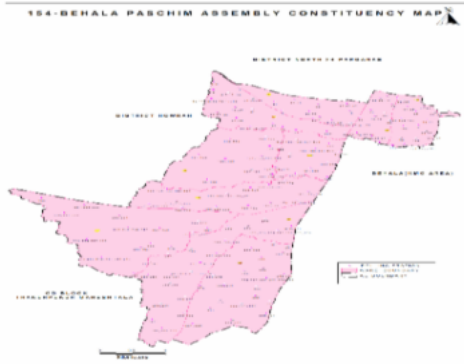

নির্বাচক নিবন্ধন আধিকারিকের স্বাক্ষর

Nazri Naksha

Google Map View

Polling Station Building Front View

Polling Station Front View

Cad View

Key MAP View

1 নাম : শঙ্কর ঘোষাল পিতার নাম: অরুণ ঘোষাল বাড়ির নং : n0077 বয়স : 40 লিঙ্গ : পুরুষ	HSV3676582 ফটো উপলব্ধ	2 নাম : বিজলি কর্মকার স্বামীর নাম: গোষ্ঠবিহারি কর্মকার বাড়ির নং : n0142 বয়স : 64 লিঙ্গ : মহিলা	HSV3676533 ফটো উপলব্ধ	3 নাম : বানী নায়ক স্বামীর নাম: তপন নায়ক বাড়ির নং : n0384 বয়স : 54 লিঙ্গ : মহিলা	ROQ1194901 ফটো উপলব্ধ
4 নাম : ধনঞ্জয় কুমার রায় পিতার নাম: গণেশ রায় বাড়ির নং : n0487 বয়স : 48 লিঙ্গ : পুরুষ	LFB3457314 ফটো উপলব্ধ	5 নাম : সুরেশ সিং পিতার নাম: মহাদেব সিং বাড়ির নং : n0177 বয়স : 55 লিঙ্গ : পুরুষ	HSV2562171 ফটো উপলব্ধ	6 নাম : গৌরাজ মন্ডল পিতার নাম: বিপিন মন্ডল বাড়ির নং : 5/1/S বয়স : 81 লিঙ্গ : পুরুষ	WB/18/113/558092 ফটো উপলব্ধ
7 নাম : গৌতম মন্ডল পিতার নাম: গৌরাজ মন্ডল বাড়ির নং : 5/1/S বয়স : 60 লিঙ্গ : পুরুষ	WB/18/113/558337 ফটো উপলব্ধ	8 নাম : মনোদ্র চন্দ্র বুলকী পিতার নাম: ধীরেন্দ্র বুলকী বাড়ির নং : 11 বয়স : 72 লিঙ্গ : পুরুষ	WB/18/113/552304 ফটো উপলব্ধ	9 নাম : আরতি বুলকি স্বামীর নাম: মনোদ্র বুলকি বাড়ির নং : 11 বয়স : 68 লিঙ্গ : মহিলা	HSV1894773 ফটো উপলব্ধ
10 নাম : বুদ্ধদেব বুলকি পিতার নাম: মনোদ্র নথ বুলকি বাড়ির নং : 11 বয়স : 46 লিঙ্গ : পুরুষ	HSV2558377 ফটো উপলব্ধ	11 নাম : অনল পণ্ডল পিতার নাম: মনমোহন পণ্ডল বাড়ির নং : 15 বয়স : 70 লিঙ্গ : পুরুষ	HSV1048107 ফটো উপলব্ধ	12 নাম : বিউটি পণ্ডল স্বামীর নাম: অনল পণ্ডল বাড়ির নং : 15 বয়স : 63 লিঙ্গ : মহিলা	HSV0318170 ফটো উপলব্ধ
13 নাম : রীতা দত্ত পিতার নাম: অজিত গোস্ব বাড়ির নং : 16EM বয়স : 61 লিঙ্গ : মহিলা	ROQ3274453 ফটো উপলব্ধ	14 নাম : পার্থ শেখর চন্দ্র পিতার নাম: রাজ কুমার চন্দ্র বাড়ির নং : 23 বয়স : 49 লিঙ্গ : পুরুষ	ROQ3217445 ফটো উপলব্ধ	15 নাম : পবিত্র দাস পিতার নাম: পিন্টু দাস বাড়ির নং : 26 বয়স : 26 লিঙ্গ : পুরুষ	ROQ3159878 ফটো উপলব্ধ
16 নাম : ভোলানাথ পাল পিতার নাম: হারান চন্দ্র পাল বাড়ির নং : 34 বয়স : 72 লিঙ্গ : পুরুষ	WB/18/113/558542 ফটো উপলব্ধ	17 নাম : সান্তনা পাল স্বামীর নাম: ভোলানাথ পাল বাড়ির নং : 34 বয়স : 61 লিঙ্গ : মহিলা	WB/18/113/558540 ফটো উপলব্ধ	18 নাম : কাকলি পণ্ডল পিতার নাম: ভলা পণ্ডল বাড়ির নং : 34 বয়স : 40 লিঙ্গ : মহিলা	HSV3754355 ফটো উপলব্ধ
19 নাম : কুহেলী পাল পিতার নাম: ভোলা নাথ পাল বাড়ির নং : 34 বয়স : 29 লিঙ্গ : মহিলা	ROQ2936862 ফটো উপলব্ধ	20 নাম : পংকজ গোস্ব পিতার নাম: মনুথ গোস্ব বাড়ির নং : 34/1 বয়স : 86 লিঙ্গ : পুরুষ	HSV1871516 ফটো উপলব্ধ	21 নাম : পঞ্চগনন গোস্ব স্বামীর নাম: মনুথ গোস্ব বাড়ির নং : 34/1 বয়স : 84 লিঙ্গ : মহিলা	HSV1871524 ফটো উপলব্ধ
22 নাম : বিমল কুমার ঘোষ পিতার নাম: মনুথ গোস্ব বাড়ির নং : 34/1 বয়স : 78 লিঙ্গ : পুরুষ	ROQ3571619 ফটো উপলব্ধ	23 নাম : শেপালী গোস্ব স্বামীর নাম: পঞ্চগনন গোস্ব বাড়ির নং : 34/1 বয়স : 74 লিঙ্গ : মহিলা	WB/18/113/558562 ফটো উপলব্ধ	24 নাম : প্রবির গোস্ব পিতার নাম: পঞ্চগনন গোস্ব বাড়ির নং : 34/1 বয়স : 56 লিঙ্গ : পুরুষ	WB/18/113/558044 ফটো উপলব্ধ
25 নাম : বিভাশ গোস্ব পিতার নাম: বিমল কুমার গোস্ব বাড়ির নং : 34/1 বয়স : 43 লিঙ্গ : পুরুষ	HSV3057767 ফটো উপলব্ধ	26 নাম : বিকশ গোস্ব পিতার নাম: বিমল কুমার গোস্ব বাড়ির নং : 34/1 বয়স : 43 লিঙ্গ : পুরুষ	HSV3057775 ফটো উপলব্ধ	27 নাম : সুবীর গোস্ব পিতার নাম: পঞ্চগনন গোস্ব বাড়ির নং : 34/1 বয়স : 41 লিঙ্গ : পুরুষ	HSV3554060 ফটো উপলব্ধ
28 নাম : কল্যানী ভট্টাচার্য্য স্বামীর নাম: রমেন ভট্টাচার্য্য বাড়ির নং : 34/3 বয়স : 72 লিঙ্গ : মহিলা	WB/18/113/558405 ফটো উপলব্ধ	29 নাম : শতরূপা ভট্টাচার্য্য পিতার নাম: দিলীপ ভট্টাচার্য্য বাড়ির নং : 34/3 বয়স : 39 লিঙ্গ : মহিলা	HSV3259934 ফটো উপলব্ধ	30 নাম : জিত ভট্টাচার্য্য পিতার নাম: তাপস ভট্টাচার্য্য বাড়ির নং : 34/3 বয়স : 36 লিঙ্গ : পুরুষ	ROQ1507706 ফটো উপলব্ধ