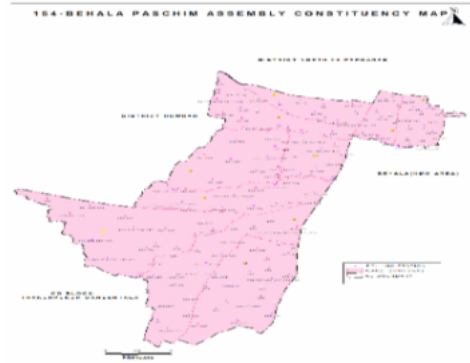

নির্বাচক নিবন্ধন আধিকারিকের স্বাক্ষর

Nazri Naksha

Google Map View

Polling Station Building Front View

Polling Station Front View

Cad View

Key MAP View

1 নাম : আরতি ভট্টাচার্যী স্বামীর নাম: দিলীপ ভট্টাচার্যী বাড়ির নং : n0350 বয়স : 70 লিঙ্গ : মহিলা ফটো উপলব্ধ	WB/18/113/690186	2 নাম : সর্বানী চৌধুরী স্বামীর নাম: শিলাঞ্জলি চৌধুরী বাড়ির নং : n0348 বয়স : 45 লিঙ্গ : মহিলা ফটো উপলব্ধ	HSV3150877	3 নাম : খগেন্দ্র নাথ ব্যানার্জী পিতার নাম: রঘু নাথ ব্যানার্জী বাড়ির নং : 1 বয়স : 84 লিঙ্গ : পুরুষ ফটো উপলব্ধ	WB/18/113/600620
4 নাম : বুদ্ধেশ্বর ব্যানার্জী পিতার নাম: রঘুনাথ ব্যানার্জী বাড়ির নং : 1 বয়স : 73 লিঙ্গ : পুরুষ ফটো উপলব্ধ	WB/18/113/600942	5 নাম : ভরতি বানার্জি স্বামীর নাম: খগেন্দ্র নথ বানার্জি বাড়ির নং : 1 বয়স : 71 লিঙ্গ : মহিলা ফটো উপলব্ধ	WB/18/113/600619	6 নাম : তনী লাল ব্যানার্জী পিতার নাম: রঘুনাথ ব্যানার্জী বাড়ির নং : 1 বয়স : 69 লিঙ্গ : পুরুষ ফটো উপলব্ধ	HSV1917939
7 নাম : অরীশ্বহা বানার্জি পিতার নাম: শীবরতন বাড়ির নং : 1 বয়স : 55 লিঙ্গ : মহিলা ফটো উপলব্ধ	WB/18/113/600779	8 নাম : রীনা ব্যানার্জী স্বামীর নাম: সীতানাথ ব্যানার্জী বাড়ির নং : 1 বয়স : 44 লিঙ্গ : মহিলা ফটো উপলব্ধ	ROQ2937282	9 নাম : সীতানাথ বানার্জি পিতার নাম: খগেন্দ্রনাথ বানার্জি বাড়ির নং : 1 বয়স : 43 লিঙ্গ : পুরুষ ফটো উপলব্ধ	HSV1970755
10 নাম : অংত্রীতা বানার্জি মায়ের নাম: কঞ্চ বানার্জি বাড়ির নং : 1 বয়স : 43 লিঙ্গ : মহিলা ফটো উপলব্ধ	HSV1994110	11 নাম : ফারজানা বেগম (গোস্বামী) স্বামীর নাম: দীপঙ্কর গোস্বামী বাড়ির নং : 1 বয়স : 45 লিঙ্গ : মহিলা ফটো উপলব্ধ	ROQ2937308	12 নাম : জয়ন্ত কুমার ভট্টাচার্য্য পিতার নাম: কৃষ্ণ পদ ভট্টাচার্য্য বাড়ির নং : 1 বয়স : 56 লিঙ্গ : পুরুষ ফটো উপলব্ধ	WB/12/081/372210
13 নাম : শ্যামলেন্দু চক্রবর্তী পিতার নাম: মুকুন্দ চক্রবর্তী বাড়ির নং : 1 বয়স : 71 লিঙ্গ : পুরুষ ফটো উপলব্ধ	ROQ2174258	14 নাম : অরুণা দেবী পিতার নাম: জগদীশ সাউ বাড়ির নং : 1 বয়স : 60 লিঙ্গ : মহিলা ফটো উপলব্ধ	WB/18/113/600366	15 নাম : কাজরী ধর পিতার নাম: শ্যামল ধর বাড়ির নং : 1 বয়স : 49 লিঙ্গ : মহিলা ফটো উপলব্ধ	WB/18/113/600485
16 নাম : কাবেরী ধর পিতার নাম: শ্যামল ধর বাড়ির নং : 1 বয়স : 40 লিঙ্গ : মহিলা ফটো উপলব্ধ	HSV3265527	17 নাম : প্রদীপ গোস্বামী পিতার নাম: আকর গোস্বামী বাড়ির নং : 1 বয়স : 79 লিঙ্গ : পুরুষ ফটো উপলব্ধ	WB/18/113/600367	18 নাম : সংদিয়া গোস্বামী স্বামীর নাম: প্রদীপ গোস্বামী বাড়ির নং : 1 বয়স : 69 লিঙ্গ : মহিলা ফটো উপলব্ধ	WB/18/113/600368
19 নাম : দিপংকর গোস্বামী পিতার নাম: প্রদীপ গোস্বামী বাড়ির নং : 1 বয়স : 44 লিঙ্গ : পুরুষ ফটো উপলব্ধ	HSV1973296	20 নাম : শুভঙ্কর গোস্বামী পিতার নাম: প্রদীপ গোস্বামী বাড়ির নং : 1 বয়স : 37 লিঙ্গ : পুরুষ ফটো উপলব্ধ	ROQ1201623	21 নাম : আমন গুপ্ত পিতার নাম: রাজকুমার গুপ্ত বাড়ির নং : 1 বয়স : 31 লিঙ্গ : পুরুষ ফটো উপলব্ধ	ROQ3065760
22 নাম : নিতেশ রায় পিতার নাম: বিক্রমনাথ রায় বাড়ির নং : 1 বয়স : 25 লিঙ্গ : পুরুষ ফটো উপলব্ধ	ROQ3258076	23 নাম : হর্দই রঙ্গ পিতার নাম: বজ্রেশ্বর রঙ্গ বাড়ির নং : 1 বয়স : 81 লিঙ্গ : পুরুষ ফটো উপলব্ধ	HSV3571668	24 নাম : বিশ্বনাথ রঙ্গ পিতার নাম: হর্দই রঙ্গ বাড়ির নং : 1 বয়স : 55 লিঙ্গ : পুরুষ ফটো উপলব্ধ	HSV3571684
25 নাম : সনু কুমার রায় পিতার নাম: বিক্রমনাথ রায় বাড়ির নং : 1 বয়স : 31 লিঙ্গ : পুরুষ ফটো উপলব্ধ	ROQ3020096	26 নাম : জগদীশ সাউ পিতার নাম: বালকিশোর সাউ বাড়ির নং : 1 বয়স : 67 লিঙ্গ : পুরুষ ফটো উপলব্ধ	WB/18/113/600399	27 নাম : রাজকুমার সাউ পিতার নাম: বাল কৃষ্ণ সাউ বাড়ির নং : 1 বয়স : 67 লিঙ্গ : পুরুষ ফটো উপলব্ধ	WB/18/113/600365
28 নাম : সোনু সাউ পিতার নাম: রাজ কুমার সাউ বাড়ির নং : 1 বয়স : 35 লিঙ্গ : পুরুষ ফটো উপলব্ধ	ROQ2573954	29 নাম : রাম্য সাউ পিতার নাম: রাজ কুমার সাউ বাড়ির নং : 1 বয়স : 26 লিঙ্গ : মহিলা ফটো উপলব্ধ	ROQ3258134	30 নাম : প্রেমোতোষ তিলক পিতার নাম: প্রকাশ চন্দ্র তিলক বাড়ির নং : 1 বয়স : 71 লিঙ্গ : পুরুষ ফটো উপলব্ধ	WB/18/113/600537