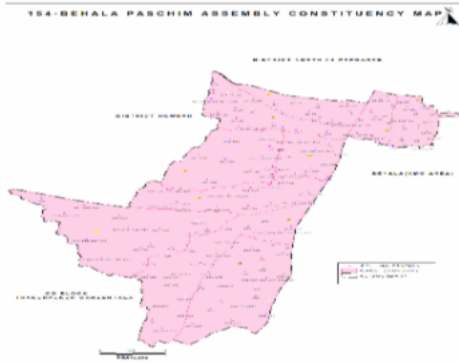

নির্বাচক নিবন্ধন আধিকারিকের স্বাক্ষর

Nazri Naksha

Google Map View

Polling Station Building Front View

Polling Station Front View

Cad View

Key MAP View

1 নাম : আরতি ভট্টাচার্যী স্বামীর নাম: দিলীপ ভট্টাচার্যী বাড়ির নং : n0350 বয়স : 70 লিঙ্গ : মহিলা ফটো উপলব্ধ	WB/18/113/690186	2 নাম : সর্বানী চৌধুরী স্বামীর নাম: শিলাঞ্জলি চৌধুরী বাড়ির নং : n0348 বয়স : 45 লিঙ্গ : মহিলা ফটো উপলব্ধ	HSV3150877	3 নাম : খগেন্দ্র নাথ ব্যানার্জী পিতার নাম: রঘু নাথ ব্যানার্জী বাড়ির নং : 1 বয়স : 84 লিঙ্গ : পুরুষ ফটো উপলব্ধ	WB/18/113/600620
4 নাম : বুদ্ধেশ্বর ব্যানার্জী পিতার নাম: রঘুনাথ ব্যানার্জী বাড়ির নং : 1 বয়স : 73 লিঙ্গ : পুরুষ ফটো উপলব্ধ	WB/18/113/600942	5 নাম : ভরতি বানার্জি স্বামীর নাম: খগেন্দ্র নথ বানার্জি বাড়ির নং : 1 বয়স : 71 লিঙ্গ : মহিলা ফটো উপলব্ধ	WB/18/113/600619	6 নাম : তনী লাল ব্যানার্জী পিতার নাম: রঘুনাথ ব্যানার্জী বাড়ির নং : 1 বয়স : 69 লিঙ্গ : পুরুষ ফটো উপলব্ধ	HSV1917939
7 নাম : অরীশ্বহা বানার্জি পিতার নাম: শীবরতন বাড়ির নং : 1 বয়স : 55 লিঙ্গ : মহিলা ফটো উপলব্ধ	WB/18/113/600779	8 নাম : রীনা ব্যানার্জী স্বামীর নাম: সীতানাথ ব্যানার্জী বাড়ির নং : 1 বয়স : 44 লিঙ্গ : মহিলা ফটো উপলব্ধ	ROQ2937282	9 নাম : সীতানাথ বানার্জি পিতার নাম: খগেন্দ্রনাথ বানার্জি বাড়ির নং : 1 বয়স : 43 লিঙ্গ : পুরুষ ফটো উপলব্ধ	HSV1970755
10 নাম : অংত্রীতা বানার্জি মায়ের নাম: কঞ্চ বানার্জি বাড়ির নং : 1 বয়স : 43 লিঙ্গ : মহিলা ফটো উপলব্ধ	HSV1994110	11 নাম : ফারজানা বেগম (গোস্বামী) স্বামীর নাম: দীপঙ্কর গোস্বামী বাড়ির নং : 1 বয়স : 45 লিঙ্গ : মহিলা ফটো উপলব্ধ	ROQ2937308	12 নাম : জয়ন্ত কুমার ভট্টাচার্য্য পিতার নাম: কৃষ্ণ পদ ভট্টাচার্য্য বাড়ির নং : 1 বয়স : 56 লিঙ্গ : পুরুষ ফটো উপলব্ধ	WB/12/081/372210
13 নাম : শ্যামলেন্দু চক্রবর্তী পিতার নাম: মুকুন্দ চক্রবর্তী বাড়ির নং : 1 বয়স : 71 লিঙ্গ : পুরুষ ফটো উপলব্ধ	ROQ2174258	14 নাম : অরুণা দেবী পিতার নাম: জগদীশ সাউ বাড়ির নং : 1 বয়স : 60 লিঙ্গ : মহিলা ফটো উপলব্ধ	WB/18/113/600366	15 নাম : কাজরী ধর পিতার নাম: শ্যামল ধর বাড়ির নং : 1 বয়স : 49 লিঙ্গ : মহিলা ফটো উপলব্ধ	WB/18/113/600485
16 নাম : কাবেরী ধর পিতার নাম: শ্যামল ধর বাড়ির নং : 1 বয়স : 40 লিঙ্গ : মহিলা ফটো উপলব্ধ	HSV3265527	17 নাম : প্রদীপ গোস্বামী পিতার নাম: আকর গোস্বামী বাড়ির নং : 1 বয়স : 79 লিঙ্গ : পুরুষ ফটো উপলব্ধ	WB/18/113/600367	18 নাম : সংদিয়া গোস্বামী স্বামীর নাম: প্রদীপ গোস্বামী বাড়ির নং : 1 বয়স : 69 লিঙ্গ : মহিলা ফটো উপলব্ধ	WB/18/113/600368
19 নাম : দিপংকর গোস্বামী পিতার নাম: প্রদীপ গোস্বামী বাড়ির নং : 1 বয়স : 44 লিঙ্গ : পুরুষ ফটো উপলব্ধ	HSV1973296	20 নাম : শুভঙ্কর গোস্বামী পিতার নাম: প্রদীপ গোস্বামী বাড়ির নং : 1 বয়স : 37 লিঙ্গ : পুরুষ ফটো উপলব্ধ	ROQ1201623	21 নাম : আমন গুপ্ত পিতার নাম: রাজকুমার গুপ্ত বাড়ির নং : 1 বয়স : 31 লিঙ্গ : পুরুষ ফটো উপলব্ধ	ROQ3065760
22 নাম : নিতেশ রায় পিতার নাম: বিক্রমনাথ রায় বাড়ির নং : 1 বয়স : 25 লিঙ্গ : পুরুষ ফটো উপলব্ধ	ROQ3258076	23 নাম : হর্দই রঙ্গ পিতার নাম: বজ্রেশ্বর রঙ্গ বাড়ির নং : 1 বয়স : 81 লিঙ্গ : পুরুষ ফটো উপলব্ধ	HSV3571668	24 নাম : বিশ্বনাথ রঙ্গ পিতার নাম: হর্দই রঙ্গ বাড়ির নং : 1 বয়স : 55 লিঙ্গ : পুরুষ ফটো উপলব্ধ	HSV3571684
25 নাম : সনু কুমার রায় পিতার নাম: বিক্রমনাথ রায় বাড়ির নং : 1 বয়স : 31 লিঙ্গ : পুরুষ ফটো উপলব্ধ	ROQ3020096	26 নাম : জগদীশ সাউ পিতার নাম: বালকিশোর সাউ বাড়ির নং : 1 বয়স : 67 লিঙ্গ : পুরুষ ফটো উপলব্ধ	WB/18/113/600399	27 নাম : রাজকুমার সাউ পিতার নাম: বাল কৃষ্ণ সাউ বাড়ির নং : 1 বয়স : 67 লিঙ্গ : পুরুষ ফটো উপলব্ধ	WB/18/113/600365
28 নাম : সোনু সাউ পিতার নাম: রাজ কুমার সাউ বাড়ির নং : 1 বয়স : 35 লিঙ্গ : পুরুষ ফটো উপলব্ধ	ROQ2573954	29 নাম : রাম্য সাউ পিতার নাম: রাজ কুমার সাউ বাড়ির নং : 1 বয়স : 26 লিঙ্গ : মহিলা ফটো উপলব্ধ	ROQ3258134	30 নাম : প্রেমোতোষ তিলক পিতার নাম: প্রকাশ চন্দ্র তিলক বাড়ির নং : 1 বয়স : 71 লিঙ্গ : পুরুষ ফটো উপলব্ধ	WB/18/113/600537