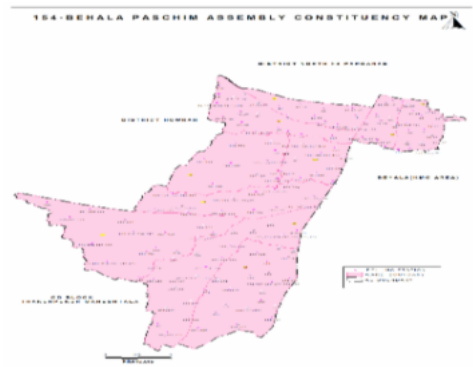

নির্বাচক নিবন্ধন আধিকারিকের স্বাক্ষর

Nazri Naksha

Google Map View

Polling Station Building Front View

Polling Station Front View

Cad View

Key MAP View

1 নাম : নিতারঞ্জন পল পিতার নাম: সুধকর পল বাড়ির নং : 1/1 বয়স : 88 লিঙ্গ : পুরুষ ফটো উপলব্ধ	WB/18/113/612021	2 নাম : অচিন্ত্য পল পিতার নাম: অশোক কুমার পল বাড়ির নং : 1/1 বয়স : 64 লিঙ্গ : পুরুষ ফটো উপলব্ধ	WB/20/134/204572	3 নাম : বশলী পল পিতার নাম: নিতারঞ্জন পল বাড়ির নং : 1/1 বয়স : 55 লিঙ্গ : মহিলা ফটো উপলব্ধ	WB/18/113/612073
4 নাম : আহেলী পাল পিতার নাম: অচিন্ত্য পাল বাড়ির নং : 1/1 বয়স : 26 লিঙ্গ : মহিলা ফটো উপলব্ধ	ROQ3069317	5 নাম : কুমকুম ঘোষ স্বামীর নাম: বলাই কৃষ্ণ ঘোষ বাড়ির নং : 1/2 বয়স : 66 লিঙ্গ : মহিলা ফটো উপলব্ধ	ROQ3502390	6 নাম : সোমনাথ ঘোষ পিতার নাম: বলাই কৃষ্ণ ঘোষ বাড়ির নং : 1/2 বয়স : 44 লিঙ্গ : পুরুষ ফটো উপলব্ধ	ROQ3502416
7 নাম : কাকালি ঘোষ স্বামীর নাম: সৌমেনাথ ঘোষ বাড়ির নং : 1/2 বয়স : 33 লিঙ্গ : মহিলা ফটো উপলব্ধ	ROQ3502440	8 নাম : দয়িতা সেনগুপ্ত স্বামীর নাম: শান্তনু সেনগুপ্ত বাড়ির নং : 1/2 বয়স : 60 লিঙ্গ : মহিলা ফটো উপলব্ধ	ROQ2015535	9 নাম : শৌর্য সেনগুপ্ত মায়ের নাম: দয়িতা সেনগুপ্ত বাড়ির নং : 1/2 বয়স : 29 লিঙ্গ : পুরুষ ফটো উপলব্ধ	ROQ2795946
10 নাম : সৌমেন পাল পিতার নাম: সুধকর পল বাড়ির নং : 1/3 বয়স : 57 লিঙ্গ : পুরুষ ফটো উপলব্ধ	ROQ3174539	11 নাম : তৃষা পাল স্বামীর নাম: সৌমেন পাল বাড়ির নং : 1/3 বয়স : 51 লিঙ্গ : মহিলা ফটো উপলব্ধ	ROQ2294452	12 নাম : সৌমিক পাল পিতার নাম: সৌমেন পাল বাড়ির নং : 1/3 বয়স : 23 লিঙ্গ : পুরুষ ফটো উপলব্ধ	ROQ3547353
13 নাম : নমিতা ভৌমিক স্বামীর নাম: দুর্গাদাস ভৌমিক বাড়ির নং : 1/4 বয়স : 74 লিঙ্গ : মহিলা ফটো উপলব্ধ	ROQ3366267	14 নাম : দেবীদাস ভৌমিক পিতার নাম: যতীন্দ্র নাথ ভৌমিক বাড়ির নং : 1/4 বয়স : 72 লিঙ্গ : পুরুষ ফটো উপলব্ধ	ROQ3177730	15 নাম : মালবিকা ভৌমিক স্বামীর নাম: দেবীদাস ভৌমিক বাড়ির নং : 1/4 বয়স : 71 লিঙ্গ : মহিলা ফটো উপলব্ধ	ROQ3175270
16 নাম : দেবাশিস ভৌমিক পিতার নাম: দুর্গাদাস ভৌমিক বাড়ির নং : 1/4 বয়স : 53 লিঙ্গ : পুরুষ ফটো উপলব্ধ	ROQ3325800	17 নাম : রুমা ভৌমিক স্বামীর নাম: দেবাশিস ভৌমিক বাড়ির নং : 1/4 বয়স : 46 লিঙ্গ : মহিলা ফটো উপলব্ধ	HSV3571718	18 নাম : সুনীল কুমার অধিকারী পিতার নাম: আশুতোষ অধিকারী বাড়ির নং : 1/5 বয়স : 73 লিঙ্গ : পুরুষ ফটো উপলব্ধ	ROQ3066347
19 নাম : সন্দীপ কুমার অধিকারী পিতার নাম: সুনীল কুমার অধিকারী বাড়ির নং : 1/5 বয়স : 40 লিঙ্গ : পুরুষ ফটো উপলব্ধ	MKJ6655443	20 নাম : অমৃতা বন্দ্যোপাধ্যায় পিতার নাম: সুধকর ব্যানার্জী বাড়ির নং : 1/5 বয়স : 38 লিঙ্গ : মহিলা ফটো উপলব্ধ	ROQ3587615	21 নাম : সন্ধ্যা কুমার মুখার্জী পিতার নাম: বিষ্ণু পদ মুখার্জী বাড়ির নং : 1/6 বয়স : 63 লিঙ্গ : পুরুষ ফটো উপলব্ধ	WB/18/113/699199
22 নাম : মিতা মুখার্জী স্বামীর নাম: সন্ধ্যা কুমার মুখার্জী বাড়ির নং : 1/6 বয়স : 52 লিঙ্গ : মহিলা ফটো উপলব্ধ	HSV1976620	23 নাম : শরম্মা মুখার্জী পিতার নাম: সন্ধ্যা কুমার মুখার্জী বাড়ির নং : 1/6 বয়স : 24 লিঙ্গ : মহিলা ফটো উপলব্ধ	ROQ3257763	24 নাম : সমীর সেন পিতার নাম: প্রতাপ সেন বাড়ির নং : 1/6 বয়স : 28 লিঙ্গ : পুরুষ ফটো উপলব্ধ	ROQ2937647
25 নাম : পিকাই দাস পিতার নাম: বিমল দাস বাড়ির নং : 2 বয়স : 42 লিঙ্গ : পুরুষ ফটো উপলব্ধ	MHX2736601	26 নাম : ঋতুপর্ণা দাস স্বামীর নাম: পিকাই দাস বাড়ির নং : 2 বয়স : 36 লিঙ্গ : মহিলা ফটো উপলব্ধ	WDB1662857	27 নাম : গুণসত্ত গোস্বামী পিতার নাম: সনত গোস্বামী বাড়ির নং : 2 বয়স : 43 লিঙ্গ : পুরুষ ফটো উপলব্ধ	HSV3688140
28 নাম : দোলন কসরকার স্বামীর নাম: শুভি কসরকার বাড়ির নং : 2 বয়স : 61 লিঙ্গ : মহিলা ফটো উপলব্ধ	WB/18/113/612378	29 নাম : রোহন সরকার পিতার নাম: রবীন্দ্রনাথ সরকার বাড়ির নং : 2 বয়স : 41 লিঙ্গ : পুরুষ ফটো উপলব্ধ	HSV3680360	30 নাম : রাহুল সরকার পিতার নাম: সুবির সরকার বাড়ির নং : 2 বয়স : 30 লিঙ্গ : পুরুষ ফটো উপলব্ধ	ROQ2574382