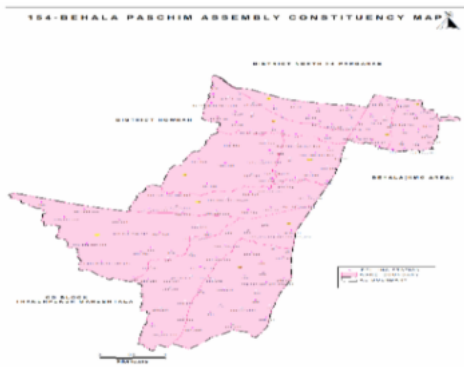

নির্বাচক নিবন্ধন আধিকারিকের স্বাক্ষর

Nazri Naksha

Google Map View

Polling Station Building Front View

Polling Station Front View

Cad View

Key MAP View

1 নাম : নিতারঞ্জন পল পিতার নাম: সুধকর পল বাড়ির নং : 1/1 বয়স : 88 লিঙ্গ : পুরুষ ফটো উপলব্ধ	WB/18/113/612021	2 নাম : অচিন্ত্য পল পিতার নাম: অশোক কুমার পল বাড়ির নং : 1/1 বয়স : 64 লিঙ্গ : পুরুষ ফটো উপলব্ধ	WB/20/134/204572	3 নাম : বশলী পল পিতার নাম: নিতারঞ্জন পল বাড়ির নং : 1/1 বয়স : 55 লিঙ্গ : মহিলা ফটো উপলব্ধ	WB/18/113/612073
4 নাম : আহেলী পাল পিতার নাম: অচিন্ত্য পাল বাড়ির নং : 1/1 বয়স : 26 লিঙ্গ : মহিলা ফটো উপলব্ধ	ROQ3069317	5 নাম : কুমকুম ঘোষ স্বামীর নাম: বলাই কৃষ্ণ ঘোষ বাড়ির নং : 1/2 বয়স : 66 লিঙ্গ : মহিলা ফটো উপলব্ধ	ROQ3502390	6 নাম : সোমনাথ ঘোষ পিতার নাম: বলাই কৃষ্ণ ঘোষ বাড়ির নং : 1/2 বয়স : 44 লিঙ্গ : পুরুষ ফটো উপলব্ধ	ROQ3502416
7 নাম : কাকালি ঘোষ স্বামীর নাম: সৌমেনাথ ঘোষ বাড়ির নং : 1/2 বয়স : 33 লিঙ্গ : মহিলা ফটো উপলব্ধ	ROQ3502440	8 নাম : দয়িতা সেনগুপ্ত স্বামীর নাম: শান্তনু সেনগুপ্ত বাড়ির নং : 1/2 বয়স : 60 লিঙ্গ : মহিলা ফটো উপলব্ধ	ROQ2015535	9 নাম : শৌর্য সেনগুপ্ত মায়ের নাম: দয়িতা সেনগুপ্ত বাড়ির নং : 1/2 বয়স : 29 লিঙ্গ : পুরুষ ফটো উপলব্ধ	ROQ2795946
10 নাম : সৌমেন পাল পিতার নাম: সুধকর পল বাড়ির নং : 1/3 বয়স : 57 লিঙ্গ : পুরুষ ফটো উপলব্ধ	ROQ3174539	11 নাম : তৃষা পাল স্বামীর নাম: সৌমেন পাল বাড়ির নং : 1/3 বয়স : 51 লিঙ্গ : মহিলা ফটো উপলব্ধ	ROQ2294452	12 নাম : সৌমিক পাল পিতার নাম: সৌমেন পাল বাড়ির নং : 1/3 বয়স : 23 লিঙ্গ : পুরুষ ফটো উপলব্ধ	ROQ3547353
13 নাম : নমিতা ভৌমিক স্বামীর নাম: দুর্গাদাস ভৌমিক বাড়ির নং : 1/4 বয়স : 74 লিঙ্গ : মহিলা ফটো উপলব্ধ	ROQ3366267	14 নাম : দেবীদাস ভৌমিক পিতার নাম: যতীন্দ্র নাথ ভৌমিক বাড়ির নং : 1/4 বয়স : 72 লিঙ্গ : পুরুষ ফটো উপলব্ধ	ROQ3177730	15 নাম : মালবিকা ভৌমিক স্বামীর নাম: দেবীদাস ভৌমিক বাড়ির নং : 1/4 বয়স : 71 লিঙ্গ : মহিলা ফটো উপলব্ধ	ROQ3175270
16 নাম : দেবাশিস ভৌমিক পিতার নাম: দুর্গাদাস ভৌমিক বাড়ির নং : 1/4 বয়স : 53 লিঙ্গ : পুরুষ ফটো উপলব্ধ	ROQ3325800	17 নাম : রুমা ভৌমিক স্বামীর নাম: দেবাশিস ভৌমিক বাড়ির নং : 1/4 বয়স : 46 লিঙ্গ : মহিলা ফটো উপলব্ধ	HSV3571718	18 নাম : সুনীল কুমার অধিকারী পিতার নাম: আশুতোষ অধিকারী বাড়ির নং : 1/5 বয়স : 73 লিঙ্গ : পুরুষ ফটো উপলব্ধ	ROQ3066347
19 নাম : সন্দীপ কুমার অধিকারী পিতার নাম: সুনীল কুমার অধিকারী বাড়ির নং : 1/5 বয়স : 40 লিঙ্গ : পুরুষ ফটো উপলব্ধ	MKJ6655443	20 নাম : অমৃতা বন্দ্যোপাধ্যায় পিতার নাম: সুধকর ব্যানার্জী বাড়ির নং : 1/5 বয়স : 38 লিঙ্গ : মহিলা ফটো উপলব্ধ	ROQ3587615	21 নাম : সন্ধ্যা কুমার মুখার্জী পিতার নাম: বিষ্ণু পদ মুখার্জী বাড়ির নং : 1/6 বয়স : 63 লিঙ্গ : পুরুষ ফটো উপলব্ধ	WB/18/113/699199
22 নাম : মিতা মুখার্জী স্বামীর নাম: সন্ধ্যা কুমার মুখার্জী বাড়ির নং : 1/6 বয়স : 52 লিঙ্গ : মহিলা ফটো উপলব্ধ	HSV1976620	23 নাম : শরম্মা মুখার্জী পিতার নাম: সন্ধ্যা কুমার মুখার্জী বাড়ির নং : 1/6 বয়স : 24 লিঙ্গ : মহিলা ফটো উপলব্ধ	ROQ3257763	24 নাম : সমীর সেন পিতার নাম: প্রতাপ সেন বাড়ির নং : 1/6 বয়স : 28 লিঙ্গ : পুরুষ ফটো উপলব্ধ	ROQ2937647
25 নাম : পিকাই দাস পিতার নাম: বিমল দাস বাড়ির নং : 2 বয়স : 42 লিঙ্গ : পুরুষ ফটো উপলব্ধ	MHX2736601	26 নাম : ঋতুপর্ণা দাস স্বামীর নাম: পিকাই দাস বাড়ির নং : 2 বয়স : 36 লিঙ্গ : মহিলা ফটো উপলব্ধ	WDB1662857	27 নাম : গুণসত্ত গোস্বামী পিতার নাম: সনত গোস্বামী বাড়ির নং : 2 বয়স : 43 লিঙ্গ : পুরুষ ফটো উপলব্ধ	HSV3688140
28 নাম : দোলন কসরকার স্বামীর নাম: শুভি কসরকার বাড়ির নং : 2 বয়স : 61 লিঙ্গ : মহিলা ফটো উপলব্ধ	WB/18/113/612378	29 নাম : রোহন সরকার পিতার নাম: রবীন্দ্রনাথ সরকার বাড়ির নং : 2 বয়স : 41 লিঙ্গ : পুরুষ ফটো উপলব্ধ	HSV3680360	30 নাম : রাহুল সরকার পিতার নাম: সুবির সরকার বাড়ির নং : 2 বয়স : 30 লিঙ্গ : পুরুষ ফটো উপলব্ধ	ROQ2574382