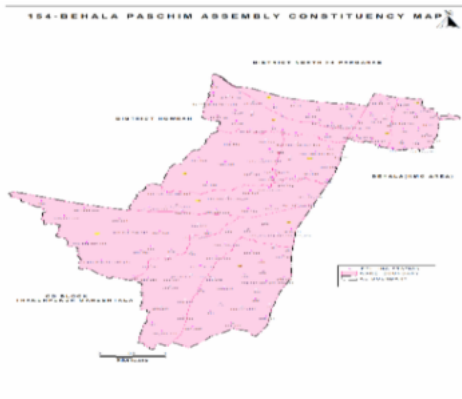

নির্বাচক নিবন্ধন আধিকারিকের স্বাক্ষর

Nazri Naksha

Google Map View

Polling Station Building Front View

Polling Station Front View

Cad View

Key MAP View

1 নাম : বিহারীলাল পাইক পিতার নাম : যতীন্দ্র পাইক বাড়ির নং : n0138 বয়স : 78 লিঙ্গ : পুরুষ ফটো উপলব্ধ	WB/18/113/003669	2 নাম : কজল পাইক স্বামীর নাম : বিহারীলাল পাইক বাড়ির নং : n0138 বয়স : 66 লিঙ্গ : মহিলা ফটো উপলব্ধ	HSV3338001	3 নাম : বিকাশ শর্মা মায়ের নাম : রিনা শর্মা বাড়ির নং : n0584 বয়স : 27 লিঙ্গ : পুরুষ ফটো উপলব্ধ	ROQ2993152
4 নাম : লিনা চৌধুরী স্বামীর নাম : অরুণ কুমার বাড়ির নং : 1 বয়স : 51 লিঙ্গ : মহিলা ফটো উপলব্ধ	ROQ2127348	5 নাম : অরুণ কুমার পিতার নাম : উদয়শঙ্কর প্রসাদ সিং বাড়ির নং : 1 বয়স : 47 লিঙ্গ : পুরুষ ফটো উপলব্ধ	ROQ2127330	6 নাম : দেবশীষ সামাল পিতার নাম : রাজু সামাল বাড়ির নং : 1 বয়স : 41 লিঙ্গ : পুরুষ ফটো উপলব্ধ	HLG3019320
7 নাম : অন্নপূর্ণা দাস স্বামীর নাম : শিবপ্রসাদ কুমার দাস বাড়ির নং : 1 স্ট্রিট কোর্ট এফ ল 1এ বয়স : 45 লিঙ্গ : মহিলা ফটো উপলব্ধ	ROQ2697530	8 নাম : উমাং লোহিয়া পিতার নাম : সুনীল কুমার লোহিয়া বাড়ির নং : 3/1f বয়স : 31 লিঙ্গ : পুরুষ ফটো উপলব্ধ	ROQ2415453	9 নাম : রনা প্রতাপ নক্ষর পিতার নাম : নবীন্দ্র নাথ নক্ষর বাড়ির নং : 3/2 বয়স : 39 লিঙ্গ : পুরুষ ফটো উপলব্ধ	ROQ0007724
10 নাম : বিশ্বজিৎ গোস্বামী পিতার নাম : বিজয় গোস্বামী বাড়ির নং : 5/3 বয়স : 63 লিঙ্গ : পুরুষ ফটো উপলব্ধ	ROQ3163318	11 নাম : আরতি গোস্বামী স্বামীর নাম : বিশ্বজীত গোস্বামী বাড়ির নং : 5/3 বয়স : 49 লিঙ্গ : মহিলা ফটো উপলব্ধ	WB/18/113/003642	12 নাম : মনজিৎ গোস্বামী পিতার নাম : বিশ্বজিৎ গোস্বামী বাড়ির নং : 5/3 বয়স : 28 লিঙ্গ : পুরুষ ফটো উপলব্ধ	ROQ2993178
13 নাম : বাবলু দাস পিতার নাম : পাঁচু গোপাল দাস বাড়ির নং : 5/C বয়স : 68 লিঙ্গ : পুরুষ ফটো উপলব্ধ	ROQ0012492	14 নাম : সীমা দাস স্বামীর নাম : বাবলু দাস বাড়ির নং : 5/C বয়স : 52 লিঙ্গ : মহিলা ফটো উপলব্ধ	ROQ0012484	15 নাম : সন্দীপ দাস পিতার নাম : বাবলু দাস বাড়ির নং : 5/C বয়স : 36 লিঙ্গ : পুরুষ ফটো উপলব্ধ	ROQ1454685
16 নাম : মাধবী বিশ্বাস স্বামীর নাম : সুভাষ বিশ্বাস বাড়ির নং : 5/D বয়স : 57 লিঙ্গ : মহিলা ফটো উপলব্ধ	ROQ1840180	17 নাম : পাণ্ডু কুমার শউ পিতার নাম : রাজেন্দ্র শউ বাড়ির নং : 7 বয়স : 37 লিঙ্গ : পুরুষ ফটো উপলব্ধ	HSV3705985	18 নাম : অতনু সরকার পিতার নাম : রাম প্রসাদ সরকার বাড়ির নং : 7/5 বয়স : 31 লিঙ্গ : পুরুষ ফটো উপলব্ধ	ROQ2457158
19 নাম : রাজ আহির অহির পিতার নাম : আহির রামসমুঝ অহির বাড়ির নং : 8/1 বয়স : 51 লিঙ্গ : পুরুষ ফটো উপলব্ধ	WB/18/113/003443	20 নাম : শিলাদেবী অহির পিতার নাম : রাজু বাড়ির নং : 8/1 বয়স : 50 লিঙ্গ : মহিলা ফটো উপলব্ধ	WB/18/113/003444	21 নাম : আহির রঞ্জনা অহির পিতার নাম : রামসমুঝ অহির বাড়ির নং : 8/1 বয়স : 48 লিঙ্গ : পুরুষ ফটো উপলব্ধ	WB/18/113/003658
22 নাম : শ্বপন বাদল পিতার নাম : মতি বাদল বাড়ির নং : 8/1 বয়স : 61 লিঙ্গ : পুরুষ ফটো উপলব্ধ	WB/18/113/003274	23 নাম : নমিতা বাদল স্বামীর নাম : শ্বপন বাদল বাড়ির নং : 8/1 বয়স : 51 লিঙ্গ : মহিলা ফটো উপলব্ধ	ROQ3363447	24 নাম : বিণাপানি বসু স্বামীর নাম : বিরেন্দ্রকুমার বসু বাড়ির নং : 8/1 বয়স : 84 লিঙ্গ : মহিলা ফটো উপলব্ধ	WB/18/113/003944
25 নাম : বণাণী বসু স্বামীর নাম : বিপ্লব বসু বাড়ির নং : 8/1 বয়স : 61 লিঙ্গ : মহিলা ফটো উপলব্ধ	HSV1763119	26 নাম : আদিত্য রাজু বসু পিতার নাম : বিরেন্দ্র প্রসাদ শউ বাড়ির নং : 957/এ বয়স : 23 লিঙ্গ : পুরুষ ফটো উপলব্ধ	ROQ3601846	27 নাম : কবিতা চক্রবর্তী স্বামীর নাম : শ্বপন চক্রবর্তী বাড়ির নং : 8/1 বয়স : 66 লিঙ্গ : মহিলা ফটো উপলব্ধ	WB/18/113/003153
28 নাম : সত্য চট্টরাজ পিতার নাম : পৌরহরী চট্টরাজ বাড়ির নং : 8/1 বয়স : 71 লিঙ্গ : পুরুষ ফটো উপলব্ধ	WB/18/113/003938	29 নাম : সুপ্রীয়া চট্টরাজী পিতার নাম : জীতেন্দ্র চট্টরাজী বাড়ির নং : 8/1 বয়স : 61 লিঙ্গ : পুরুষ ফটো উপলব্ধ	WB/18/113/003256	30 নাম : ধনেশ চৌধুরী পিতার নাম : সদনন্দ বাড়ির নং : 8/1 বয়স : 60 লিঙ্গ : পুরুষ ফটো উপলব্ধ	WB/18/113/003486