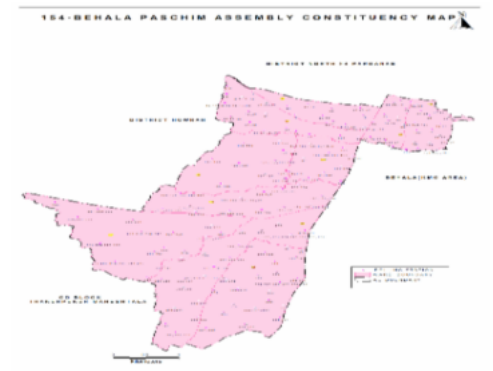

Key MAP View