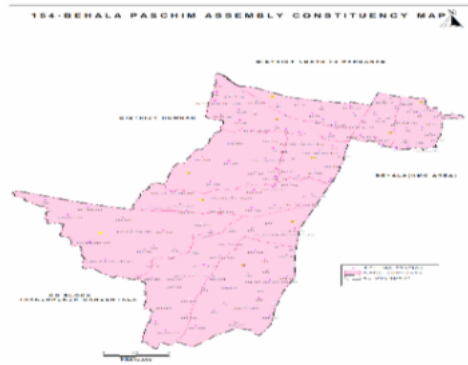

নির্বাচক নিবন্ধন আধিকারিকের স্বাক্ষর

Nazri Naksha

Google Map View

Polling Station Building Front View

Polling Station Front View

Cad View

Key MAP View

1 নাম : রোহন মুখার্জী পিতার নাম: দীপক মুখার্জী বাড়ির নং : 2b বয়স : 42 লিঙ্গ : পুরুষ	ROQ2576684 ফটো উপলব্ধ	2 নাম : রবীন্দ্রাণী পাল পিতার নাম: দিলিপ কুমার পাল বাড়ির নং : 4A বয়স : 33 লিঙ্গ : মহিলা	ROQ2063105 ফটো উপলব্ধ	3 নাম : মণিদীপা দত্ত স্বামীর নাম: শুভশীষ দত্ত বাড়ির নং : 4B বয়স : 47 লিঙ্গ : মহিলা	CKW3834041 ফটো উপলব্ধ
4 নাম : সোয়েতা দত্ত পিতার নাম: দেবশীষ দত্ত বাড়ির নং : 4B বয়স : 28 লিঙ্গ : মহিলা	ROQ2939965 ফটো উপলব্ধ	5 নাম : দেবশীষ দত্ত পিতার নাম: সুকুমার দত্ত বাড়ির নং : 4B1 বয়স : 56 লিঙ্গ : পুরুষ	WB/18/113/249478 ফটো উপলব্ধ	6 নাম : শুভাশীষ দত্ত পিতার নাম: সুকুমার দত্ত বাড়ির নং : 4B1 বয়স : 54 লিঙ্গ : পুরুষ	HSV1821222 ফটো উপলব্ধ
7 নাম : কাকলি দত্ত স্বামীর নাম: দেবশীষ দত্ত বাড়ির নং : 4B1 বয়স : 51 লিঙ্গ : মহিলা	HSV3101078 ফটো উপলব্ধ	8 নাম : পুরবি পল স্বামীর নাম: দিলীপ পল বাড়ির নং : 4E বয়স : 65 লিঙ্গ : মহিলা	HSV1989409 ফটো উপলব্ধ	9 নাম : সঞ্জয় কুমার সেন পিতার নাম: অশোক কুমার সেন বাড়ির নং : 13/7বা/2 বয়স : 56 লিঙ্গ : পুরুষ	ROQ3251436 ফটো উপলব্ধ
10 নাম : অশোক কুমার সেন পিতার নাম: বাসুদেব সেন বাড়ির নং : 13/7বা/2 বয়স : 79 লিঙ্গ : পুরুষ	ROQ3251071 ফটো উপলব্ধ	11 নাম : সন্ধ্যা সেন স্বামীর নাম: অশোক কুমার সেন বাড়ির নং : 13/7বা/2 বয়স : 71 লিঙ্গ : মহিলা	ROQ3251444 ফটো উপলব্ধ	12 নাম : কাকলী সেন পিতার নাম: অশোক কুমার সেন বাড়ির নং : 13/7বা/2 বয়স : 54 লিঙ্গ : মহিলা	ROQ3251055 ফটো উপলব্ধ
13 নাম : মুহেরুন নেসা পিতার নাম: মোমরাজ আলি বাড়ির নং : 18 বয়স : 62 লিঙ্গ : মহিলা	WB/18/113/642265 ফটো উপলব্ধ	14 নাম : জরিলাবিবি অন্যান্য: শোভনা আলী বাড়ির নং : 18 বয়স : 58 লিঙ্গ : মহিলা	WB/18/113/642429 ফটো উপলব্ধ	15 নাম : সেখ শোভন আলি পিতার নাম: মোমরাজ আলি বাড়ির নং : 18 বয়স : 74 লিঙ্গ : পুরুষ	WB/18/113/642121 ফটো উপলব্ধ
16 নাম : আহাসান আলি পিতার নাম: মোমরাজ আলি বাড়ির নং : 18 বয়স : 26 লিঙ্গ : পুরুষ	ROQ3251477 ফটো উপলব্ধ	17 নাম : মৌসুমী বানু পিতার নাম: মোমরাজ আলি বাড়ির নং : 18 বয়স : 47 লিঙ্গ : মহিলা	HSV3101029 ফটো উপলব্ধ	18 নাম : তহেরা বিবি স্বামীর নাম: মুখাঙ্গী আলি বাড়ির নং : 18 বয়স : 55 লিঙ্গ : মহিলা	HSV3580768 ফটো উপলব্ধ
19 নাম : সাবনাম খাতুন পিতার নাম: কোর্বান আলি বাড়ির নং : 18 বয়স : 30 লিঙ্গ : মহিলা	ROQ2576585 ফটো উপলব্ধ	20 নাম : আলি তাজ তরকফদার পিতার নাম: শেখ শোভন আলি বাড়ির নং : 18 বয়স : 42 লিঙ্গ : পুরুষ	HSV3101110 ফটো উপলব্ধ	21 নাম : সায়েন মুখাঙ্গী পিতার নাম: রঞ্জিত কুমার মুখাঙ্গী বাড়ির নং : 18/2 বয়স : 30 লিঙ্গ : পুরুষ	ROQ2777019 ফটো উপলব্ধ
22 নাম : রঞ্জিত কুমার মুখাঙ্গী পিতার নাম: প্রভাস চন্দ্র মুখাঙ্গী বাড়ির নং : 18B বয়স : 72 লিঙ্গ : পুরুষ	HSV3101094 ফটো উপলব্ধ	23 নাম : সুপ্রীয়া মুখাঙ্গী স্বামীর নাম: রঞ্জিত কুমার মুখাঙ্গী বাড়ির নং : 18B বয়স : 62 লিঙ্গ : মহিলা	HSV3579950 ফটো উপলব্ধ	24 নাম : মরীযনবীবি স্বামীর নাম: আকবর বাড়ির নং : 20 বয়স : 81 লিঙ্গ : মহিলা	WB/18/113/642587 ফটো উপলব্ধ
25 নাম : মিরাবিবি স্বামীর নাম: ববলঅলী বাড়ির নং : 20 বয়স : 51 লিঙ্গ : মহিলা	WB/18/113/642309 ফটো উপলব্ধ	26 নাম : রোসেনা বিবি স্বামীর নাম: শেখ মোসের আলি বাড়ির নং : 20 বয়স : 50 লিঙ্গ : মহিলা	WB/18/113/642712 ফটো উপলব্ধ	27 নাম : শেখ জববর আলী পিতার নাম: শেখ আসগর আলী বাড়ির নং : 20 বয়স : 48 লিঙ্গ : পুরুষ	HSV3101151 ফটো উপলব্ধ
28 নাম : হাপিজা বিবি স্বামীর নাম: শেখ ইয়াদ আলি বাড়ির নং : 20 বয়স : 47 লিঙ্গ : মহিলা	ROQ1761329 ফটো উপলব্ধ	29 নাম : শেখ আবিদ আলী পিতার নাম: আসরফ আলি আলি বাড়ির নং : 20 বয়স : 44 লিঙ্গ : পুরুষ	HSV1893437 ফটো উপলব্ধ	30 নাম : আসমিনা বিবি স্বামীর নাম: শেখ জববর আলি বাড়ির নং : 20 বয়স : 44 লিঙ্গ : মহিলা	HSV3101169 ফটো উপলব্ধ