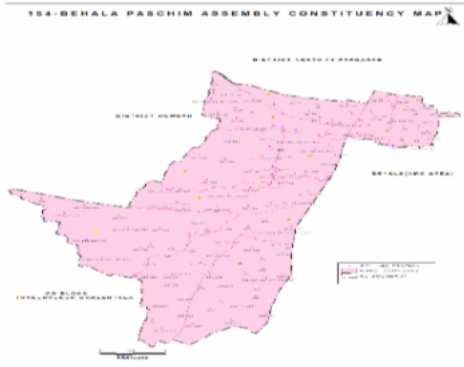

নির্বাচক নিবন্ধন আধিকারিকের স্বাক্ষর

Nazri Naksha

Google Map View

Polling Station Building Front View

Polling Station Front View

Cad View

Key MAP View

1 নাম : মোমীনবীবি স্বামীর নাম: রফিক বাড়ির নং : n0097 বয়স : 66 লিঙ্গ : মহিলা ফটো উপলব্ধ	WB/18/113/642275	2 নাম : প্রীতিমা চক্রবর্তী স্বামীর নাম: রবিন্দ্রনাথ চক্রবর্তী বাড়ির নং : n0124 বয়স : 83 লিঙ্গ : মহিলা ফটো উপলব্ধ	WB/21/145/093216	3 নাম : ধুব্র্যজ্যোতি মল্লিক পিতার নাম: দুলাল মল্লিক বাড়ির নং : n0112 বয়স : 48 লিঙ্গ : পুরুষ ফটো উপলব্ধ	WB/18/113/642373
4 নাম : শুপ্রিয় পাড়ুই পিতার নাম: কশিনাথ পাড়ুই বাড়ির নং : n0099 বয়স : 60 লিঙ্গ : পুরুষ ফটো উপলব্ধ	HSV2006856	5 নাম : দহ সোমা পাড়ুই স্বামীর নাম: সুপ্রীষ পাড়ুই বাড়ির নং : n0099 বয়স : 58 লিঙ্গ : মহিলা ফটো উপলব্ধ	HSV2006849	6 নাম : রেবা পড়ুই স্বামীর নাম: কশিনাথ পাড়ুই বাড়ির নং : n0099 বয়স : 79 লিঙ্গ : মহিলা ফটো উপলব্ধ	HSV3101789
7 নাম : চৈতলী রায়চৌধুরী স্বামীর নাম: শ্যামাল রায়চৌধুরী বাড়ির নং : n0130 বয়স : 61 লিঙ্গ : মহিলা ফটো উপলব্ধ	WB/18/113/642383	8 নাম : সমবিত সরকার পিতার নাম: নারায়ণ সরকার বাড়ির নং : n0302 বয়স : 56 লিঙ্গ : পুরুষ ফটো উপলব্ধ	HSV3593191	9 নাম : সার্থক সরকার পিতার নাম: সম্বিত সরকার বাড়ির নং : 392/এন বয়স : 21 লিঙ্গ : পুরুষ ফটো উপলব্ধ	ROQ3602257
10 নাম : কৃষ্ণা সরকার স্বামীর নাম: শ্যামল সরকার বাড়ির নং : n0211 বয়স : 36 লিঙ্গ : মহিলা ফটো উপলব্ধ	ROQ1616309	11 নাম : ডিপটি সেন্গুপ্তা স্বামীর নাম: নির্মল কন্টি সেন্গুপ্তা বাড়ির নং : n0126 বয়স : 90 লিঙ্গ : মহিলা ফটো উপলব্ধ	HSV3101045	12 নাম : পবক সেন্গুপ্তা পিতার নাম: নির্মল কন্টি সেন্গুপ্তা বাড়ির নং : n0126 বয়স : 58 লিঙ্গ : পুরুষ ফটো উপলব্ধ	HSV3101052
13 নাম : বিপলব সেন্গুপ্তা পিতার নাম: পরেশ সেন্গুপ্তা বাড়ির নং : n0130 বয়স : 58 লিঙ্গ : পুরুষ ফটো উপলব্ধ	WB/18/113/642226	14 নাম : শুভমিতা সেন্গুপ্তা স্বামীর নাম: পবক সেন্গুপ্তা বাড়ির নং : n0126 বয়স : 52 লিঙ্গ : মহিলা ফটো উপলব্ধ	HSV3101060	15 নাম : মৌমিত পণ্ডল পিতার নাম: হরীলাল পণ্ডল বাড়ির নং : 10/2 বয়স : 38 লিঙ্গ : মহিলা ফটো উপলব্ধ	HSV3275708
16 নাম : মান্নান আলি পিতার নাম: মোমরোজ আলি বাড়ির নং : 18 বয়স : 67 লিঙ্গ : পুরুষ ফটো উপলব্ধ	WB/18/113/642318	17 নাম : এস.কে কোরবন আলি পিতার নাম: এস.কে আশরাফ আলি বাড়ির নং : 18 বয়স : 65 লিঙ্গ : পুরুষ ফটো উপলব্ধ	ROQ3428877	18 নাম : সেখ আসরাফ আলি পিতার নাম: সেখ কোরবান আলি বাড়ির নং : 18 বয়স : 33 লিঙ্গ : পুরুষ ফটো উপলব্ধ	ROQ2175669
19 নাম : রেখা দাস স্বামীর নাম: অরুণ দাস বাড়ির নং : 23/4 বয়স : 49 লিঙ্গ : মহিলা ফটো উপলব্ধ	ROQ2175560	20 নাম : বুলবুল দাস স্বামীর নাম: তরুণ দাস বাড়ির নং : 23/4/4 বয়স : 64 লিঙ্গ : মহিলা ফটো উপলব্ধ	ROQ2800472	21 নাম : দীপঙ্কর ঘোষ পিতার নাম: জ্ঞানময় ঘোষ বাড়ির নং : 30/2 বয়স : 38 লিঙ্গ : পুরুষ ফটো উপলব্ধ	HSV3682721
22 নাম : শর্মিলা মাঝি পিতার নাম: যশী মাঝি বাড়ির নং : 30/2/438 বয়স : 33 লিঙ্গ : মহিলা ফটো উপলব্ধ	ROQ2175578	23 নাম : পার্থ মন্ডল পিতার নাম: তুষার মন্ডল বাড়ির নং : 58 বয়স : 36 লিঙ্গ : পুরুষ ফটো উপলব্ধ	ROQ1509793	24 নাম : বিমান সরকার পিতার নাম: বিমল চন্দ্র সরকার বাড়ির নং : 67/1A বয়স : 55 লিঙ্গ : পুরুষ ফটো উপলব্ধ	WB/18/113/678627
25 নাম : অস্তরা সরকার স্বামীর নাম: বিমান সরকার বাড়ির নং : 67/1A বয়স : 51 লিঙ্গ : মহিলা ফটো উপলব্ধ	HSV1993674	26 নাম : কৌসাগী সরকার পিতার নাম: বিমান সরকার বাড়ির নং : 67/1A বয়স : 24 লিঙ্গ : মহিলা ফটো উপলব্ধ	ROQ3250891	27 নাম : অয়ন সমাদ্দার পিতার নাম: অমিতাভ সমাদ্দার বাড়ির নং : 67/7 বয়স : 32 লিঙ্গ : পুরুষ ফটো উপলব্ধ	ROQ2175651
28 নাম : দুলাল মল্লিক পিতার নাম: শ্যামপ্রহ মল্লিক বাড়ির নং : 67/8 বয়স : 75 লিঙ্গ : পুরুষ ফটো উপলব্ধ	ROQ3179090	29 নাম : শর্মিষ্ঠা ভট্টাচার্য্য স্বামীর নাম: রঞ্জন ভট্টাচার্য্য বাড়ির নং : 68/118 বয়স : 33 লিঙ্গ : মহিলা ফটো উপলব্ধ	ROQ2175693	30 নাম : স্বপন ভট্টাচার্য্য পিতার নাম: নারায়ণ ভট্টাচার্য্য বাড়ির নং : 68/118 বয়স : 64 লিঙ্গ : পুরুষ ফটো উপলব্ধ	WB/18/113/639153