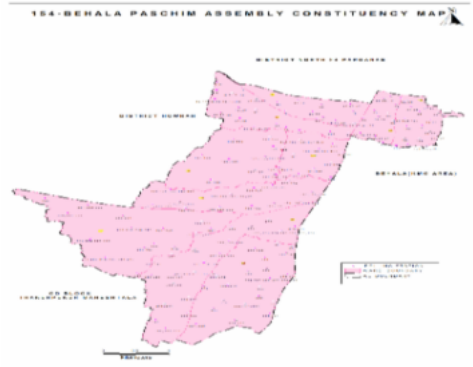

নির্বাচক নিবন্ধন আধিকারিকের স্বাক্ষর

Nazri Naksha

Google Map View

Polling Station Building Front View

Polling Station Front View

Cad View

Key MAP View

1 নাম : মোমীনবীবি স্বামীর নাম: রফিক বাড়ির নং : n0097 বয়স : 66 লিঙ্গ : মহিলা ফটো উপলব্ধ	WB/18/113/642275	2 নাম : প্রীতিমা চক্রবর্তী স্বামীর নাম: রবিন্দ্রনাথ চক্রবর্তী বাড়ির নং : n0124 বয়স : 83 লিঙ্গ : মহিলা ফটো উপলব্ধ	WB/21/145/093216	3 নাম : ধুব্র্যজ্যোতি মল্লিক পিতার নাম: দুলাল মল্লিক বাড়ির নং : n0112 বয়স : 48 লিঙ্গ : পুরুষ ফটো উপলব্ধ	WB/18/113/642373
4 নাম : শুপ্রিয় পাড়ুই পিতার নাম: কশিনাথ পাড়ুই বাড়ির নং : n0099 বয়স : 60 লিঙ্গ : পুরুষ ফটো উপলব্ধ	HSV2006856	5 নাম : দহ সোমা পাড়ুই স্বামীর নাম: সুপ্রীষ পাড়ুই বাড়ির নং : n0099 বয়স : 58 লিঙ্গ : মহিলা ফটো উপলব্ধ	HSV2006849	6 নাম : রেবা পড়ুই স্বামীর নাম: কশিনাথ পাড়ুই বাড়ির নং : n0099 বয়স : 79 লিঙ্গ : মহিলা ফটো উপলব্ধ	HSV3101789
7 নাম : চৈতলী রায়চৌধুরী স্বামীর নাম: শ্যামাল রায়চৌধুরী বাড়ির নং : n0130 বয়স : 61 লিঙ্গ : মহিলা ফটো উপলব্ধ	WB/18/113/642383	8 নাম : সমবিত সরকার পিতার নাম: নারায়ণ সরকার বাড়ির নং : n0302 বয়স : 56 লিঙ্গ : পুরুষ ফটো উপলব্ধ	HSV3593191	9 নাম : সার্থক সরকার পিতার নাম: সম্বিত সরকার বাড়ির নং : 392/এন বয়স : 21 লিঙ্গ : পুরুষ ফটো উপলব্ধ	ROQ3602257
10 নাম : কৃষ্ণা সরকার স্বামীর নাম: শ্যামল সরকার বাড়ির নং : n0211 বয়স : 36 লিঙ্গ : মহিলা ফটো উপলব্ধ	ROQ1616309	11 নাম : ডিপটি সেন্গুপ্তা স্বামীর নাম: নির্মল কন্টি সেন্গুপ্তা বাড়ির নং : n0126 বয়স : 90 লিঙ্গ : মহিলা ফটো উপলব্ধ	HSV3101045	12 নাম : পবক সেন্গুপ্তা পিতার নাম: নির্মল কন্টি সেন্গুপ্তা বাড়ির নং : n0126 বয়স : 58 লিঙ্গ : পুরুষ ফটো উপলব্ধ	HSV3101052
13 নাম : বিপলব সেন্গুপ্তা পিতার নাম: পরেশ সেন্গুপ্তা বাড়ির নং : n0130 বয়স : 58 লিঙ্গ : পুরুষ ফটো উপলব্ধ	WB/18/113/642226	14 নাম : শুভমিতা সেন্গুপ্তা স্বামীর নাম: পবক সেন্গুপ্তা বাড়ির নং : n0126 বয়স : 52 লিঙ্গ : মহিলা ফটো উপলব্ধ	HSV3101060	15 নাম : মৌমিত পণ্ডল পিতার নাম: হরীলাল পণ্ডল বাড়ির নং : 10/2 বয়স : 38 লিঙ্গ : মহিলা ফটো উপলব্ধ	HSV3275708
16 নাম : মান্নান আলি পিতার নাম: মোমরোজ আলি বাড়ির নং : 18 বয়স : 67 লিঙ্গ : পুরুষ ফটো উপলব্ধ	WB/18/113/642318	17 নাম : এস.কে কোরবন আলি পিতার নাম: এস.কে আশরাফ আলি বাড়ির নং : 18 বয়স : 65 লিঙ্গ : পুরুষ ফটো উপলব্ধ	ROQ3428877	18 নাম : সেখ আসরাফ আলি পিতার নাম: সেখ কোরবান আলি বাড়ির নং : 18 বয়স : 33 লিঙ্গ : পুরুষ ফটো উপলব্ধ	ROQ2175669
19 নাম : রেখা দাস স্বামীর নাম: অরুণ দাস বাড়ির নং : 23/4 বয়স : 49 লিঙ্গ : মহিলা ফটো উপলব্ধ	ROQ2175560	20 নাম : বুলবুল দাস স্বামীর নাম: তরুণ দাস বাড়ির নং : 23/4/4 বয়স : 64 লিঙ্গ : মহিলা ফটো উপলব্ধ	ROQ2800472	21 নাম : দীপঙ্কর ঘোষ পিতার নাম: জ্ঞানময় ঘোষ বাড়ির নং : 30/2 বয়স : 38 লিঙ্গ : পুরুষ ফটো উপলব্ধ	HSV3682721
22 নাম : শর্মিলা মাঝি পিতার নাম: যশী মাঝি বাড়ির নং : 30/2/438 বয়স : 33 লিঙ্গ : মহিলা ফটো উপলব্ধ	ROQ2175578	23 নাম : পার্থ মন্ডল পিতার নাম: তুষার মন্ডল বাড়ির নং : 58 বয়স : 36 লিঙ্গ : পুরুষ ফটো উপলব্ধ	ROQ1509793	24 নাম : বিমান সরকার পিতার নাম: বিমল চন্দ্র সরকার বাড়ির নং : 67/1A বয়স : 55 লিঙ্গ : পুরুষ ফটো উপলব্ধ	WB/18/113/678627
25 নাম : অস্তরা সরকার স্বামীর নাম: বিমান সরকার বাড়ির নং : 67/1A বয়স : 51 লিঙ্গ : মহিলা ফটো উপলব্ধ	HSV1993674	26 নাম : কৌসাগী সরকার পিতার নাম: বিমান সরকার বাড়ির নং : 67/1A বয়স : 24 লিঙ্গ : মহিলা ফটো উপলব্ধ	ROQ3250891	27 নাম : অয়ন সমাদ্দার পিতার নাম: অমিতাভ সমাদ্দার বাড়ির নং : 67/7 বয়স : 32 লিঙ্গ : পুরুষ ফটো উপলব্ধ	ROQ2175651
28 নাম : দুলাল মল্লিক পিতার নাম: শ্যামপ্রহ মল্লিক বাড়ির নং : 67/8 বয়স : 75 লিঙ্গ : পুরুষ ফটো উপলব্ধ	ROQ3179090	29 নাম : শর্মিষ্ঠা ভট্টাচার্য্য স্বামীর নাম: রঞ্জন ভট্টাচার্য্য বাড়ির নং : 68/118 বয়স : 33 লিঙ্গ : মহিলা ফটো উপলব্ধ	ROQ2175693	30 নাম : স্বপন ভট্টাচার্য্য পিতার নাম: নারায়ণ ভট্টাচার্য্য বাড়ির নং : 68/118 বয়স : 64 লিঙ্গ : পুরুষ ফটো উপলব্ধ	WB/18/113/639153