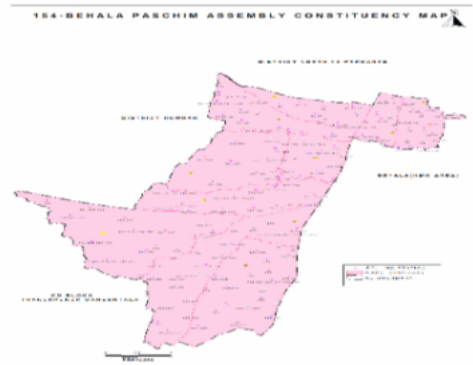

Key MAP View