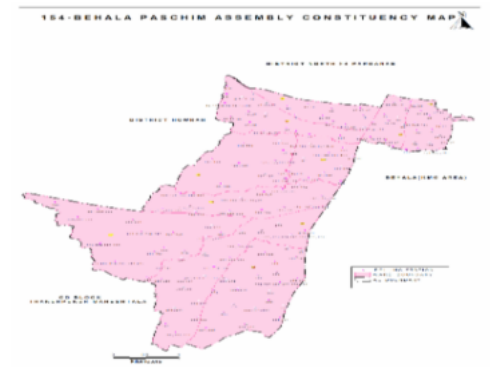

Key MAP View