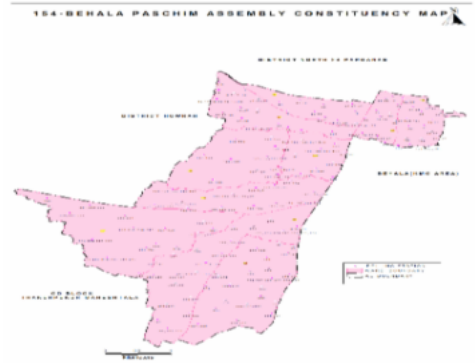

Key MAP View