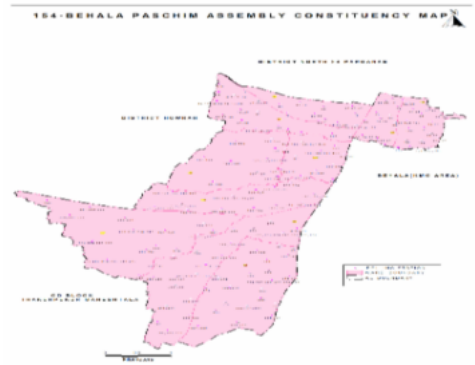

নির্বাচক নিবন্ধন আধিকারিকের স্বাক্ষর

Nazri Naksha

Google Map View

Polling Station Building Front View

Polling Station Front View

Cad View

Key MAP View

1 নাম : মৌসুমী চক্রবর্তী স্বামীর নাম : সুরঞ্জন চক্রবর্তী বাড়ির নং : n0331 বয়স : 53 লিঙ্গ : মহিলা ফটো উপলব্ধ	WB/18/113/636215	2 নাম : অপরাজিতা চক্রবর্তী পিতার নাম : রজত চক্রবর্তী বাড়ির নং : n0328 বয়স : 30 লিঙ্গ : মহিলা ফটো উপলব্ধ	ROQ2781664	3 নাম : অয়ণ গোস্ব পিতার নাম : বেচুরাম গোস্ব বাড়ির নং : n0176 বয়স : 37 লিঙ্গ : পুরুষ ফটো উপলব্ধ	HSV3682481
4 নাম : সন্দিপ ঘোষাল পিতার নাম : সুধীর ঘোষাল বাড়ির নং : n0185 বয়স : 39 লিঙ্গ : পুরুষ ফটো উপলব্ধ	HSV3682564	5 নাম : বিভাস মুখার্জী পিতার নাম : বসুদেব মুখার্জী বাড়ির নং : n0330 বয়স : 55 লিঙ্গ : পুরুষ ফটো উপলব্ধ	ROQ2781748	6 নাম : নেহা মজুমদার পিতার নাম : পরিমল মজুমদার বাড়ির নং : বয়স : 21 লিঙ্গ : মহিলা ফটো উপলব্ধ	ROQ3536604
7 নাম : গীতাত্মী পাহাড়ী পিতার নাম : পরিতোষ পাহাড়ী বাড়ির নং : 0000 বয়স : 36 লিঙ্গ : মহিলা ফটো উপলব্ধ	NSR1171503	8 নাম : গিতা ভট্টাচার্য স্বামীর নাম : চিত্তব্রজ ভট্টাচার্য বাড়ির নং : 1 বয়স : 77 লিঙ্গ : মহিলা ফটো উপলব্ধ	WB/18/113/636147	9 নাম : কেকা চ্যাটার্জী স্বামীর নাম : জয়ন্ত কুমার চ্যাটার্জী বাড়ির নং : 1 বয়স : 62 লিঙ্গ : মহিলা ফটো উপলব্ধ	ROQ1617430
10 নাম : নীলকমলমণী গঙ্গুলী পিতার নাম : উপেন গঙ্গুলী বাড়ির নং : 1 বয়স : 53 লিঙ্গ : পুরুষ ফটো উপলব্ধ	WB/18/113/636036	11 নাম : যাজ্ঞসেনী গাঙ্গুলী স্বামীর নাম : কদম্বী গাঙ্গুলী বাড়ির নং : 1 বয়স : 44 লিঙ্গ : মহিলা ফটো উপলব্ধ	ROQ1283480	12 নাম : জয়ন্ত কুমার চ্যাটার্জী পিতার নাম : সুধীর চন্দ্র চ্যাটার্জী বাড়ির নং : 1D বয়স : 71 লিঙ্গ : পুরুষ ফটো উপলব্ধ	WB/18/113/687025
13 নাম : কাকন চ্যাটার্জী পিতার নাম : জয়ন্ত কুমার চ্যাটার্জী বাড়ির নং : 1D বয়স : 28 লিঙ্গ : মহিলা ফটো উপলব্ধ	ROQ2945244	14 নাম : সুভাষ কুমার মাইতি পিতার নাম : আনন্দ দুলাল মাইতি বাড়ির নং : 1 স্ত্র ফর ফর 2 বয়স : 43 লিঙ্গ : পুরুষ ফটো উপলব্ধ	JNV1329804	15 নাম : প্রিয়াকা মাইতি স্বামীর নাম : সুভাষ কুমার মাইতি বাড়ির নং : 1 স্ত্র ফর ফর 2 বয়স : 36 লিঙ্গ : মহিলা ফটো উপলব্ধ	CXF2183556
16 নাম : প্রলয় মুখার্জী পিতার নাম : নরেন্দ্র মুখার্জী বাড়ির নং : 2 বয়স : 79 লিঙ্গ : পুরুষ ফটো উপলব্ধ	WB/18/113/636470	17 নাম : গোপা মুখার্জী স্বামীর নাম : প্রলয় মুখার্জী বাড়ির নং : 2 বয়স : 77 লিঙ্গ : মহিলা ফটো উপলব্ধ	WB/18/113/636201	18 নাম : অমল মুখার্জী পিতার নাম : হরেন্দ্র মুখার্জী বাড়ির নং : 2 বয়স : 75 লিঙ্গ : পুরুষ ফটো উপলব্ধ	WB/18/113/636537
19 নাম : বিমল মুখার্জী পিতার নাম : হরেন্দ্র মুখার্জী বাড়ির নং : 2 বয়স : 72 লিঙ্গ : পুরুষ ফটো উপলব্ধ	WB/18/113/636443	20 নাম : শ্বপন মুখার্জী পিতার নাম : নরেন্দ্র মুখার্জী বাড়ির নং : 2 বয়স : 71 লিঙ্গ : পুরুষ ফটো উপলব্ধ	WB/18/113/636367	21 নাম : বিদ্যুত মুখার্জী পিতার নাম : অজিত মুখার্জী বাড়ির নং : 2 বয়স : 71 লিঙ্গ : পুরুষ ফটো উপলব্ধ	WB/18/113/636109
22 নাম : শুভ মুখার্জী স্বামীর নাম : দিলীপ মুখার্জী বাড়ির নং : 2 বয়স : 69 লিঙ্গ : মহিলা ফটো উপলব্ধ	WB/18/113/636415	23 নাম : নবনীতা মুখার্জী স্বামীর নাম : বিকশ মুখার্জী বাড়ির নং : 2 বয়স : 66 লিঙ্গ : মহিলা ফটো উপলব্ধ	ROQ3604378	24 নাম : রুমা মুখার্জী স্বামীর নাম : বিদ্যুত মুখার্জী বাড়ির নং : 2 বয়স : 61 লিঙ্গ : মহিলা ফটো উপলব্ধ	WB/18/113/636110
25 নাম : বিশ্বনাথ মুখার্জী পিতার নাম : হরেন্দ্র মুখার্জী বাড়ির নং : 2 বয়স : 58 লিঙ্গ : পুরুষ ফটো উপলব্ধ	WB/18/113/636453	26 নাম : ঋতা মুখার্জী স্বামীর নাম : দেব কুমার মুখার্জী বাড়ির নং : 2 বয়স : 57 লিঙ্গ : মহিলা ফটো উপলব্ধ	HSV0126615	27 নাম : দেবকুমার মুখার্জী পিতার নাম : হরেন্দ্র মুখার্জী বাড়ির নং : 2 বয়স : 56 লিঙ্গ : পুরুষ ফটো উপলব্ধ	WB/18/113/636335
28 নাম : প্রীতিমা মুখার্জী স্বামীর নাম : বিমল মুখার্জী বাড়ির নং : 2 বয়স : 56 লিঙ্গ : মহিলা ফটো উপলব্ধ	WB/18/113/636096	29 নাম : পিয়ালী মুখার্জী পিতার নাম : প্রলয় মুখার্জী বাড়ির নং : 2 বয়স : 49 লিঙ্গ : মহিলা ফটো উপলব্ধ	WB/18/113/636562	30 নাম : পলাশ মুখার্জী পিতার নাম : প্রলয় মুখার্জী বাড়ির নং : 2 বয়স : 47 লিঙ্গ : পুরুষ ফটো উপলব্ধ	HSV1893064