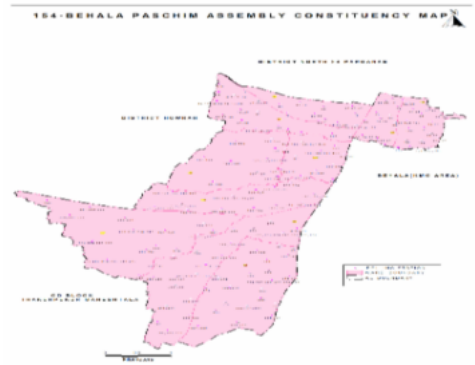

নির্বাচক নিবন্ধন আধিকারিকের স্বাক্ষর

Nazri Naksha

Google Map View

Polling Station Building Front View

Polling Station Front View

Cad View

Key MAP View

1 নাম : অভিশেক বিশ্বাস পিতার নাম: সুনীল কম্বার বিশ্বাস বাড়ির নং : n0102 বয়স : 39 লিঙ্গ : পুরুষ	HSV3681350 ফটো উপলব্ধ	2 নাম : অণিরুদ্ধ বিশ্বাস পিতার নাম: সুনীল কম্বার বিশ্বাস বাড়ির নং : n0102 বয়স : 39 লিঙ্গ : পুরুষ	HSV3681368 ফটো উপলব্ধ	3 নাম : পূর্ণিমা ডাস স্বামীর নাম: কতীক ডাস বাড়ির নং : n0038 বয়স : 50 লিঙ্গ : মহিলা	HSV1986496 ফটো উপলব্ধ
4 নাম : তপসী ডাস স্বামীর নাম: বাবলা ডাস বাড়ির নং : n0035 বয়স : 49 লিঙ্গ : মহিলা	HSV1986512 ফটো উপলব্ধ	5 নাম : তারক ডাস পিতার নাম: সুনীল ডাস বাড়ির নং : n0035 বয়স : 45 লিঙ্গ : পুরুষ	HSV1985274 ফটো উপলব্ধ	6 নাম : পম্পা মল্লিক স্বামীর নাম: সুশান্ত মল্লিক বাড়ির নং : n0182 বয়স : 43 লিঙ্গ : মহিলা	ROQ1769710 ফটো উপলব্ধ
7 নাম : অশ্বেষা মুখার্জী পিতার নাম: দীপক কুমার মুখার্জী বাড়ির নং : n0100 বয়স : 28 লিঙ্গ : মহিলা	ROQ2946101 ফটো উপলব্ধ	8 নাম : গোবিন্দ তসাহা পিতার নাম: গোপাল চন্দ্র তসাহা বাড়ির নং : n0001 বয়স : 38 লিঙ্গ : পুরুষ	HSV3681343 ফটো উপলব্ধ	9 নাম : চন্দন রায় মায়ের নাম: দিপালী রায় বাড়ির নং : বয়স : 39 লিঙ্গ : পুরুষ	ROQ3445947 ফটো উপলব্ধ
10 নাম : গৌরী বড়াল স্বামীর নাম: সন্দীপন বড়াল বাড়ির নং : 2/1/এ বয়স : 35 লিঙ্গ : মহিলা	ROQ3232337 ফটো উপলব্ধ	11 নাম : ত্রিনা ভট্টাচার্য্য স্বামীর নাম: সুখেন্দ্র নাথ ভট্টাচার্য্য বাড়ির নং : 8 বয়স : 41 লিঙ্গ : মহিলা	CDK2606234 ফটো উপলব্ধ	12 নাম : সুখেন্দ্র নাথ ভট্টাচার্য্য পিতার নাম: জ্ঞানেন্দ্র নাথ ভট্টাচার্য্য বাড়ির নং : 8 বয়স : 62 লিঙ্গ : পুরুষ	WB/18/113/159125 ফটো উপলব্ধ
13 নাম : হীরা কেরকেটা স্বামীর নাম: দুর্গা কেরকেটা বাড়ির নং : 9A বয়স : 64 লিঙ্গ : মহিলা	WB/18/112/357724 ফটো উপলব্ধ	14 নাম : রিনা কেরকর্তা পিতার নাম: দুর্গা কেরকেটা বাড়ির নং : 9A বয়স : 50 লিঙ্গ : মহিলা	HLG2108124 ফটো উপলব্ধ	15 নাম : তুষার অধিকারী পিতার নাম: পিন্টু অধিকারী বাড়ির নং : 12/1 বয়স : 22 লিঙ্গ : পুরুষ	ROQ3533676 ফটো উপলব্ধ
16 নাম : বাসুদেব বসু পিতার নাম: সত্য রঞ্জন বসু বাড়ির নং : 13 বয়স : 65 লিঙ্গ : পুরুষ	HSV1163427 ফটো উপলব্ধ	17 নাম : রমা বসু স্বামীর নাম: বসুদেব বসু বাড়ির নং : 13 বয়স : 56 লিঙ্গ : মহিলা	HSV1163435 ফটো উপলব্ধ	18 নাম : শঙ্কয় বোস পিতার নাম: বাসুদেব বোস বাড়ির নং : 13 বয়স : 44 লিঙ্গ : পুরুষ	HSV3092905 ফটো উপলব্ধ
19 নাম : সুশান্ত দেবনাথ পিতার নাম: ধীরেন্দ্র দেবনাথ বাড়ির নং : 14 বয়স : 55 লিঙ্গ : পুরুষ	ROQ3511748 ফটো উপলব্ধ	20 নাম : অলোকা দেবনাথ স্বামীর নাম: সুশান্ত দেবনাথ বাড়ির নং : 14 বয়স : 40 লিঙ্গ : মহিলা	ROQ2945921 ফটো উপলব্ধ	21 নাম : পিয়ালী রায় স্বামীর নাম: সঞ্জয় রায় বাড়ির নং : 14 বয়স : 33 লিঙ্গ : মহিলা	ROQ2178762 ফটো উপলব্ধ
22 নাম : সোমা রঙ্গ পিতার নাম: রঞ্জেন রঙ্গ বাড়ির নং : 18 বয়স : 41 লিঙ্গ : মহিলা	HSV3267119 ফটো উপলব্ধ	23 নাম : রমা রায় পিতার নাম: রাজেশ রায় বাড়ির নং : 14 বয়স : 37 লিঙ্গ : পুরুষ	ROQ2178770 ফটো উপলব্ধ	24 নাম : দিপালী দেবনাথ স্বামীর নাম: সুধীন্দ্র দেবনাথ বাড়ির নং : 19 বয়স : 35 লিঙ্গ : মহিলা	ROQ2178812 ফটো উপলব্ধ
25 নাম : মৌসুমি দেবনাথ পিতার নাম: গনেশ দেবনাথ বাড়ির নং : 19 বয়স : 33 লিঙ্গ : মহিলা	ROQ2178721 ফটো উপলব্ধ	26 নাম : জয়দীপ ব্যানার্জী পিতার নাম: শ্যামল ব্যানার্জী বাড়ির নং : 25 বয়স : 33 লিঙ্গ : পুরুষ	ROQ2394484 ফটো উপলব্ধ	27 নাম : অরুণ গয়েন পিতার নাম: পাঁচু গয়েন বাড়ির নং : 26-শ্রী দুর্গ পল্লি বয়স : 39 লিঙ্গ : পুরুষ	HSV3681491 ফটো উপলব্ধ
28 নাম : মুক্তি দে স্বামীর নাম: শিবপ্রসাদ দে বাড়ির নং : 30/9 বয়স : 76 লিঙ্গ : মহিলা	ROQ1813096 ফটো উপলব্ধ	29 নাম : স্বপন সেন পিতার নাম: মনোরঞ্জন সেন বাড়ির নং : 30/9 বয়স : 70 লিঙ্গ : পুরুষ	ROQ3183340 ফটো উপলব্ধ	30 নাম : ছন্দা সেন স্বামীর নাম: স্বপন সেন বাড়ির নং : 30/9 বয়স : 61 লিঙ্গ : মহিলা	ROQ3183365 ফটো উপলব্ধ