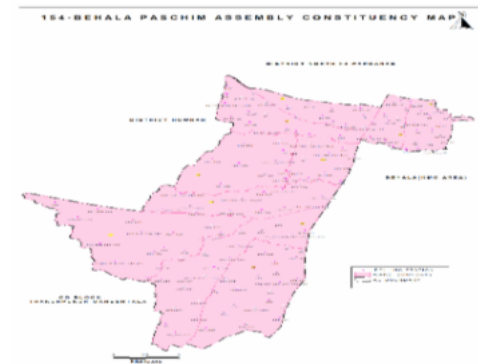

নির্বাচক নিবন্ধন আধিকারিকের স্বাক্ষর

Nazri Naksha

Google Map View

Polling Station Building Front View

Polling Station Front View

Cad View

Key MAP View

1 নাম : তাপসী বসু পিতার নাম: শিব দুলাল বসু বাড়ির নং : 2 বয়স : 71 লিঙ্গ : মহিলা	ROQ2344224 ফটো উপলব্ধ	2 নাম : কঞ্চ বসু স্বামীর নাম: তপস বসু বাড়ির নং : 2 বয়স : 68 লিঙ্গ : মহিলা	ROQ3390028 ফটো উপলব্ধ	3 নাম : কুমার শঙ্কর বসু পিতার নাম: তপস বসু বাড়ির নং : 2 বয়স : 37 লিঙ্গ : পুরুষ	HSV3726718 ফটো উপলব্ধ
4 নাম : রেবা মোগল স্বামীর নাম: শশি মোগল বাড়ির নং : 2 বয়স : 76 লিঙ্গ : মহিলা	WB/18/113/279351 ফটো উপলব্ধ	5 নাম : শংকর পাঁজা পিতার নাম: বলরাম পাঁজা বাড়ির নং : 2 বয়স : 51 লিঙ্গ : পুরুষ	ROQ1637644 ফটো উপলব্ধ	6 নাম : রঞ্জিত পাঁজা পিতার নাম: শংকর পাঁজা বাড়ির নং : 2 বয়স : 30 লিঙ্গ : পুরুষ	ROQ2468239 ফটো উপলব্ধ
7 নাম : সীমা তুরী স্বামীর নাম: সঞ্জয় তুরী বাড়ির নং : বি 1 এফ বয়স : 38 লিঙ্গ : মহিলা	APH1823921 ফটো উপলব্ধ	8 নাম : শুভজিৎ পাঁজা পিতার নাম: শংকর পাঁজা বাড়ির নং : 2 বয়স : 23 লিঙ্গ : পুরুষ	ROQ3483781 ফটো উপলব্ধ	9 নাম : অজিত কুমার সাধুখাঁ পিতার নাম: নঞ্চ সাধুখন বাড়ির নং : 2 বয়স : 73 লিঙ্গ : পুরুষ	HSV0503102 ফটো উপলব্ধ
10 নাম : কল্যাণী সাধুখাঁ পিতার নাম: নঞ্চ সাধুখাঁ বাড়ির নং : 2 বয়স : 59 লিঙ্গ : মহিলা	WB/18/113/279759 ফটো উপলব্ধ	11 নাম : কণক সাধুখাঁ স্বামীর নাম: গোবিন্দ সাধুখাঁ বাড়ির নং : 2 বয়স : 46 লিঙ্গ : মহিলা	HSV2873107 ফটো উপলব্ধ	12 নাম : অঞ্জিত সাধুখন পিতার নাম: অজিত কুমার সাধুখাঁ বাড়ির নং : 2 বয়স : 37 লিঙ্গ : মহিলা	HSV3655255 ফটো উপলব্ধ
13 নাম : সন্তু সাধুখাঁ পিতার নাম: গোবিন্দ সাধুখাঁ বাড়ির নং : 2 বয়স : 34 লিঙ্গ : পুরুষ	ROQ2468346 ফটো উপলব্ধ	14 নাম : কাকুলি সাধুখাঁ পিতার নাম: গোবিন্দ সাধুখাঁ বাড়ির নং : 2 বয়স : 26 লিঙ্গ : মহিলা	ROQ3054624 ফটো উপলব্ধ	15 নাম : গোবিন্দ সাধুখন পিতার নাম: বলরাম সাধুখন বাড়ির নং : 2 বয়স : 56 লিঙ্গ : পুরুষ	WB/18/113/279814 ফটো উপলব্ধ
16 নাম : পুষ্পা সাধুখাঁ স্বামীর নাম: শৈলেন্দ্র সাধুখাঁ বাড়ির নং : 2/A বয়স : 66 লিঙ্গ : মহিলা	ROQ1637339 ফটো উপলব্ধ	17 নাম : প্রদীপ সাধুখাঁ পিতার নাম: শৈলেন্দ্র নাথ সাধুখাঁ বাড়ির নং : 2/A বয়স : 37 লিঙ্গ : পুরুষ	ROQ1637636 ফটো উপলব্ধ	18 নাম : বর্নালী মন্ডল পিতার নাম: অশোক মন্ডল বাড়ির নং : 2 এফ আর, ফ্লোর-এ2/5 বয়স : 35 লিঙ্গ : মহিলা	UBL1315951 ফটো উপলব্ধ
19 নাম : প্রবির সাধুখাঁ পিতার নাম: গোপাল সাধুখাঁ বাড়ির নং : 4 বয়স : 69 লিঙ্গ : পুরুষ	WB/18/113/279432 ফটো উপলব্ধ	20 নাম : অসিমা সাধুখাঁ স্বামীর নাম: প্রবির সাধুখাঁ বাড়ির নং : 4 বয়স : 65 লিঙ্গ : মহিলা	WB/18/113/279758 ফটো উপলব্ধ	21 নাম : অরপিতা সাধুখাঁ পিতার নাম: প্রবির কুমার সাধুখাঁ বাড়ির নং : 4 বয়স : 42 লিঙ্গ : মহিলা	HSV2874022 ফটো উপলব্ধ
22 নাম : পারমিতা সাধুখাঁ পিতার নাম: প্রবীর কুমার সাধুখাঁ বাড়ির নং : 4 বয়স : 37 লিঙ্গ : মহিলা	ROQ1460484 ফটো উপলব্ধ	23 নাম : অসিত দলাল পিতার নাম: কানাই দলাল বাড়ির নং : 8 বয়স : 66 লিঙ্গ : পুরুষ	WB/18/113/279025 ফটো উপলব্ধ	24 নাম : উশা দলাল অন্যান্য: অসিত দলাল বাড়ির নং : 8 বয়স : 55 লিঙ্গ : মহিলা	WB/18/113/279148 ফটো উপলব্ধ
25 নাম : অন্তরা দালাল পিতার নাম: অসিত দালাল বাড়ির নং : 8 বয়স : 30 লিঙ্গ : মহিলা	ROQ2468262 ফটো উপলব্ধ	26 নাম : নীতিশ কুমার গুহ পিতার নাম: জে .সি . গুহ বাড়ির নং : 8 বয়স : 75 লিঙ্গ : পুরুষ	ROQ1522432 ফটো উপলব্ধ	27 নাম : শ্রীকান্ত খাটুয়া পিতার নাম: অজিত কুমার খাটুয়া বাড়ির নং : 8 বয়স : 44 লিঙ্গ : পুরুষ	HSV2873123 ফটো উপলব্ধ
28 নাম : পুষ্প সাধুখাঁ স্বামীর নাম: হরমোহন সাধুখাঁ বাড়ির নং : 8 বয়স : 77 লিঙ্গ : মহিলা	ROQ3225059 ফটো উপলব্ধ	29 নাম : দিপক সাধুখাঁ পিতার নাম: বতক্রীশ সাধুখাঁ বাড়ির নং : 8 বয়স : 68 লিঙ্গ : পুরুষ	WB/18/113/279151 ফটো উপলব্ধ	30 নাম : মঞ্জু সাধুখান স্বামীর নাম: দীপক সাধুখান বাড়ির নং : 8 বয়স : 61 লিঙ্গ : মহিলা	WB/18/113/279149 ফটো উপলব্ধ