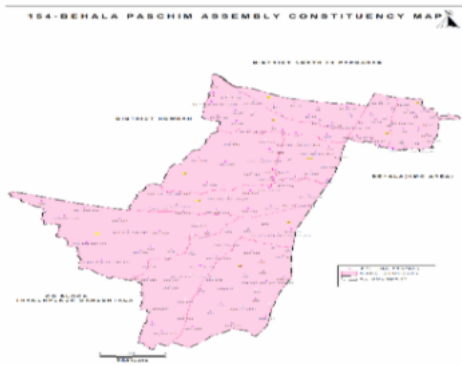

নির্বাচক নিবন্ধন আধিকারিকের স্বাক্ষর

Nazri Naksha

Google Map View

Polling Station Building Front View

Polling Station Front View

Cad View

Key MAP View

1 নাম : তাপসী বসু পিতার নাম: শিব দুলাল বসু বাড়ির নং : 2 বয়স : 71 লিঙ্গ : মহিলা	ROQ2344224 ফটো উপলব্ধ	2 নাম : কঞ্চ বসু স্বামীর নাম: তপস বসু বাড়ির নং : 2 বয়স : 68 লিঙ্গ : মহিলা	ROQ3390028 ফটো উপলব্ধ	3 নাম : কুমার শঙ্কর বসু পিতার নাম: তপস বসু বাড়ির নং : 2 বয়স : 37 লিঙ্গ : পুরুষ	HSV3726718 ফটো উপলব্ধ
4 নাম : রেবা মোগল স্বামীর নাম: শশি মোগল বাড়ির নং : 2 বয়স : 76 লিঙ্গ : মহিলা	WB/18/113/279351 ফটো উপলব্ধ	5 নাম : শংকর পাঁজা পিতার নাম: বলরাম পাঁজা বাড়ির নং : 2 বয়স : 51 লিঙ্গ : পুরুষ	ROQ1637644 ফটো উপলব্ধ	6 নাম : রঞ্জিত পাঁজা পিতার নাম: শংকর পাঁজা বাড়ির নং : 2 বয়স : 30 লিঙ্গ : পুরুষ	ROQ2468239 ফটো উপলব্ধ
7 নাম : সীমা তুরী স্বামীর নাম: সঞ্জয় তুরী বাড়ির নং : বি 1 এফ বয়স : 38 লিঙ্গ : মহিলা	APH1823921 ফটো উপলব্ধ	8 নাম : শুভজিৎ পাঁজা পিতার নাম: শংকর পাঁজা বাড়ির নং : 2 বয়স : 23 লিঙ্গ : পুরুষ	ROQ3483781 ফটো উপলব্ধ	9 নাম : অজিত কুমার সাধুখাঁ পিতার নাম: নঞ্চ সাধুখন বাড়ির নং : 2 বয়স : 73 লিঙ্গ : পুরুষ	HSV0503102 ফটো উপলব্ধ
10 নাম : কল্যাণী সাধুখাঁ পিতার নাম: নঞ্চ সাধুখাঁ বাড়ির নং : 2 বয়স : 59 লিঙ্গ : মহিলা	WB/18/113/279759 ফটো উপলব্ধ	11 নাম : কণক সাধুখাঁ স্বামীর নাম: গোবিন্দ সাধুখাঁ বাড়ির নং : 2 বয়স : 46 লিঙ্গ : মহিলা	HSV2873107 ফটো উপলব্ধ	12 নাম : অঞ্জিত সাধুখন পিতার নাম: অজিত কুমার সাধুখাঁ বাড়ির নং : 2 বয়স : 37 লিঙ্গ : মহিলা	HSV3655255 ফটো উপলব্ধ
13 নাম : সন্তু সাধুখাঁ পিতার নাম: গোবিন্দ সাধুখাঁ বাড়ির নং : 2 বয়স : 34 লিঙ্গ : পুরুষ	ROQ2468346 ফটো উপলব্ধ	14 নাম : কাকুলি সাধুখাঁ পিতার নাম: গোবিন্দ সাধুখাঁ বাড়ির নং : 2 বয়স : 26 লিঙ্গ : মহিলা	ROQ3054624 ফটো উপলব্ধ	15 নাম : গোবিন্দ সাধুখন পিতার নাম: বলরাম সাধুখন বাড়ির নং : 2 বয়স : 56 লিঙ্গ : পুরুষ	WB/18/113/279814 ফটো উপলব্ধ
16 নাম : পুষ্পা সাধুখাঁ স্বামীর নাম: শৈলেন্দ্র সাধুখাঁ বাড়ির নং : 2/A বয়স : 66 লিঙ্গ : মহিলা	ROQ1637339 ফটো উপলব্ধ	17 নাম : প্রদীপ সাধুখাঁ পিতার নাম: শৈলেন্দ্র নাথ সাধুখাঁ বাড়ির নং : 2/A বয়স : 37 লিঙ্গ : পুরুষ	ROQ1637636 ফটো উপলব্ধ	18 নাম : বর্নালী মন্ডল পিতার নাম: অশোক মন্ডল বাড়ির নং : 2 এফ আর, ফ্লোর-এ2/5 বয়স : 35 লিঙ্গ : মহিলা	UBL1315951 ফটো উপলব্ধ
19 নাম : প্রবির সাধুখাঁ পিতার নাম: গোপাল সাধুখাঁ বাড়ির নং : 4 বয়স : 69 লিঙ্গ : পুরুষ	WB/18/113/279432 ফটো উপলব্ধ	20 নাম : অসিমা সাধুখাঁ স্বামীর নাম: প্রবির সাধুখাঁ বাড়ির নং : 4 বয়স : 65 লিঙ্গ : মহিলা	WB/18/113/279758 ফটো উপলব্ধ	21 নাম : অরপিতা সাধুখাঁ পিতার নাম: প্রবির কুমার সাধুখাঁ বাড়ির নং : 4 বয়স : 42 লিঙ্গ : মহিলা	HSV2874022 ফটো উপলব্ধ
22 নাম : পারমিতা সাধুখাঁ পিতার নাম: প্রবীর কুমার সাধুখাঁ বাড়ির নং : 4 বয়স : 37 লিঙ্গ : মহিলা	ROQ1460484 ফটো উপলব্ধ	23 নাম : অসিত দলাল পিতার নাম: কানাই দলাল বাড়ির নং : 8 বয়স : 66 লিঙ্গ : পুরুষ	WB/18/113/279025 ফটো উপলব্ধ	24 নাম : উশা দলাল অন্যান্য: অসিত দলাল বাড়ির নং : 8 বয়স : 55 লিঙ্গ : মহিলা	WB/18/113/279148 ফটো উপলব্ধ
25 নাম : অন্তরা দালাল পিতার নাম: অসিত দালাল বাড়ির নং : 8 বয়স : 30 লিঙ্গ : মহিলা	ROQ2468262 ফটো উপলব্ধ	26 নাম : নীতিশ কুমার গুহ পিতার নাম: জে .সি . গুহ বাড়ির নং : 8 বয়স : 75 লিঙ্গ : পুরুষ	ROQ1522432 ফটো উপলব্ধ	27 নাম : শ্রীকান্ত খাটুয়া পিতার নাম: অজিত কুমার খাটুয়া বাড়ির নং : 8 বয়স : 44 লিঙ্গ : পুরুষ	HSV2873123 ফটো উপলব্ধ
28 নাম : পুষ্প সাধুখাঁ স্বামীর নাম: হরমোহন সাধুখাঁ বাড়ির নং : 8 বয়স : 77 লিঙ্গ : মহিলা	ROQ3225059 ফটো উপলব্ধ	29 নাম : দিপক সাধুখাঁ পিতার নাম: বতক্রীশ সাধুখাঁ বাড়ির নং : 8 বয়স : 68 লিঙ্গ : পুরুষ	WB/18/113/279151 ফটো উপলব্ধ	30 নাম : মঞ্জু সাধুখান স্বামীর নাম: দীপক সাধুখান বাড়ির নং : 8 বয়স : 61 লিঙ্গ : মহিলা	WB/18/113/279149 ফটো উপলব্ধ