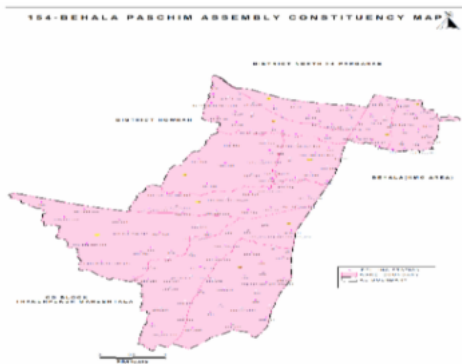

নির্বাচক নিবন্ধন আধিকারিকের স্বাক্ষর

Nazri Naksha

Google Map View

Polling Station Building Front View

Polling Station Front View

Cad View

Key MAP View

1 নাম : তাপসী বসু পিতার নাম: শিব দুলাল বসু বাড়ির নং : 2 বয়স : 71 লিঙ্গ : মহিলা	ROQ2344224 ফটো উপলব্ধ	2 নাম : কঞ্চ বসু স্বামীর নাম: তপস বসু বাড়ির নং : 2 বয়স : 68 লিঙ্গ : মহিলা	ROQ3390028 ফটো উপলব্ধ	3 নাম : কুমার শঙ্কর বসু পিতার নাম: তপস বসু বাড়ির নং : 2 বয়স : 37 লিঙ্গ : পুরুষ	HSV3726718 ফটো উপলব্ধ
4 নাম : রেবা মোগল স্বামীর নাম: শশি মোগল বাড়ির নং : 2 বয়স : 76 লিঙ্গ : মহিলা	WB/18/113/279351 ফটো উপলব্ধ	5 নাম : শংকর পাঁজা পিতার নাম: বলরাম পাঁজা বাড়ির নং : 2 বয়স : 51 লিঙ্গ : পুরুষ	ROQ1637644 ফটো উপলব্ধ	6 নাম : রঞ্জিত পাঁজা পিতার নাম: শংকর পাঁজা বাড়ির নং : 2 বয়স : 30 লিঙ্গ : পুরুষ	ROQ2468239 ফটো উপলব্ধ
7 নাম : সীমা তুরী স্বামীর নাম: সঞ্জয় তুরী বাড়ির নং : বি 1 এফ বয়স : 38 লিঙ্গ : মহিলা	APH1823921 ফটো উপলব্ধ	8 নাম : শুভজিৎ পাঁজা পিতার নাম: শংকর পাঁজা বাড়ির নং : 2 বয়স : 23 লিঙ্গ : পুরুষ	ROQ3483781 ফটো উপলব্ধ	9 নাম : অজিত কুমার সাধুখাঁ পিতার নাম: নঞ্চ সাধুখন বাড়ির নং : 2 বয়স : 73 লিঙ্গ : পুরুষ	HSV0503102 ফটো উপলব্ধ
10 নাম : কল্যাণী সাধুখাঁ পিতার নাম: নঞ্চ সাধুখাঁ বাড়ির নং : 2 বয়স : 59 লিঙ্গ : মহিলা	WB/18/113/279759 ফটো উপলব্ধ	11 নাম : কণক সাধুখাঁ স্বামীর নাম: গোবিন্দ সাধুখাঁ বাড়ির নং : 2 বয়স : 46 লিঙ্গ : মহিলা	HSV2873107 ফটো উপলব্ধ	12 নাম : অঞ্জিত সাধুখন পিতার নাম: অজিত কুমার সাধুখাঁ বাড়ির নং : 2 বয়স : 37 লিঙ্গ : মহিলা	HSV3655255 ফটো উপলব্ধ
13 নাম : সন্তু সাধুখাঁ পিতার নাম: গোবিন্দ সাধুখাঁ বাড়ির নং : 2 বয়স : 34 লিঙ্গ : পুরুষ	ROQ2468346 ফটো উপলব্ধ	14 নাম : কাকুলি সাধুখাঁ পিতার নাম: গোবিন্দ সাধুখাঁ বাড়ির নং : 2 বয়স : 26 লিঙ্গ : মহিলা	ROQ3054624 ফটো উপলব্ধ	15 নাম : গোবিন্দ সাধুখন পিতার নাম: বলরাম সাধুখন বাড়ির নং : 2 বয়স : 56 লিঙ্গ : পুরুষ	WB/18/113/279814 ফটো উপলব্ধ
16 নাম : পুষ্পা সাধুখাঁ স্বামীর নাম: শৈলেন্দ্র সাধুখাঁ বাড়ির নং : 2/A বয়স : 66 লিঙ্গ : মহিলা	ROQ1637339 ফটো উপলব্ধ	17 নাম : প্রদীপ সাধুখাঁ পিতার নাম: শৈলেন্দ্র নাথ সাধুখাঁ বাড়ির নং : 2/A বয়স : 37 লিঙ্গ : পুরুষ	ROQ1637636 ফটো উপলব্ধ	18 নাম : বর্নালী মন্ডল পিতার নাম: অশোক মন্ডল বাড়ির নং : 2 এফ আর, ফ্লোর-এ2/5 বয়স : 35 লিঙ্গ : মহিলা	UBL1315951 ফটো উপলব্ধ
19 নাম : প্রবির সাধুখাঁ পিতার নাম: গোপাল সাধুখাঁ বাড়ির নং : 4 বয়স : 69 লিঙ্গ : পুরুষ	WB/18/113/279432 ফটো উপলব্ধ	20 নাম : অসিমা সাধুখাঁ স্বামীর নাম: প্রবির সাধুখাঁ বাড়ির নং : 4 বয়স : 65 লিঙ্গ : মহিলা	WB/18/113/279758 ফটো উপলব্ধ	21 নাম : অরপিতা সাধুখাঁ পিতার নাম: প্রবির কুমার সাধুখাঁ বাড়ির নং : 4 বয়স : 42 লিঙ্গ : মহিলা	HSV2874022 ফটো উপলব্ধ
22 নাম : পারমিতা সাধুখাঁ পিতার নাম: প্রবীর কুমার সাধুখাঁ বাড়ির নং : 4 বয়স : 37 লিঙ্গ : মহিলা	ROQ1460484 ফটো উপলব্ধ	23 নাম : অসিত দলাল পিতার নাম: কানাই দলাল বাড়ির নং : 8 বয়স : 66 লিঙ্গ : পুরুষ	WB/18/113/279025 ফটো উপলব্ধ	24 নাম : উশা দলাল অন্যান্য: অসিত দলাল বাড়ির নং : 8 বয়স : 55 লিঙ্গ : মহিলা	WB/18/113/279148 ফটো উপলব্ধ
25 নাম : অন্তরা দালাল পিতার নাম: অসিত দালাল বাড়ির নং : 8 বয়স : 30 লিঙ্গ : মহিলা	ROQ2468262 ফটো উপলব্ধ	26 নাম : নীতিশ কুমার গুহ পিতার নাম: জে .সি . গুহ বাড়ির নং : 8 বয়স : 75 লিঙ্গ : পুরুষ	ROQ1522432 ফটো উপলব্ধ	27 নাম : শ্রীকান্ত খাটুয়া পিতার নাম: অজিত কুমার খাটুয়া বাড়ির নং : 8 বয়স : 44 লিঙ্গ : পুরুষ	HSV2873123 ফটো উপলব্ধ
28 নাম : পুষ্প সাধুখাঁ স্বামীর নাম: হরমোহন সাধুখাঁ বাড়ির নং : 8 বয়স : 77 লিঙ্গ : মহিলা	ROQ3225059 ফটো উপলব্ধ	29 নাম : দিপক সাধুখাঁ পিতার নাম: বতক্রীশ সাধুখাঁ বাড়ির নং : 8 বয়স : 68 লিঙ্গ : পুরুষ	WB/18/113/279151 ফটো উপলব্ধ	30 নাম : মঞ্জু সাধুখান স্বামীর নাম: দীপক সাধুখান বাড়ির নং : 8 বয়স : 61 লিঙ্গ : মহিলা	WB/18/113/279149 ফটো উপলব্ধ