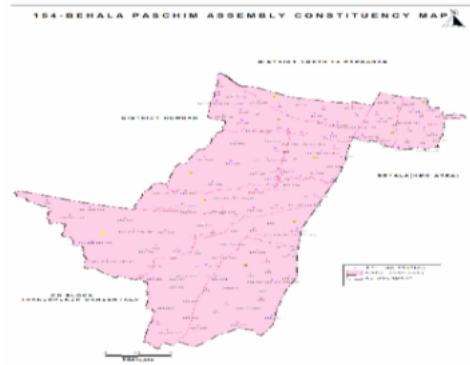

নির্বাচক নিবন্ধন আধিকারিকের স্বাক্ষর

Nazri Naksha

Google Map View

Polling Station Building Front View

Polling Station Front View

Cad View

Key MAP View

বিধানসভা নির্বাচনক্ষেত্রের নং, নাম : 154-বেহালা পশ্চিম  
ভাগ নং, নাম : 1-অমৃতলাল মুখার্জী রোড