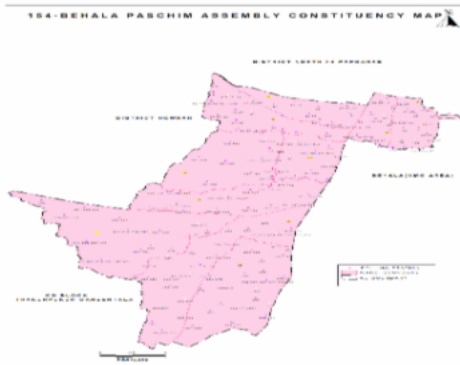

নির্বাচক নিবন্ধন আধিকারিকের স্বাক্ষর

Nazri Naksha

Google Map View

Polling Station Building Front View

Polling Station Front View

Cad View

Key MAP View

1 নাম : জহীর উদ্দীন পিতার নাম: জমাল উদ্দীন বাড়ির নং : n0047 বয়স : 38 লিঙ্গ : পুরুষ	HSV3690344 ফটো উপলব্ধ	2 নাম : সেখ আমজাদ আলি পিতার নাম: সেখ নূর আলি বাড়ির নং : n0056 বয়স : 67 লিঙ্গ : পুরুষ	ROQ3195971 ফটো উপলব্ধ	3 নাম : সেখ আমান আলি পিতার নাম: সেখ আমজাদ আলি বাড়ির নং : n0056 বয়স : 28 লিঙ্গ : পুরুষ	ROQ3085784 ফটো উপলব্ধ
4 নাম : অলবর্ত অস্তিনি পিতার নাম: এরিক নন্দন অস্তিনি বাড়ির নং : n0011 বয়স : 49 লিঙ্গ : পুরুষ	HSV3690260 ফটো উপলব্ধ	5 নাম : সুব্রত বালা পিতার নাম: সুশান্ত বালা বাড়ির নং : n0116 বয়স : 36 লিঙ্গ : পুরুষ	ROQ177762 ফটো উপলব্ধ	6 নাম : এমিলি বানার্জি অন্যান্য: প্রদীপ বানার্জি বাড়ির নং : n0002 বয়স : 68 লিঙ্গ : মহিলা	WB/18/113/702684 ফটো উপলব্ধ
7 নাম : কুমকুম বানার্জি স্বামীর নাম: অরুণ বানার্জি বাড়ির নং : n0002 বয়স : 66 লিঙ্গ : মহিলা	WB/18/113/702685 ফটো উপলব্ধ	8 নাম : দীপ বানার্জি পিতার নাম: চৈতনয় বানার্জি বাড়ির নং : n0005 বয়স : 39 লিঙ্গ : পুরুষ	HSV3690328 ফটো উপলব্ধ	9 নাম : রাকেশ বণিক চৌধুরী পিতার নাম: জয়ন্ত বণিক চৌধুরী বাড়ির নং : n0396 বয়স : 39 লিঙ্গ : পুরুষ	HSV3690104 ফটো উপলব্ধ
10 নাম : মানিক বিশ্বাস পিতার নাম: নরেন বিশ্বাস বাড়ির নং : n0229 বয়স : 48 লিঙ্গ : পুরুষ	HSV3149572 ফটো উপলব্ধ	11 নাম : সুভাষ বিশ্বাস পিতার নাম: নিমাই বিশ্বাস বাড়ির নং : n0148 বয়স : 45 লিঙ্গ : পুরুষ	ROQ2587764 ফটো উপলব্ধ	12 নাম : অনিতা বিশ্বাস স্বামীর নাম: মানিক বিশ্বাস বাড়ির নং : n0361 বয়স : 40 লিঙ্গ : মহিলা	ROQ2397560 ফটো উপলব্ধ
13 নাম : মনোজ বিশ্বাস পিতার নাম: হরেন বিশ্বাস বাড়ির নং : n0106 বয়স : 38 লিঙ্গ : পুরুষ	ROQ1777531 ফটো উপলব্ধ	14 নাম : সুমন বোস পিতার নাম: শম্ভু বোস বাড়ির নং : n0009 বয়স : 38 লিঙ্গ : পুরুষ	HSV3690047 ফটো উপলব্ধ	15 নাম : প্রিয়ঙ্কা বনিক চৌধুরী পিতার নাম: জয়ন্ত বনিক চৌধুরী বাড়ির নং : n0215 বয়স : 34 লিঙ্গ : মহিলা	ROQ2181303 ফটো উপলব্ধ
16 নাম : পূতামবার দাস পিতার নাম: রঞ্জন দাস বাড়ির নং : n0406 বয়স : 62 লিঙ্গ : পুরুষ	ROQ2950038 ফটো উপলব্ধ	17 নাম : বৃন্দা দাস স্বামীর নাম: পূতামবার দাস বাড়ির নং : n0407 বয়স : 61 লিঙ্গ : মহিলা	ROQ2950046 ফটো উপলব্ধ	18 নাম : শিবু দাস পিতার নাম: কানাই দাস বাড়ির নং : n0233 বয়স : 59 লিঙ্গ : পুরুষ	ROQ2181329 ফটো উপলব্ধ
19 নাম : অনামিকা দাস পিতার নাম: মিহির চন্দ্র দাস বাড়ির নং : n0153 বয়স : 57 লিঙ্গ : মহিলা	HSV3772779 ফটো উপলব্ধ	20 নাম : লক্ষণ দাস পিতার নাম: ভুবন মোহন দাস বাড়ির নং : 131এ বয়স : 54 লিঙ্গ : পুরুষ	ROQ3161361 ফটো উপলব্ধ	21 নাম : রজিব ডাস পিতার নাম: ব্রজনাথ ডাস বাড়ির নং : n0239 বয়স : 51 লিঙ্গ : পুরুষ	HSV1910223 ফটো উপলব্ধ
22 নাম : মঞ্জু ডাস স্বামীর নাম: শিবু ডাস বাড়ির নং : n0233 বয়স : 51 লিঙ্গ : মহিলা	HSV3149549 ফটো উপলব্ধ	23 নাম : বসন্তি ডাস স্বামীর নাম: বিজয় ডাস বাড়ির নং : n0144 বয়স : 51 লিঙ্গ : মহিলা	HSV3772605 ফটো উপলব্ধ	24 নাম : বাঁটু ডাস পিতার নাম: ভুবনমোহন ডাস বাড়ির নং : n0169 বয়স : 49 লিঙ্গ : পুরুষ	WB/18/113/705474 ফটো উপলব্ধ
25 নাম : শুভদ্র ডাস স্বামীর নাম: বাঁটু ডাস বাড়ির নং : n0169 বয়স : 48 লিঙ্গ : মহিলা	HSV3772126 ফটো উপলব্ধ	26 নাম : রিংকু ডাস স্বামীর নাম: রজিব ডাস বাড়ির নং : n0239 বয়স : 48 লিঙ্গ : মহিলা	HSV3150257 ফটো উপলব্ধ	27 নাম : সোনমণী ডাস স্বামীর নাম: সংজিব ডাস বাড়ির নং : n0129 বয়স : 47 লিঙ্গ : মহিলা	HSV3690278 ফটো উপলব্ধ
28 নাম : দীপক দাস পিতার নাম: প্রদীপ দাস বাড়ির নং : n0344 বয়স : 46 লিঙ্গ : পুরুষ	ROQ2034460 ফটো উপলব্ধ	29 নাম : সুজাতা দাস স্বামীর নাম: প্রদীপ দাস বাড়ির নং : n0334 বয়স : 45 লিঙ্গ : মহিলা	ROQ2034148 ফটো উপলব্ধ	30 নাম : মন্টু দাস পিতার নাম: পরিমল দাস বাড়ির নং : n0201 বয়স : 44 লিঙ্গ : পুরুষ	HSV1978246 ফটো উপলব্ধ