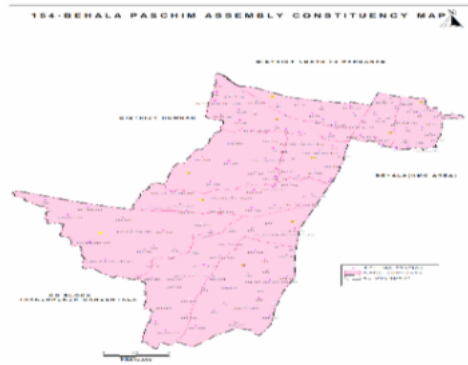

নির্বাচক নিবন্ধন আধিকারিকের স্বাক্ষর

Nazri Naksha

Google Map View

Polling Station Building Front View

Polling Station Front View

Cad View

Key MAP View

1 নাম : জহীর উদ্দীন পিতার নাম: জমাল উদ্দীন বাড়ির নং : n0047 বয়স : 38 লিঙ্গ : পুরুষ	HSV3690344 ফটো উপলব্ধ	2 নাম : সেখ আমজাদ আলি পিতার নাম: সেখ নূর আলি বাড়ির নং : n0056 বয়স : 67 লিঙ্গ : পুরুষ	ROQ3195971 ফটো উপলব্ধ	3 নাম : সেখ আমান আলি পিতার নাম: সেখ আমজাদ আলি বাড়ির নং : n0056 বয়স : 28 লিঙ্গ : পুরুষ	ROQ3085784 ফটো উপলব্ধ
4 নাম : অলবর্ত অস্তিনি পিতার নাম: এরিক নন্দন অস্তিনি বাড়ির নং : n0011 বয়স : 49 লিঙ্গ : পুরুষ	HSV3690260 ফটো উপলব্ধ	5 নাম : সুব্রত বালা পিতার নাম: সুশান্ত বালা বাড়ির নং : n0116 বয়স : 36 লিঙ্গ : পুরুষ	ROQ177762 ফটো উপলব্ধ	6 নাম : এমিলি বানার্জি অন্যান্য: প্রদীপ বানার্জি বাড়ির নং : n0002 বয়স : 68 লিঙ্গ : মহিলা	WB/18/113/702684 ফটো উপলব্ধ
7 নাম : কুমকুম বানার্জি স্বামীর নাম: অরুণ বানার্জি বাড়ির নং : n0002 বয়স : 66 লিঙ্গ : মহিলা	WB/18/113/702685 ফটো উপলব্ধ	8 নাম : দীপ বানার্জি পিতার নাম: চৈতনয় বানার্জি বাড়ির নং : n0005 বয়স : 39 লিঙ্গ : পুরুষ	HSV3690328 ফটো উপলব্ধ	9 নাম : রাকেশ বণিক চৌধুরী পিতার নাম: জয়ন্ত বণিক চৌধুরী বাড়ির নং : n0396 বয়স : 39 লিঙ্গ : পুরুষ	HSV3690104 ফটো উপলব্ধ
10 নাম : মানিক বিশ্বাস পিতার নাম: নরেন বিশ্বাস বাড়ির নং : n0229 বয়স : 48 লিঙ্গ : পুরুষ	HSV3149572 ফটো উপলব্ধ	11 নাম : সুভাষ বিশ্বাস পিতার নাম: নিমাই বিশ্বাস বাড়ির নং : n0148 বয়স : 45 লিঙ্গ : পুরুষ	ROQ2587764 ফটো উপলব্ধ	12 নাম : অনিতা বিশ্বাস স্বামীর নাম: মানিক বিশ্বাস বাড়ির নং : n0361 বয়স : 40 লিঙ্গ : মহিলা	ROQ2397560 ফটো উপলব্ধ
13 নাম : মনোজ বিশ্বাস পিতার নাম: হরেন বিশ্বাস বাড়ির নং : n0106 বয়স : 38 লিঙ্গ : পুরুষ	ROQ1777531 ফটো উপলব্ধ	14 নাম : সুমন বোস পিতার নাম: শম্ভু বোস বাড়ির নং : n0009 বয়স : 38 লিঙ্গ : পুরুষ	HSV3690047 ফটো উপলব্ধ	15 নাম : প্রিয়ঙ্কা বনিক চৌধুরী পিতার নাম: জয়ন্ত বনিক চৌধুরী বাড়ির নং : n0215 বয়স : 34 লিঙ্গ : মহিলা	ROQ2181303 ফটো উপলব্ধ
16 নাম : পূতামবার দাস পিতার নাম: রঞ্জন দাস বাড়ির নং : n0406 বয়স : 62 লিঙ্গ : পুরুষ	ROQ2950038 ফটো উপলব্ধ	17 নাম : বৃন্দা দাস স্বামীর নাম: পূতামবার দাস বাড়ির নং : n0407 বয়স : 61 লিঙ্গ : মহিলা	ROQ2950046 ফটো উপলব্ধ	18 নাম : শিবু দাস পিতার নাম: কানাই দাস বাড়ির নং : n0233 বয়স : 59 লিঙ্গ : পুরুষ	ROQ2181329 ফটো উপলব্ধ
19 নাম : অনামিকা দাস পিতার নাম: মিহির চন্দ্র দাস বাড়ির নং : n0153 বয়স : 57 লিঙ্গ : মহিলা	HSV3772779 ফটো উপলব্ধ	20 নাম : লক্ষণ দাস পিতার নাম: ভুবন মোহন দাস বাড়ির নং : 131এ বয়স : 54 লিঙ্গ : পুরুষ	ROQ3161361 ফটো উপলব্ধ	21 নাম : রজিব ডাস পিতার নাম: ব্রজনাথ ডাস বাড়ির নং : n0239 বয়স : 51 লিঙ্গ : পুরুষ	HSV1910223 ফটো উপলব্ধ
22 নাম : মঞ্জু ডাস স্বামীর নাম: শিবু ডাস বাড়ির নং : n0233 বয়স : 51 লিঙ্গ : মহিলা	HSV3149549 ফটো উপলব্ধ	23 নাম : বসন্তি ডাস স্বামীর নাম: বিজয় ডাস বাড়ির নং : n0144 বয়স : 51 লিঙ্গ : মহিলা	HSV3772605 ফটো উপলব্ধ	24 নাম : বাঁটু ডাস পিতার নাম: ভুবনমোহন ডাস বাড়ির নং : n0169 বয়স : 49 লিঙ্গ : পুরুষ	WB/18/113/705474 ফটো উপলব্ধ
25 নাম : শুভদ্র ডাস স্বামীর নাম: বাঁটু ডাস বাড়ির নং : n0169 বয়স : 48 লিঙ্গ : মহিলা	HSV3772126 ফটো উপলব্ধ	26 নাম : রিংকু ডাস স্বামীর নাম: রজিব ডাস বাড়ির নং : n0239 বয়স : 48 লিঙ্গ : মহিলা	HSV3150257 ফটো উপলব্ধ	27 নাম : সোনমণী ডাস স্বামীর নাম: সংজিব ডাস বাড়ির নং : n0129 বয়স : 47 লিঙ্গ : মহিলা	HSV3690278 ফটো উপলব্ধ
28 নাম : দীপক দাস পিতার নাম: প্রদীপ দাস বাড়ির নং : n0344 বয়স : 46 লিঙ্গ : পুরুষ	ROQ2034460 ফটো উপলব্ধ	29 নাম : সুজাতা দাস স্বামীর নাম: প্রদীপ দাস বাড়ির নং : n0334 বয়স : 45 লিঙ্গ : মহিলা	ROQ2034148 ফটো উপলব্ধ	30 নাম : মন্টু দাস পিতার নাম: পরিমল দাস বাড়ির নং : n0201 বয়স : 44 লিঙ্গ : পুরুষ	HSV1978246 ফটো উপলব্ধ