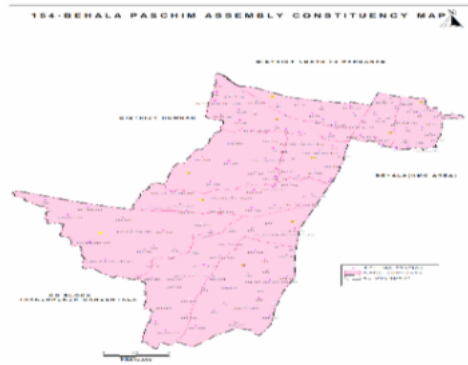

নির্বাচক নিবন্ধন আধিকারিকের স্বাক্ষর

Nazri Naksha

Google Map View

Polling Station Building Front View

Polling Station Front View

Cad View

Key MAP View

1 নাম : আবু মনসুর পিতার নাম: আবু বাক্কার বাড়ির নং : n0263 বয়স : 68 লিঙ্গ : পুরুষ ফটো উপলব্ধ	WB/18/113/483294	2 নাম : পরবিন নেসা নেসা পিতার নাম: কাজী মহম্মদ ইসলাম বাড়ির নং : n0352 বয়স : 66 লিঙ্গ : মহিলা ফটো উপলব্ধ	ROQ3161445	3 নাম : শাজেদা বিবি স্বামীর নাম: আলী জববর বাড়ির নং : n0093 বয়স : 62 লিঙ্গ : মহিলা ফটো উপলব্ধ	WB/18/113/474369
4 নাম : মহঃ জাহিরউদ্দিন পিতার নাম: মহম্মদ আনোয়ার বাড়ির নং : n0412 বয়স : 57 লিঙ্গ : পুরুষ ফটো উপলব্ধ	WB/18/113/738126	5 নাম : শাবিনা বিবি স্বামীর নাম: নওসের আলি বাড়ির নং : n0021 বয়স : 55 লিঙ্গ : মহিলা ফটো উপলব্ধ	HSV1977057	6 নাম : রোশেনারা খাতুন স্বামীর নাম: আব্দুল কাইয়ুম বাড়ির নং : n0218 বয়স : 54 লিঙ্গ : মহিলা ফটো উপলব্ধ	ROQ1778687
7 নাম : আব্দুল মণ্ডান পিতার নাম: আব্দুল বারিক বাড়ির নং : n0013 বয়স : 51 লিঙ্গ : পুরুষ ফটো উপলব্ধ	ROQ3309283	8 নাম : আসিয়া বেগম স্বামীর নাম: মহহশাজীদ বাড়ির নং : n0014 বয়স : 51 লিঙ্গ : মহিলা ফটো উপলব্ধ	ROQ3604964	9 নাম : খাতুন শহিদা অন্যান্য: কলিজ আলী বাড়ির নং : n0013 বয়স : 51 লিঙ্গ : মহিলা ফটো উপলব্ধ	WB/18/113/711520
10 নাম : সেখ সানোয়ার আলি পিতার নাম: মহঃ আনোয়ার বাড়ির নং : n0413 বয়স : 49 লিঙ্গ : পুরুষ ফটো উপলব্ধ	WB/18/113/738498	11 নাম : শেখ সফির আলী পিতার নাম: শেখ ইবরাহিম বাড়ির নং : n0053 বয়স : 48 লিঙ্গ : পুরুষ ফটো উপলব্ধ	HSV3153848	12 নাম : সেখ মহঃ রফিক পিতার নাম: সেখ আব্দুল রহমান বাড়ির নং : n0009 বয়স : 47 লিঙ্গ : পুরুষ ফটো উপলব্ধ	ROQ1778505
13 নাম : মফুজাবিবি স্বামীর নাম: তাজ উদ্দিন বাড়ির নং : n0053 বয়স : 47 লিঙ্গ : মহিলা ফটো উপলব্ধ	HSV3153822	14 নাম : মকসুদ আলি পিতার নাম: শেখ . আব্বাস বাড়ির নং : n0053 বয়স : 46 লিঙ্গ : পুরুষ ফটো উপলব্ধ	HSV1926864	15 নাম : ওয়ালি উদ্দিন কজী পিতার নাম: জমাল উদ্দিন কজী বাড়ির নং : n0102 বয়স : 46 লিঙ্গ : পুরুষ ফটো উপলব্ধ	HSV3158367
16 নাম : অসমা বিবি স্বামীর নাম: মোহঃ ইবরাহিম বাড়ির নং : n0042 বয়স : 46 লিঙ্গ : মহিলা ফটো উপলব্ধ	HSV3690799	17 নাম : ইমরন আলি পিতার নাম: ইলিয়াস আলি বাড়ির নং : n0075 বয়স : 44 লিঙ্গ : পুরুষ ফটো উপলব্ধ	HSV2026169	18 নাম : শাবিনা বিবি স্বামীর নাম: আবদুল রজিব পয়দা বাড়ির নং : n0118 বয়স : 43 লিঙ্গ : মহিলা ফটো উপলব্ধ	HSV3615374
19 নাম : শেখ বাট আলি পিতার নাম: শেখ আলি বাড়ির নং : n0079 বয়স : 42 লিঙ্গ : পুরুষ ফটো উপলব্ধ	HSV2649788	20 নাম : অকতর আলি মায়ের নাম: সকিনা বিবি বাড়ির নং : n0120 বয়স : 41 লিঙ্গ : পুরুষ ফটো উপলব্ধ	HSV3697109	21 নাম : আজমিরা বেগম স্বামীর নাম: শেখ. সাহাবউদ্দিন বাড়ির নং : n0281 বয়স : 41 লিঙ্গ : মহিলা ফটো উপলব্ধ	ROQ2063964
22 নাম : শাবিনা বিবি স্বামীর নাম: সেখ আনসারুদ্দিন বাড়ির নং : n0070 বয়স : 41 লিঙ্গ : মহিলা ফটো উপলব্ধ	HSV3690864	23 নাম : শেখ ওয়াসিক পিতার নাম: শেখ রমজান বাড়ির নং : n0102 বয়স : 40 লিঙ্গ : পুরুষ ফটো উপলব্ধ	HSV3158334	24 নাম : সুজতা খাতুন পিতার নাম: সৈয়দ আহমেদ বাড়ির নং : n0024 বয়স : 39 লিঙ্গ : মহিলা ফটো উপলব্ধ	HSV3690989
25 নাম : সবির মোগুল পিতার নাম: সনওয়ার মোগুল বাড়ির নং : n0022 বয়স : 38 লিঙ্গ : পুরুষ ফটো উপলব্ধ	HSV3691011	26 নাম : শেখ সহাব উদ্দিন পিতার নাম: শেখ মণির উদ্দিন বাড়ির নং : n0029 বয়স : 37 লিঙ্গ : পুরুষ ফটো উপলব্ধ	HSV3690831	27 নাম : মহঃ সাকিল পিতার নাম: মহঃ সাজিদ বাড়ির নং : n0241 বয়স : 35 লিঙ্গ : পুরুষ ফটো উপলব্ধ	ROQ1778919
28 নাম : সেখ আবু সাহিদ পিতার নাম: সেখ আবু রেজাক বাড়ির নং : n0447 বয়স : 26 লিঙ্গ : পুরুষ ফটো উপলব্ধ	ROQ3073988	29 নাম : রজিয়া আহম্মদ স্বামীর নাম: শেখ ওয়াজির আহমেদ বাড়ির নং : n0158 বয়স : 41 লিঙ্গ : মহিলা ফটো উপলব্ধ	ROQ1345362	30 নাম : সেখ সওকাত হালি পিতার নাম: আব্দুল রহমান বাড়ির নং : n0360 বয়স : 57 লিঙ্গ : পুরুষ ফটো উপলব্ধ	WB/18/113/723071