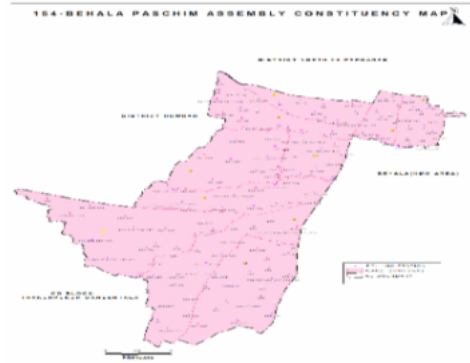

Key MAP View