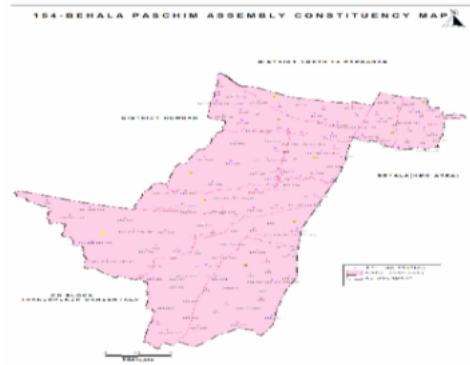

Key MAP View